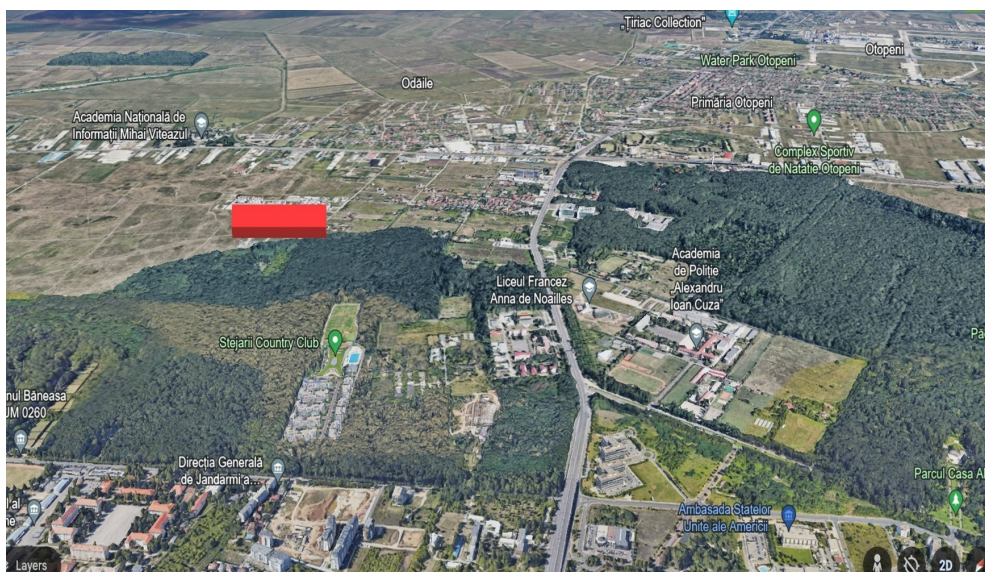

Baneasa

Teren de Vanzare

CARACTERISTICI

- ▶ **ZONA:** Baneasa
- ▶ **POT:** 45
- ▶ **CUT:** 1.9
- ▶ **Destinatie:** Rezidential
- ▶ **Nr. fronturi stradale:** 2

DESCRIERE

Terenul oferit spre vanzare este situat in zona de nord a capitalei, in vecinatatea paduri Baneasa si a complexului rezidential Felicity. Proprietatea ofera acces facil catre toate zonele de interes ale capitalei, Aeroport Henry Coanda, Complexul Comercial Baneasa si cele mai renumite scoli private.

Terenul poate fi utilizat pentru constructii rezidentiale.

SUPRAFATA TEREN

Informatii urbanism:

L1c: 27.580 mp

POT: 45%, CUT: 1.9, P+2+M

Deschidere dubla: 95 m si 290 m

Utilitati: Curent si gaz

235 EUR mp