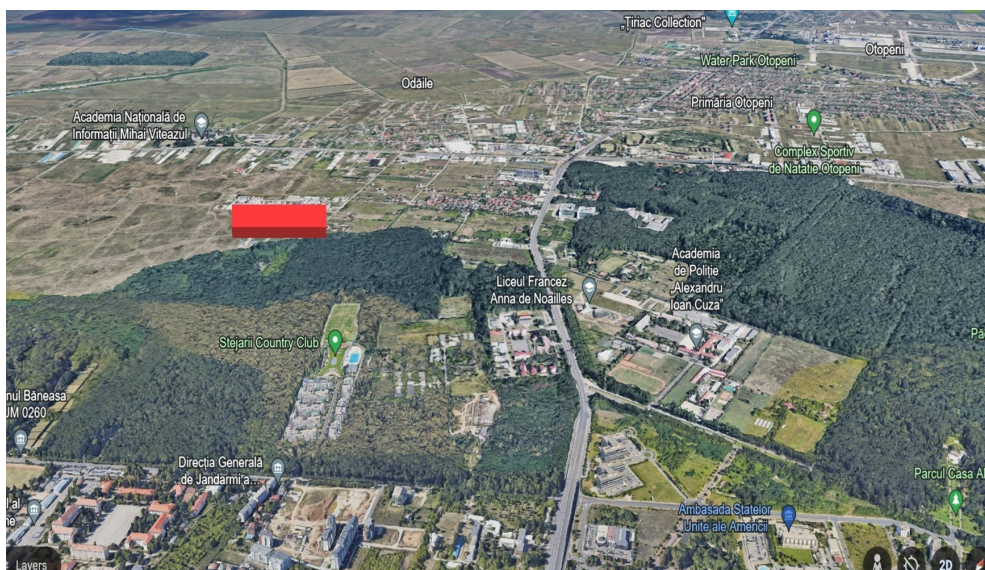

### CARACTERISTICI

- ▶ **ZONA:** Baneasa
- ▶ **POT:** 45
- ▶ **CUT:** 1.9
- ▶ **Destinatie:** Rezidential
- ▶ **Nr. fronturi stradale:** 2

### DESCRIERE

Terenul oferit spre vanzare este situat in zona de nord a capitalei, in vecinatatea paduri Baneasa si a complexului rezidential Felicity. Proprietatea ofera acces facil catre toate zonele de interes ale capitalei, Aeroport Henry Coanda, Complexul Comercial Baneasa si cele mai renumite scoli private.

#### SUPRAFATA TEREN

Informatii urbanism:

L1c: 27.580 mp

POT: 45%, CUT: 1.9, P+2+M

Deschidere dubla: 95 m si 290 m

Utilitati: Curent si gaz

235 EUR mp

0,07 ETHEREUM mp