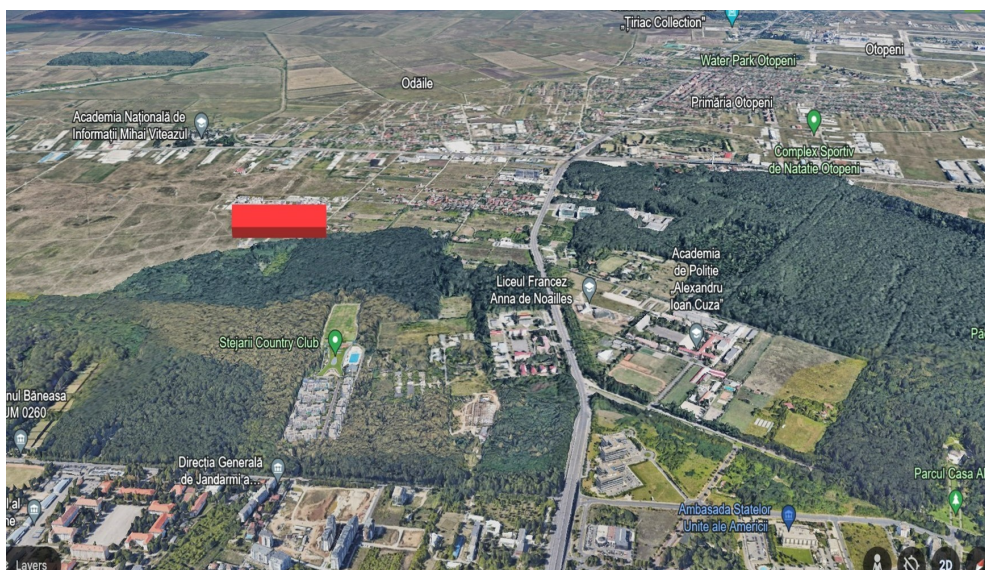

Baneasa

Teren de Vanzare

CARACTERISTICI

- ▶ **ZONA:** Baneasa
- ▶ **POT:** 45
- ▶ **CUT:** 1.9
- ▶ **Destinatie:** Rezidential
- ▶ **Nr. fronturi stradale:** 2

DESCRIERE

Terenul oferit spre vanzare este situat in zona de nord a capitalei, in vecinatatea paduri Baneasa si a complexului rezidential Felicity. Proprietatea ofera acces facil catre toate zonele de interes ale capitalei, Aeroport Henry Coanda, Complexul Comercial Baneasa si cele mai renumite scoli private.

Terenul poate fi utilizat pentru constructii rezidentiale.

SUPRAFATA TEREN

Informatii urbanism:

L1c: 27.580 mp

POT: 45%, CUT: 1.9, P+2+M

Deschidere dubla: 95 m si 290 m

Utilitati: Curent si gaz

235 EUR mp