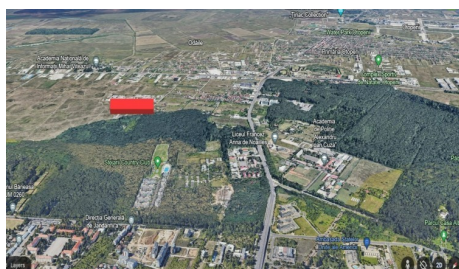

Baneasa

Teren de Vanzare

CARACTERISTICI

- ▶ **ZONA:** Baneasa
- ▶ **POT:** 45
- ▶ **CUT:** 1.9
- ▶ **Destinatie:** Rezidential
- ▶ **Nr. fronturi stradale:** 2

DESCRIERE

Terenul oferit spre vanzare este situat in zona de nord a capitalei, in vecinatatea paduri Baneasa si a complexului rezidential Felicity. Proprietatea ofera acces facil catre toate zonele de interes ale capitalei, Aeroport Henry Coanda, Complexul Comercial Baneasa si cele mai renumite scoli private.

Terenul poate fi utilizat pentru constructii rezidentiale.

SUPRAFATA TEREN

Informatii urbanism:

L1c: 27.580 mp

POT: 45%, CUT: 1.9, P+2+M

Deschidere dubla: 95 m si 290 m

Utilitati: Curent si gaz

235 EUR mp