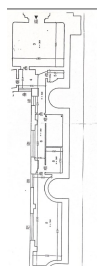

### CARACTERISTICI

- ▶ **ZONA:** Calea Victoriei
- ▶ **Suprafata utila:** 72 mp

### DESCRIERE

Spatiul este situat pe Calea Victoriei, beneficiind de trafic pietonal si auto intens.  
Spatiul este dispus pe Parter.  
Grup sanitar;  
Acces direct din Calea Victoriei;  
Locatie unica;  
Posibilitate amenajare terasa;  
Disponibil: imediat  
Total suprafata utila: 72 mp