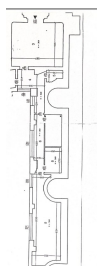

Calea Victoriei

Spatiu Comercial

CARACTERISTICI

- ▶ **ZONA:** Calea Victoriei
- ▶ **Suprafata utila:** 72 mp

DESCRIERE

Spatiul este situat pe Calea Victoriei, beneficiind de trafic pietonal si auto intens.
Spatiul este dispus pe Parter.
Grup sanitar;
Acces direct din Calea Victoriei;
Locatie unica;
Posibilitate amenajare terasa;
Disponibil: imediat
Total suprafata utila: 72 mp