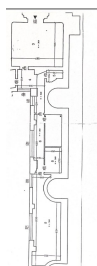

### CARACTERISTICI

- ▶ **ZONA:** Calea Victoriei
- ▶ **Suprafata utila:** 72 mp

### DESCRIERE

Spatiul este situat pe Calea Victoriei, beneficiind de trafic pietonal si auto intens.  
Spatiul este dispus pe Parter.  
Grup sanitar;  
Acces direct din Calea Victoriei;  
Locatie unica;  
Posibilitate amenajare terasa;  
Disponibil: imediat  
Total suprafata utila: 72 mp