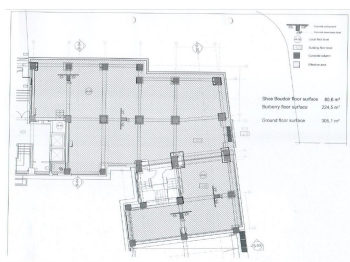

Calea Victoriei

Inchiriere Spatii Comerciale

CARACTERISTICI

- ▶ **ZONA:** Calea Victoriei
- ▶ **Suprafata utila:** 652 mp
- ▶ **Etaj:** P+M

Desfasurare

Suprafata utila totala: 652 mp

Suprafata utila parter: 305.1 mp

Suprafata utila mezanin: 347.4 mp

DESCRIERE

Spatiul este situat ultracentral in zona Calea Victoriei.
Spatiul este dispus pe parter si mezanin cu scara interioara.

Facilitati:

- vitrina generoasa pe 2 laturi;
- amenajat;
- exclus alimentatie publica;
- perfect pretabil magazin articole de lux, clinica medicala, etc;