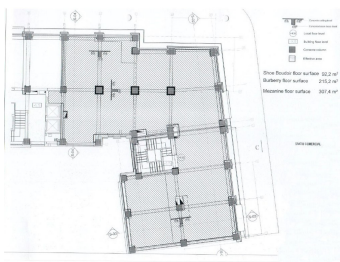

Calea Victoriei

Inchiriere Spatii Comerciale

CARACTERISTICI

- ▶ **ZONA:** Calea Victoriei
- ▶ **Suprafata utila:** 652 mp
- ▶ **Etaj:** P+M

Desfasurare

Suprafata utila totala: 652 mp

Suprafata utila parter: 305.1 mp

Suprafata utila mezanin: 347.4 mp

DESCRIERE

Spatiul este situat ultracentral in zona Calea Victoriei.
Spatiul este dispus pe parter si mezanin cu scara interioara.

Facilitati:

- vitrina generoasa pe 2 laturi;
- amenajat;
- exclus alimentatie publica;
- perfect pretabil magazin articole de lux, clinica medicala, etc;