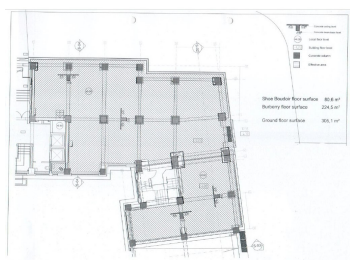

Calea Victoriei

Inchiriere Spatii Comerciale

CARACTERISTICI

- ▶ **ZONA:** Calea Victoriei
- ▶ **Suprafata utila:** 652 mp
- ▶ **Etaj:** P+M

Desfasurare

Suprafata utila totala: 652 mp

Suprafata utila parter: 305.1 mp

Suprafata utila mezanin: 347.4 mp

DESCRIERE

Spatiul este situat ultracentral in zona Calea Victoriei.
Spatiul este dispus pe parter si mezanin cu scara interioara.

Facilitati:

- vitrina generoasa pe 2 laturi;
- amenajat;
- exclus alimentatie publica;
- perfect pretabil magazin articole de lux, clinica medicala, etc;