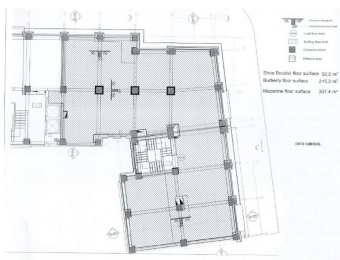

Calea Victoriei

Inchiriere Spatii Comerciale

CARACTERISTICI

- ▶ **ZONA:** Calea Victoriei
- ▶ **Suprafata utila:** 652 mp
- ▶ **Etaj:** P+M

Desfasurare

Suprafata utila totala: 652 mp

Suprafata utila parter: 305.1 mp

Suprafata utila mezanin: 347.4 mp

DESCRIERE

Spatiul este situat ultracentral in zona Calea Victoriei.
Spatiul este dispus pe parter si mezanin cu scara interioara.

Facilitati:

- vitrina generoasa pe 2 laturi;
- amenajat;
- exclus alimentatie publica;
- perfect pretabil magazin articole de lux, clinica medicala, etc;