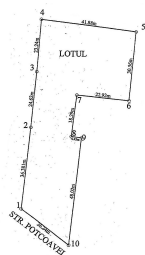

Iancu Nicolae

Teren de Vanzare

CARACTERISTICI

- ▶ **ZONA:** Iancu Nicolae
- ▶ **Suprafata utila:** 4162 mp
- ▶ **Suprafata Teren:** 2553 mp
- ▶ **POT:** 40%
- ▶ **CUT:** 2.2
- ▶ **Destinatie:** Rezidential

SUPRAFATA: 2.553 mp

DESCHIDERE: 26 m

UTILITATI: Toate utilitatile

H max: P+2E+3R

SITUATIE JURIDICA: Teren in proprietatea unei persoane fizice.

490 EUR mp

0,01 BITCOIN mp

0,16 ETHEREUM mp