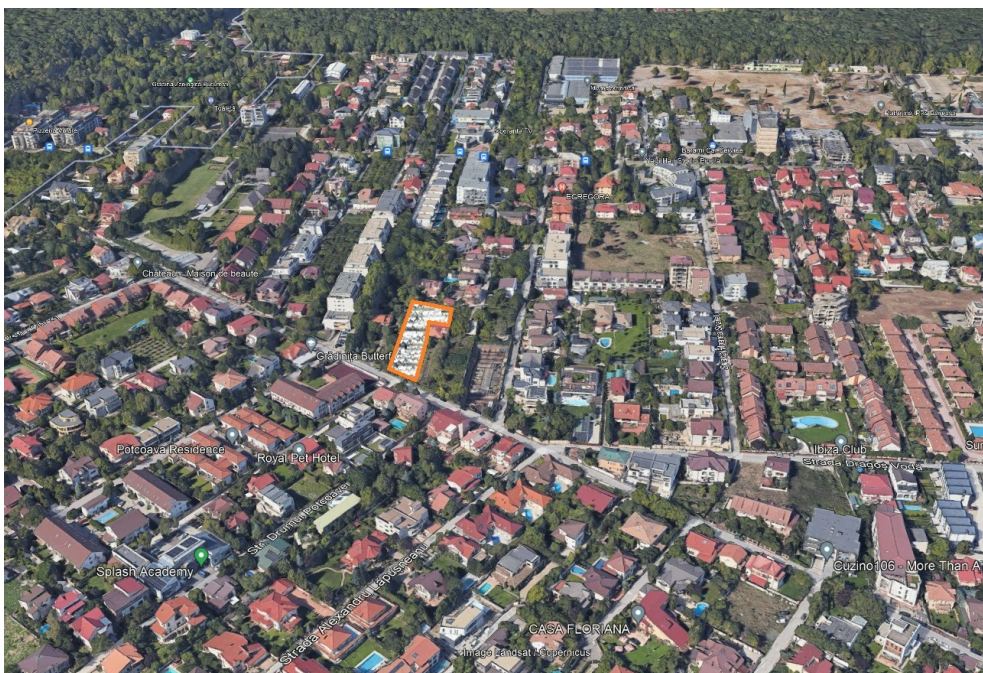

Iancu Nicolae

Teren de Vanzare

CARACTERISTICI

- ▶ **ZONA:** Iancu Nicolae
- ▶ **Suprafata utila:** 4162 mp
- ▶ **Suprafata Teren:** 2553 mp
- ▶ **POT:** 40%
- ▶ **CUT:** 2.2
- ▶ **Destinatie:** Rezidential

DESCRIERE

Terenul oferit spre vanzare este situat in zona Iancu Nicolae, una din cele mai dezvoltate zone atat din punct de vedere rezidential cat si comercial. In imediata vecinatate se afla Baneasa Shopping City, Ambasada Americii precum si unele dintre cele mai renumite scoli private.

SUPRAFATA: 2.553 mp

DESCHIDERE: 26 m

UTILITATI: Toate utilitatile

H max: P+2E+3R

SITUATIE JURIDICA: Teren in proprietatea unei persoane fizice.

490 EUR mp

0,01 BITCOIN mp

0,16 ETHEREUM mp