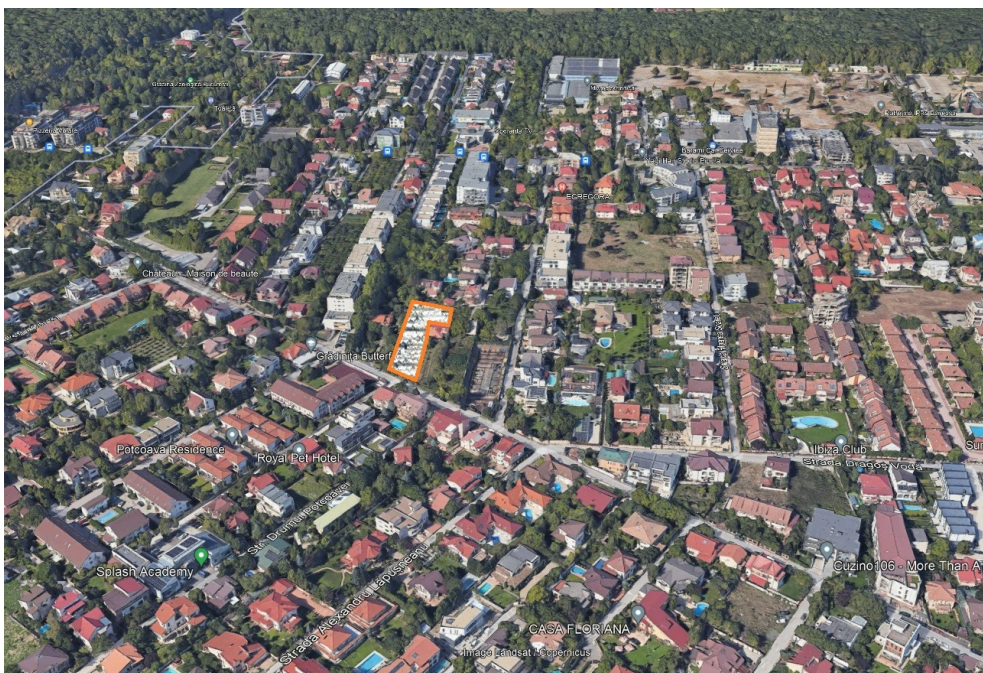

Iancu Nicolae

Teren de Vanzare

CARACTERISTICI

- ▶ **ZONA:** Iancu Nicolae
- ▶ **Suprafata utila:** 4162 mp
- ▶ **Suprafata Teren:** 2553 mp
- ▶ **POT:** 40%
- ▶ **CUT:** 2.2
- ▶ **Destinatie:** Rezidential

DESCRIERE

Terenul oferit spre vanzare este situat in zona Iancu Nicolae, una din cele mai dezvoltate zone atat din punct de vedere rezidential cat si comercial. In imediata vecinatate se afla Baneasa Shopping City, Ambasada Americii precum si unele dintre cele mai renumite scoli private.

SUPRAFATA: 2.553 mp

DESCHIDERE: 26 m

UTILITATI: Toate utilitatile

H max: P+2E+3R

SITUATIE JURIDICA: Teren in proprietatea unei persoane fizice.

490 EUR mp

0,01 BITCOIN mp

0,15 ETHEREUM mp