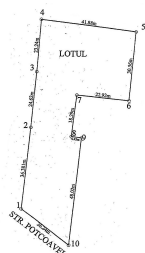

Iancu Nicolae

Teren de Vanzare

CARACTERISTICI

- ▶ **ZONA:** Iancu Nicolae
- ▶ **Suprafata utila:** 4162 mp
- ▶ **Suprafata Teren:** 2553 mp
- ▶ **POT:** 40%
- ▶ **CUT:** 2.2
- ▶ **Destinatie:** Rezidential

SUPRAFATA: 2.553 mp

DESCHIDERE: 26 m

UTILITATI: Toate utilitatile

H max: P+2E+3R

SITUATIE JURIDICA: Teren in proprietatea unei persoane fizice.

490 EUR mp

0,01 BITCOIN mp

0,15 ETHEREUM mp