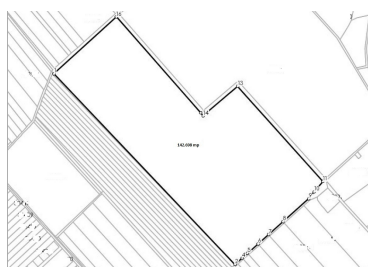

Lilieci

Teren de Vanzare

CARACTERISTICI

- ▶ **ZONA:** Lilieci
- ▶ **Suprafata utila:** 330000 mp
- ▶ **Destinatie:** Industrial

DESCRIERE

Terenul oferit spre vanzare este situat intr-o zona ce a cunoscut o mare dezvoltare industriala in ultimii ani, pe raza judetului Ialomita, in intravilanul comunei Lilieci.

Localitatea Lilieci este situata la circa 29 km distanta fata de Bucuresti si la circa 36 km de Aeroportul International Otopeni, fiind strabatuta de DN2 si E85.

10 EUR mp + TVA