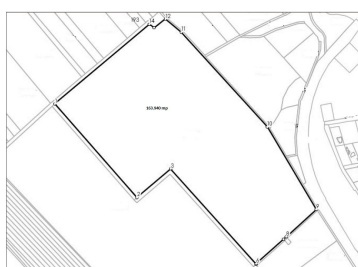

Lilieci

Teren de Vanzare

CARACTERISTICI

- ▶ **ZONA:** Lilieci
- ▶ **Suprafata utila:** 330000 mp
- ▶ **Destinatie:** Industrial

DESCRIERE

Terenul oferit spre vanzare este situat intr-o zona ce a cunoscut o mare dezvoltare industriala in ultimii ani, pe raza judetului Ialomita, in intravilanul comunei Lilieci.

Localitatea Lilieci este situata la circa 29 km distanta fata de Bucuresti si la circa 36 km de Aeroportul International Otopeni, fiind strabatuta de DN2 si E85.

10 EUR mp + TVA