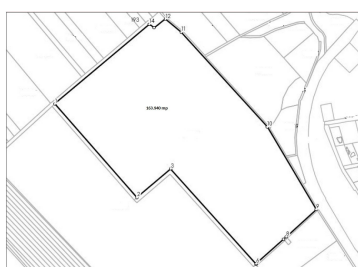

Lilieci

Teren de Vanzare

CARACTERISTICI

- ▶ **ZONA:** Lilieci
- ▶ **Suprafata utila:** 330000 mp
- ▶ **Destinatie:** Industrial

DESCRIERE

Terenul oferit spre vanzare este situat intr-o zona ce a cunoscut o mare dezvoltare industriala in ultimii ani, pe raza judetului Ialomita, in intravilanul comunei Lilieci.

Localitatea Lilieci este situata la circa 29 km distanta fata de Bucuresti si la circa 36 km de Aeroportul International Otopeni, fiind strabatuta de DN2 si E85.

10 EUR mp + TVA

0,01 ETHEREUM mp + TVA