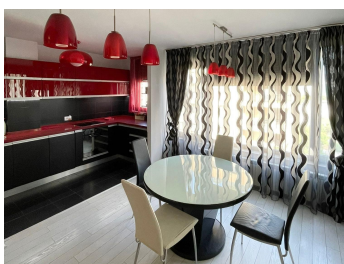

Herastrau

Inchiriere Apartament

3 camere

CARACTERISTICI

- **ZONA:** Herastrau
- **Suprafata utila:** 115 mp
- **Nr. Dormitoare:** 2
- **Nr. camere:** 3
- **Nr. bai:** 2
- **Nr. locuri de parcare:** 1
- **Etaj:** 6
- **An constructie:** 2010
- **Regim de inaltime:** S+P+9E
- **Balcoane:** 1

FINISAJE/DOTARI

- **Mobilat:** Mobilat, Utilat
- **Alte dotari:** AC, Lift, Faianta, Geamuri Termopan, Gresie, Parchet, Garaj, Camere Depozitare

DESCRIERE

Apartamentul este situat la etajul sase al unui imobil rezidential din 2010, aflat in imediata vecinatate a Parcului Herastrau si Bordei, metrou Aurel Vlaicu si Mall Promenada.

Dotari si facilitati:

- vedere spre gradina complexului;
- centrala imobil;
- aer conditionat;
- mobilat si utilat;
- parchet;
- boxa la demisol;
- un loc de parcare subteran.

1.200 EUR

0,01 BITCOIN

0,39 ETHEREUM