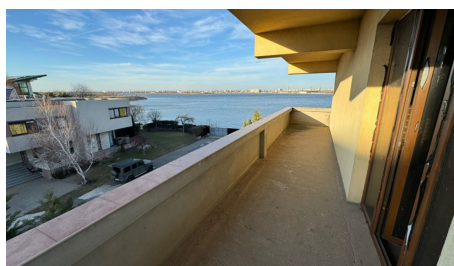

Militari

CARACTERISTICI

- ▶ **ZONA:** Militari
- ▶ **Suprafata utila:** 1478 mp
- ▶ **Suprafata construita:** 1650 mp
- ▶ **Suprafata Teren:** 1400 mp
- ▶ **Regim de inaltime:** S+P+3E

DESCRIERE

Cladirea este situata in zona Virtutii cu vedere la Lacul Morii, intr-o zona cu o dezvoltare intensa, beneficiind de acces facil catre toate punctele de interes ale orasului.

In vecinatate sunt mai multe ansambluri rezidentiale nou construite, gradinite, scoli, iar accesul la mijloacele de transport in comun este facil.

Imobil S+P+3 Etaje

Suprafata utila: 1.478 mp

Suprafata construita la sol: 385 mp