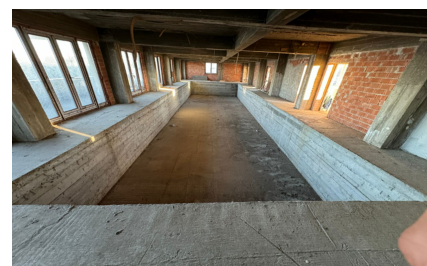

Militari

CARACTERISTICI

- ▶ **ZONA:** Militari
- ▶ **Suprafata utila:** 1478 mp
- ▶ **Suprafata construita:** 1650 mp
- ▶ **Suprafata Teren:** 1400 mp
- ▶ **Regim de inaltime:** S+P+3E

DESCRIERE

Cladirea este situata in zona Virtutii cu vedere la Lacul Morii, intr-o zona cu o dezvoltare intensa, beneficiind de acces facil catre toate punctele de interes ale orasului.

In vecinatate sunt mai multe ansambluri rezidentiale nou construite, gradinite, scoli, iar accesul la mijloacele de transport in comun este facil.

Imobil S+P+3 Etaje

Suprafata utila: 1.478 mp

Suprafata construita la sol: 385 mp