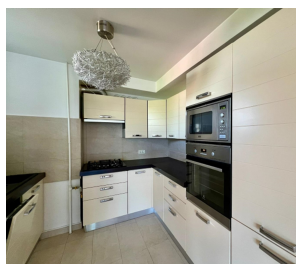

Nordului

Inchiriere Apartament

4 camere

CARACTERISTICI

- **ZONA:** Nordului
- **Suprafata utila:** 136 mp
- **Nr. camere:** 4
- **Nr. bai:** 2
- **Regim de inaltime:** S+P+5E

FINISAJE/DOTARI

- **Mobilat:** Utilat

DESCRIERE

Apartamentul este situat la etajul al treilea al unui imobil rezidential din 2003, aflat in zona Herastrau-Nordului, langa Parcul Herastrau, oferind acces rapid catre numeroase puncte de interes.

Dotari si facilitati:

- centrala imobil;
- living spatios - 54 mp;
- bucatarie complet mobilata si utilata;
- parchet;
- tamplarie termopan;
- usi interior celulare;
- usa intrare metalica;
- dressing generos;
- un loc de parcare si boxa in subteran.

Suprafata utila: 136 mp

Suprafata terasa: 12 mp

Nr camere: 4

Bai: 2