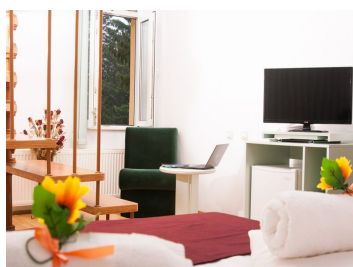

DESCRIERE

Vila situata in Sinaia, in zona Cumpatu, in vecinatatea Muzeului George Enescu, intr-o zona frumoasa, cu multa verdeata si liniste, usor accesibila.

Vila frumoasa si cocheta oferita spre vanzare este alcatuita din 7 camere cu bai individuale, 1 living cu bucatarie si zona de dining, 1 grup sanitar, balcoane, holuri si camere anexe pentru depozitare.