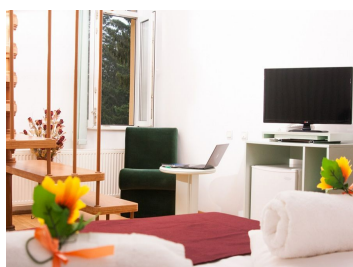

### DESCRIERE

Vila situata in Sinaia, in zona Cumpatu, in vecinatatea Muzeului George Enescu, intr-o zona frumoasa, cu multa verdeata si liniste, usor accesibila.

Vila frumoasa si cocheta oferita spre vanzare este alcatuita din 7 camere cu bai individuale, 1 living cu bucatarie si zona de dining, 1 grup sanitar, balcoane, holuri si camere anexe pentru depozitare.