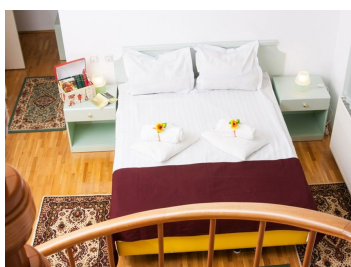

DESCRIERE

Vila situata in Sinaia, in zona Cumpatu, in vecinatatea Muzeului George Enescu, intr-o zona frumoasa, cu multa verdeata si liniste, usor accesibila.

Vila frumoasa si cocheta oferita spre vanzare este alcatuita din 7 camere cu bai individuale, 1 living cu bucatarie si zona de dining, 1 grup sanitar, balcoane, holuri si camere anexe pentru depozitare.