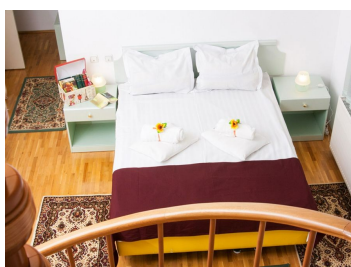

### DESCRIERE

Vila situata in Sinaia, in zona Cumpatu, in vecinatatea Muzeului George Enescu, intr-o zona frumoasa, cu multa verdeata si liniste, usor accesibila.

Vila frumoasa si cocheta oferita spre vanzare este alcatuita din 7 camere cu bai individuale, 1 living cu bucatarie si zona de dining, 1 grup sanitar, balcoane, holuri si camere anexe pentru depozitare.