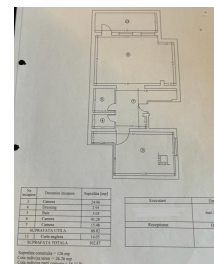

Primaverii

Spatiu Comercial

CARACTERISTICI

- ▶ **ZONA:** Primaverii
- ▶ **Suprafata utila:** 102.87 mp
- ▶ **Etaj:** D

DESCRIERE

Spatiu comercial de vanzare este situat intr-un imobil nou din cartierul Primaverii. Spatiul este dispus la demisol, beneficiind de lumina si acces propriu.

Facilitati:

2 grupuri sanitare;

spatiul dispune de 3 incaperi, hol-receptie, 2 grupuri sanitare

Centrala proprie pe gaze

Spatiul este inchiriat pentru o perioada de 3 ani unei clinici medicale.

450.000 EUR