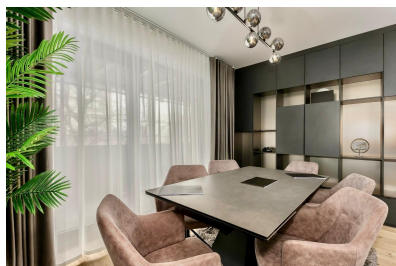

Aviatiei

Vanzare Apartament

2 camere

CARACTERISTICI

- **ZONA:** Aviatiei
- **Suprafata utila:** 76 mp
- **Nr. Dormitoare:** 1
- **Nr. camere:** 2
- **Nr. bai:** 2
- **Etaj:** 1,2,3,4,5
- **Regim de inaltime:** 2S+P+7E
- **Balcoane:** 1

FINISAJE/DOTARI

- **Alte dotari:** Lift, Centrala Termica, Geamuri Termopan, Faianta, Gresie, Parchet, Incalzire Pardoseala

DESCRIERE

Apartamentul este situat intr-un imobil rezidential din 2024, aflat in zona Aviatiei, la intersectia cartierelor Baneasa si Herastrau, oferind acces rapid catre numeroase puncte de interes.

Dotari:

1. usile de interior tip Filomuro;
   - incalzire prin pardoseala;
   - sistem de aerisire cu recuperare de caldura;
   - compartimentare caramida;
   - parchet triplu stratificat;
   - terase cu pardoseala flotanta;
   - tamplarie din Aluminiu Schuco, feronerie ascunsa;
   - fatada ventilata cu placi HPL si caramida aparenta tip Klinker;
   - termoizolatie din vata minerala bazaltica 10cm;
   - parcajele vor fi amplansate la nivelul subsolurilor.
2. loc de parcare contracost (20.000 Euro/ loc + TVA)
   Pretul vanzare incepand de la 215.655 euro + TVA

215.655 EUR + TVA

2,34 BITCOIN + TVA

67,49 ETHEREUM + TVA