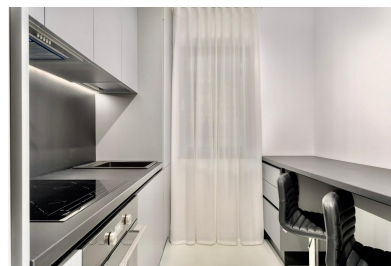

FINISAJE/DOTARI

- ▶ **Alte dotari:** Lift, Centrala Termica, Geamuri Termopan, Faianta, Gresie, Parchet, Incalzire Pardoseala

DESCRIERE

Apartamentul este situat intr-un imobil rezidential din 2024, aflat in zona Aviatiei, la intersectia cartierelor Baneasa si Herastrau, oferind acces rapid catre numeroase puncte de interes.