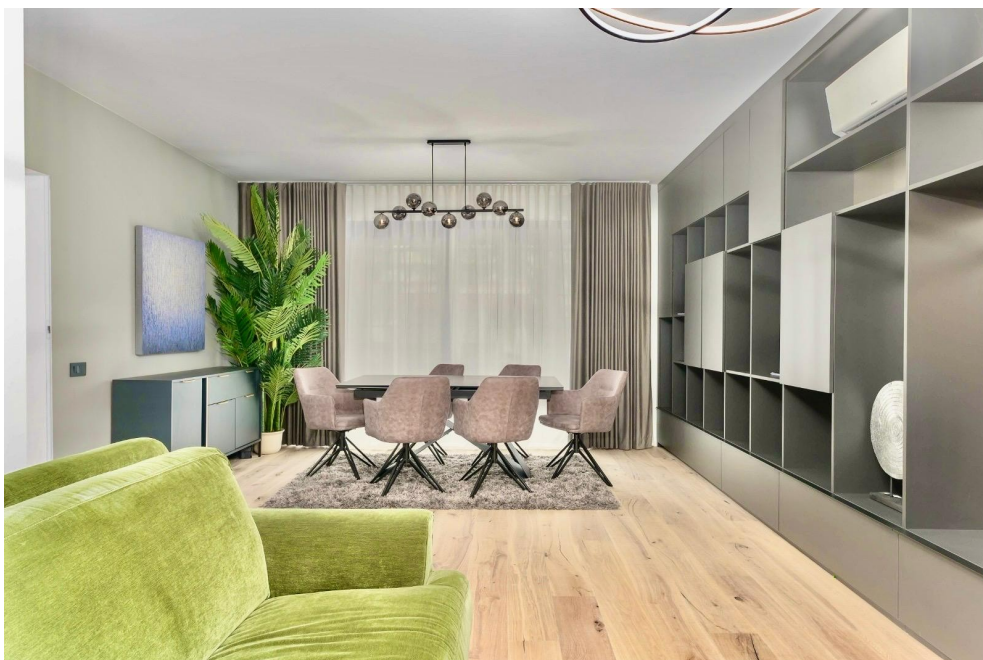

Aviatiei

Vanzare Apartament

2 camere

CARACTERISTICI

- **ZONA:** Aviatiei
- **Suprafata utila:** 76 mp
- **Nr. Dormitoare:** 1
- **Nr. camere:** 2
- **Nr. bai:** 2
- **Etaj:** 1,2,3,4,5
- **Regim de inaltime:** 2S+P+7E
- **Balcoane:** 1

FINISAJE/DOTARI

- **Alte dotari:** Lift, Centrala Termica, Geamuri Termopan, Faianta, Gresie, Parchet, Incalzire Pardoseala

DESCRIERE

Apartamentul este situat intr-un imobil rezidential din 2024, aflat in zona Aviatiei, la intersectia cartierelor Baneasa si Herastrau, oferind acces rapid catre numeroase puncte de interes.

Dotari:

1. usile de interior tip Filomuro;
   - incalzire prin pardoseala;
   - sistem de aerisire cu recuperare de caldura;
   - compartimentare caramida;
   - parchet triplu stratificat;
   - terase cu pardoseala flotanta;
   - tamplarie din Aluminiu Schuco, feronerie ascunsa;
   - fatada ventilata cu placi HPL si caramida aparenta tip Klinker;
   - termoizolatie din vata minerala bazaltica 10cm;
   - parcajele vor fi amplansate la nivelul subsolurilor.
2. loc de parcare contracost (20.000 Euro/ loc + TVA)
   Pretul vanzare incepand de la 215.655 euro + TVA

215.655 EUR + TVA

2,34 BITCOIN + TVA

67,49 ETHEREUM + TVA