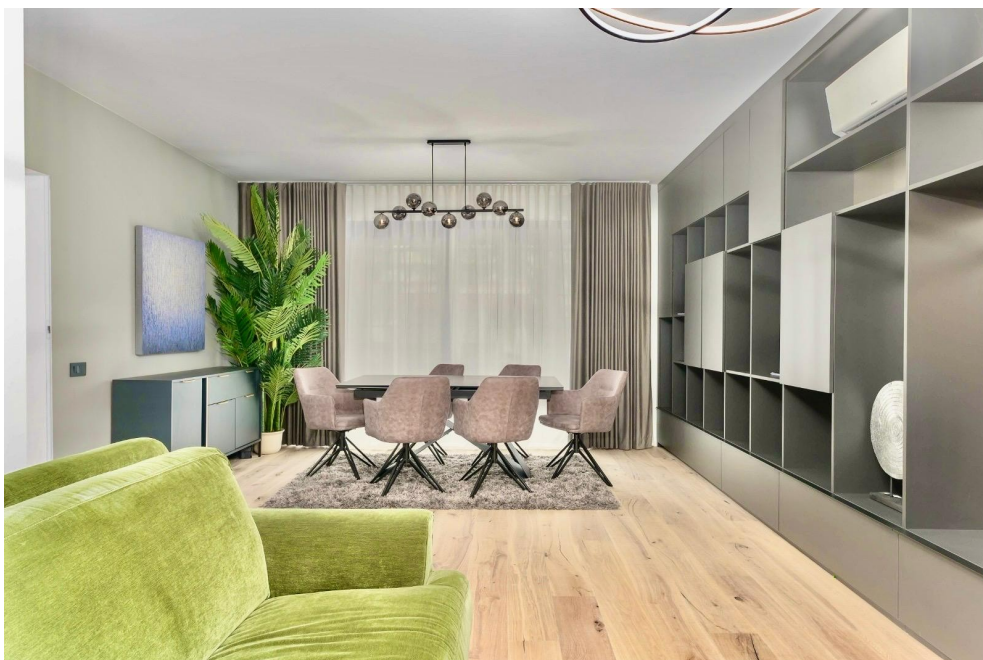

FINISAJE/DOTARI

- ▶ **Alte dotari:** Lift, Centrala Termica, Geamuri Termopan, Faianta, Gresie, Parchet, Incalzire Pardoseala

DESCRIERE

Apartamentul este situat intr-un imobil rezidential din 2024, aflat in zona Aviatiei, la intersectia cartierelor Baneasa si Herastrau, oferind acces rapid catre numeroase puncte de interes.