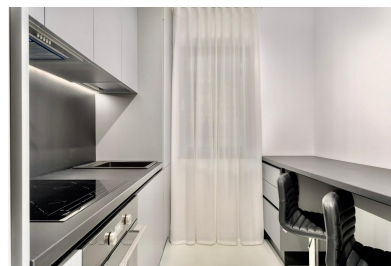

Aviatiei

Vanzare Apartament

2 camere

CARACTERISTICI

- **ZONA:** Aviatiei
- **Suprafata utila:** 76 mp
- **Nr. Dormitoare:** 1
- **Nr. camere:** 2
- **Nr. bai:** 2
- **Etaj:** 1,2,3,4,5
- **Regim de inaltime:** 2S+P+7E
- **Balcoane:** 1

FINISAJE/DOTARI

- **Alte dotari:** Lift, Centrala Termica, Geamuri Termopan, Faianta, Gresie, Parchet, Incalzire Pardoseala

DESCRIERE

Apartamentul este situat intr-un imobil rezidential din 2024, aflat in zona Aviatiei, la intersectia cartierelor Baneasa si Herastrau, oferind acces rapid catre numeroase puncte de interes.

Dotari:

1. usile de interior tip Filomuro;
   - incalzire prin pardoseala;
   - sistem de aerisire cu recuperare de caldura;
   - compartimentare caramida;
   - parchet triplu stratificat;
   - terase cu pardoseala flotanta;
   - tamplarie din Aluminiu Schuco, feronerie ascunsa;
   - fatada ventilata cu placi HPL si caramida aparenta tip Klinker;
   - termoizolatie din vata minerala bazaltica 10cm;
   - parcajele vor fi amplansate la nivelul subsolurilor.
2. loc de parcare contracost (20.000 Euro/ loc + TVA)
   Pretul vanzare incepand de la 215.655 euro + TVA

215.655 EUR + TVA

2,34 BITCOIN + TVA

67,49 ETHEREUM + TVA