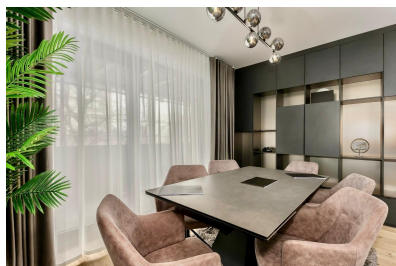

FINISAJE/DOTARI

- ▶ **Alte dotari:** Lift, Centrala Termica, Geamuri Termopan, Faianta, Gresie, Parchet, Incalzire Pardoseala

DESCRIERE

Apartamentul este situat intr-un imobil rezidential din 2024, aflat in zona Aviatiei, la intersectia cartierelor Baneasa si Herastrau, oferind acces rapid catre numeroase puncte de interes.