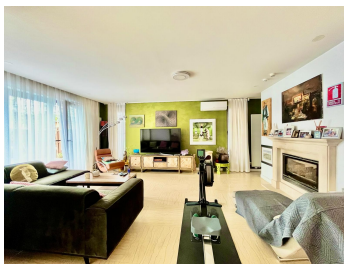

Pipera

CARACTERISTICI

- **ZONA:** Pipera
- **Suprafata utila:** 345 mp
- **Suprafata construita:** 455 mp
- **Suprafata Teren:** 776 mp
- **Nr. camere:** 7
- **Nr. bai:** 7
- **Nr. locuri de parcare:** 3

FINISAJE/DOTARI

- **Mobilat:** Mobilat
- **Alte dotari:** Piscina, Supraveghere Video, Paza, AC, Centrala Termica, Semineu, Camere Depozitare, Garaj

DESCRIERE

Situat? în prestigiosul complex reziden?ial Oxford Gardens, această? impun?toare vil? de 7 camere îmbin? luxul cu confortul într-un mod remarcabil.

Cu o arhitectur? elegant? ?i o suprafa?? construit? de 455 mp, această? proprietate ofer? o experien?? de locuit des?vâr?it?.

Cu 7 b?i spa?ioase ?i o bucatarie elegant? ?i complet echipat?, această? vil? este ideal? pentru întâmpinarea oaspe?ilor sau pentru momentele de relaxare în familie.

Un semineu din lemn adaug? c?ldur? ?i ambian?? în livingul generos, iar terasa ofer? un spa?iu perfect pentru a te bucura de serile lini?tite.

Cu un garaj ?i 2 locuri de parcare exterioare, confortul este asigurat, iar gr?dina amenajat? ?i piscina înc?lzit? completeaz? perfect atmosfera de relaxare.

Această? vil? este o oaz? de lux ?i confort, iar pozele doar sugereaz? frumuse?ea ei.

Facilitatile complexului sunt:

- teren tenis;
- locuri de joaca pentru copii;
- alei largi;
- securitate la fiecare punct de acces in complex;
- supraveghere video perimetrala;
- property management- ingrijire gradina;
- mentenanta tehnica;