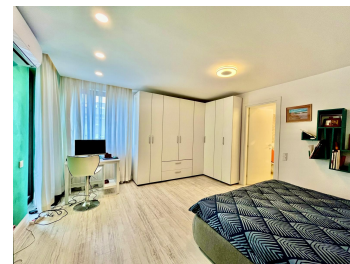

Pipera

CARACTERISTICI

- **ZONA:** Pipera
- **Suprafata utila:** 345 mp
- **Suprafata construita:** 455 mp
- **Suprafata Teren:** 776 mp
- **Nr. camere:** 7
- **Nr. bai:** 7
- **Nr. locuri de parcare:** 3

FINISAJE/DOTARI

- **Mobilat:** Mobilat
- **Alte dotari:** Piscina, Supraveghere Video, Paza, AC, Centrala Termica, Semineu, Camere Depozitare, Garaj

DESCRIERE

Situat? în prestigiosul complex reziden?ial Oxford Gardens, această? impun?toare vil? de 7 camere îmbin? luxul cu confortul într-un mod remarcabil.

Cu o arhitectur? elegant? ?i o suprafa?? construit? de 455 mp, această? proprietate ofer? o experien?? de locuit des?vâr?it?.

Cu 7 b?i spa?ioase ?i o bucatarie elegant? ?i complet echipat?, această? vil? este ideal? pentru întâmpinarea oaspe?ilor sau pentru momentele de relaxare în familie.

Un semineu din lemn adaug? c?ldur? ?i ambian?? în livingul generos, iar terasa ofer? un spa?iu perfect pentru a te bucura de serile lini?tite.

Cu un garaj ?i 2 locuri de parcare exterioare, confortul este asigurat, iar gr?dina amenajat? ?i piscina înc?lzit? completeaz? perfect atmosfera de relaxare.

Această? vil? este o oaz? de lux ?i confort, iar pozele doar sugereaz? frumuse?ea ei.

Facilitatile complexului sunt:

- teren tenis;
- locuri de joaca pentru copii;
- alei largi;
- securitate la fiecare punct de acces in complex;
- supraveghere video perimetrala;
- property management- ingrijire gradina;
- mentenanta tehnica;