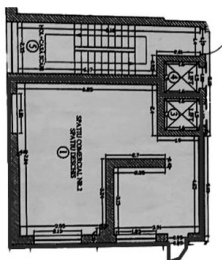

### CARACTERISTICI

- ▶ **ZONA:** B-dul Basarabiei
- ▶ **Suprafata utila:** 50.37 mp
- ▶ **Suprafata Teren:** cota indiviza 8.32 mp
- ▶ **An constructie:** 2010
- ▶ **Vitrina:** 3