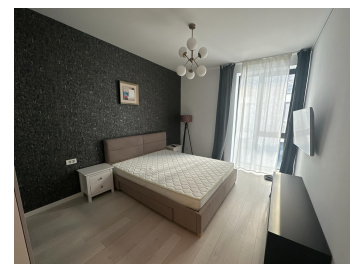

Herastrau

Inchiriere Apartament

2 camere

CARACTERISTICI

- ▶ **ZONA:** Herastrau
- ▶ **Suprafata construita:** 70 mp
- ▶ **Nr. Dormitoare:** 1
- ▶ **Nr. camere:** 2
- ▶ **Nr. bai:** 1
- ▶ **Nr. locuri de parcare:** 1

FINISAJE/DOTARI

- ▶ **Mobilat:** Mobilat, Utilat
- ▶ **Alte dotari:** AC, Garaj, Geamuri Termopan, Gresie, Parchet, Marmura, Faianta

DESCRIERE

Apartamentul oferit spre inchiriere este situat la etajul 2 al unui imobil nou construit din zona Herastrau, este complet mobilat si utilat si are disponibil 1 loc de parcare subteran.

Locatia este foarte buna, oferind acces catre toate punctele de interes ale orasului dar si catre mijloacele de transport in comun. Apartamentul este alcatuit din living cu bucatarie deschisa si loc pentru servit masa, dormitor, dressing, baie, balcon.