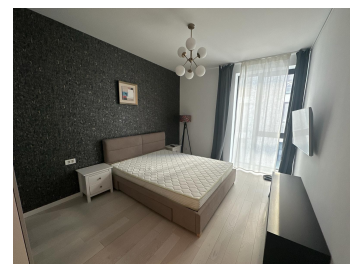

Herastrau

Inchiriere Apartament

2 camere

CARACTERISTICI

- ▶ **ZONA:** Herastrau
- ▶ **Suprafata construita:** 70 mp
- ▶ **Nr. Dormitoare:** 1
- ▶ **Nr. camere:** 2
- ▶ **Nr. bai:** 1
- ▶ **Nr. locuri de parcare:** 1

FINISAJE/DOTARI

- ▶ **Mobilat:** Mobilat, Utilat
- ▶ **Alte dotari:** AC, Garaj, Geamuri Termopan, Gresie, Parchet, Marmura, Faianta

DESCRIERE

Apartamentul oferit spre inchiriere este situat la etajul 2 al unui imobil nou construit din zona Herastrau, este complet mobilat si utilat si are disponibil 1 loc de parcare subteran.

Locatia este foarte buna, oferind acces catre toate punctele de interes ale orasului dar si catre mijloacele de transport in comun. Apartamentul este alcatuit din living cu bucatarie deschisa si loc pentru servit masa, dormitor, dressing, baie, balcon.