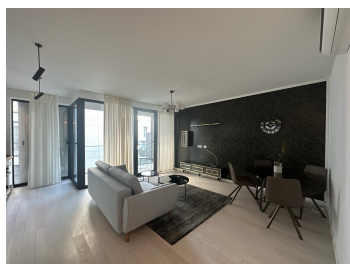

FINISAJE/DOTARI

- ▶ **Mobilat:** Mobilat, Utilat
- ▶ **Alte dotari:** AC, Garaj, Geamuri Termopan, Gresie, Parchet, Marmura, Faianta

DESCRIERE

Apartamentul oferit spre inchiriere este situat la etajul 2 al unui imobil nou construit din zona Herastrau, este complet mobilat si utilat si are disponibil 1 loc de parcare subteran.

Locatia este foarte buna, oferind acces catre toate punctele de interes ale orasului dar si catre mijloacele de transport in comun. Apartamentul este alcatuit din living cu bucatarie deschisa si loc pentru servit masa, dormitor, dressing, baie, balcon.