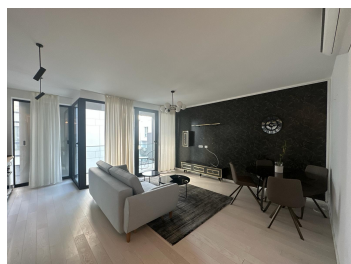

FINISAJE/DOTARI

- ▶ **Mobilat:** Mobilat, Utilat
- ▶ **Alte dotari:** AC, Garaj, Geamuri Termopan, Gresie, Parchet, Marmura, Faianta

DESCRIERE

Apartamentul oferit spre inchiriere este situat la etajul 2 al unui imobil nou construit din zona Herastrau, este complet mobilat si utilat si are disponibil 1 loc de parcare subteran.

Locatia este foarte buna, oferind acces catre toate punctele de interes ale orasului dar si catre mijloacele de transport in comun. Apartamentul este alcatuit din living cu bucatarie deschisa si loc pentru servit masa, dormitor, dressing, baie, balcon.