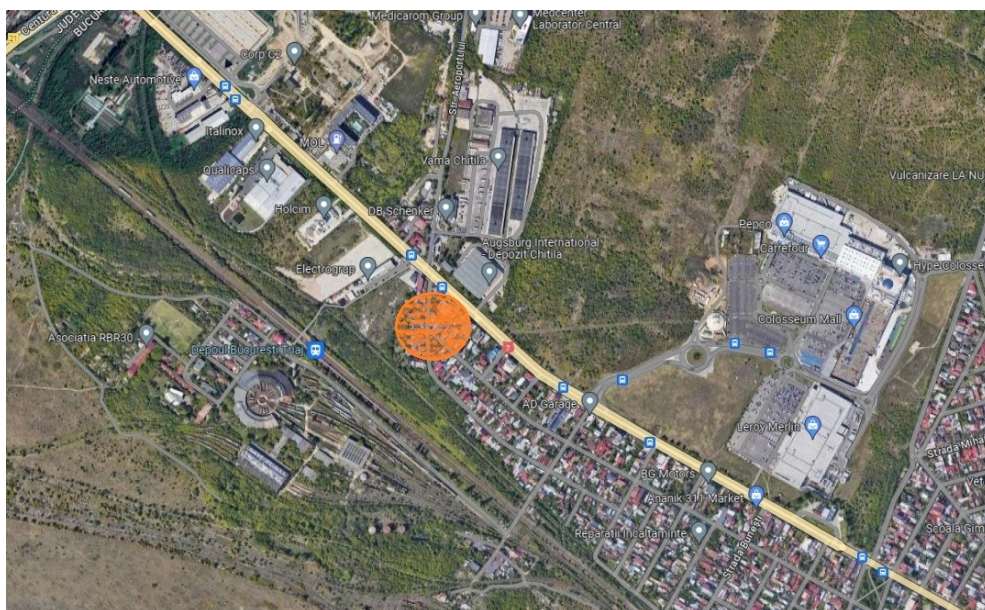

Soseaua Chitilei

Teren de Vanzare

CARACTERISTICI

- ▶ **ZONA:** Soseaua Chitilei
- ▶ **Suprafata Teren:** 990 mp
- ▶ **POT:** 60
- ▶ **CUT:** 2.5
- ▶ **Destinatie:** Rezidential
- ▶ **Nr. fronturi stradale:** 2

DESCRIERE

Terenul oferit spre vanzare este situat pe Soseaua Chitilei in apropiere de Colosseum Mall, Vama Chitila si numeroase dezvoltari rezidentiale.

Suprafata teren: 990 mp

Toate utilitatile

Front stradal: la 2 strazi

Regim inaltime: S+P+4E

POT: 60%

CUT: 2.5

Datorita locatiei stradale, terenul este perfect pretabil pentru mai multe tipuri de dezvoltari.

550.000 EUR + TVA

5,80 BITCOIN + TVA

171,10 ETHEREUM + TVA