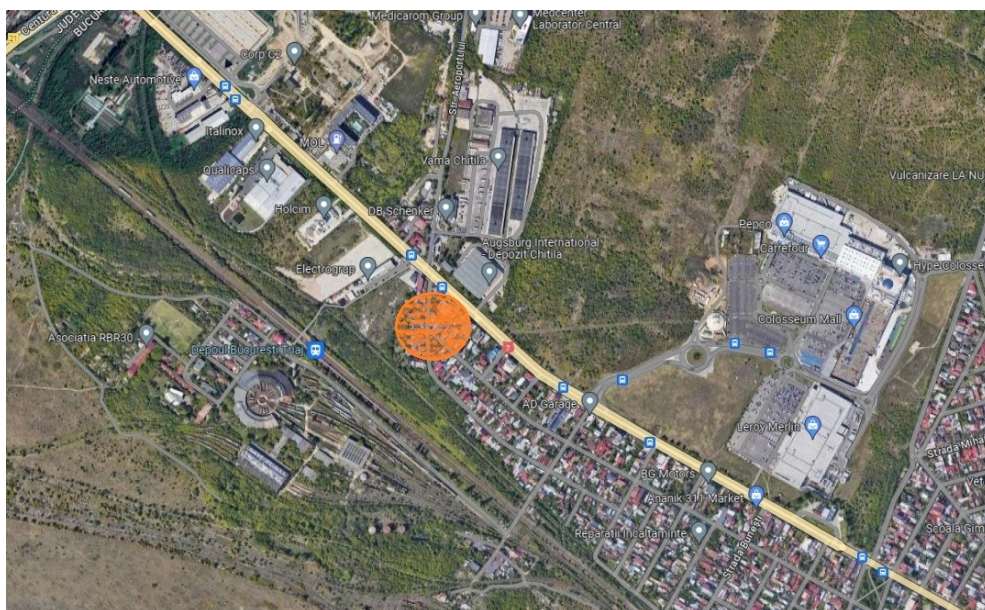

Soseaua Chitilei

Teren de Vanzare

CARACTERISTICI

- ▶ **ZONA:** Soseaua Chitilei
- ▶ **Suprafata Teren:** 990 mp
- ▶ **POT:** 60
- ▶ **CUT:** 2.5
- ▶ **Destinatie:** Rezidential
- ▶ **Nr. fronturi stradale:** 2

DESCRIERE

Terenul oferit spre vanzare este situat pe Soseaua Chitilei in apropiere de Colosseum Mall, Vama Chitila si numeroase dezvoltari rezidentiale.

Suprafata teren: 990 mp

Toate utilitatile

Front stradal: la 2 strazi

Regim inaltime: S+P+4E

POT: 60%

CUT: 2.5

Datorita locatiei stradale, terenul este perfect pretabil pentru mai multe tipuri de dezvoltari.

550.000 EUR + TVA

5,80 BITCOIN + TVA

162,87 ETHEREUM + TVA