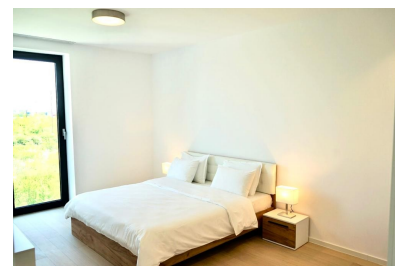

DESCRIERE

Apartamentul propus spre vanzare este situat la etajul 4 intr-un complex rezidential nou, construit in zona Baneasa- Jandarmeriei foarte aproape de zona comerciala Mall Baneasa si Padurea Baneasa.