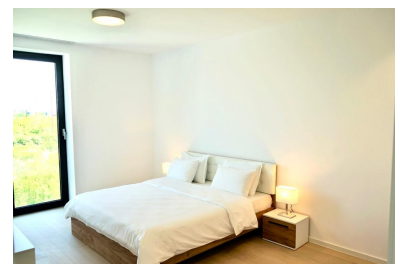

### DESCRIERE

Apartamentul propus spre vanzare este situat la etajul 4 intr-un complex rezidential nou, construit in zona Baneasa- Jandarmeriei foarte aproape de zona comerciala Mall Baneasa si Padurea Baneasa.