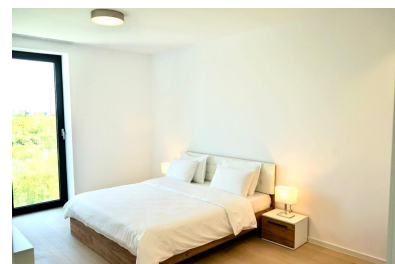

### DESCRIERE

Apartamentul propus spre vanzare este situat la etajul 4 intr-un complex rezidential nou, construit in zona Baneasa- Jandarmeriei foarte aproape de zona comerciala Mall Baneasa si Padurea Baneasa.