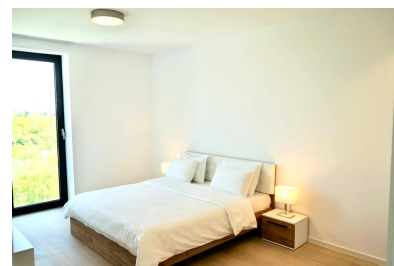

### DESCRIERE

Apartamentul propus spre vanzare este situat la etajul 4 intr-un complex rezidential nou, construit in zona Baneasa- Jandarmeriei foarte aproape de zona comerciala Mall Baneasa si Padurea Baneasa.