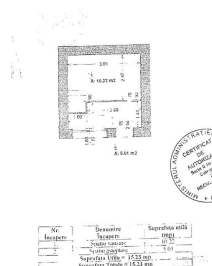

### CARACTERISTICI

- ▶ **ZONA:** Pache Protopopescu
- ▶ **Suprafata utila:** 15.23 mp
- ▶ **Etaj:** P