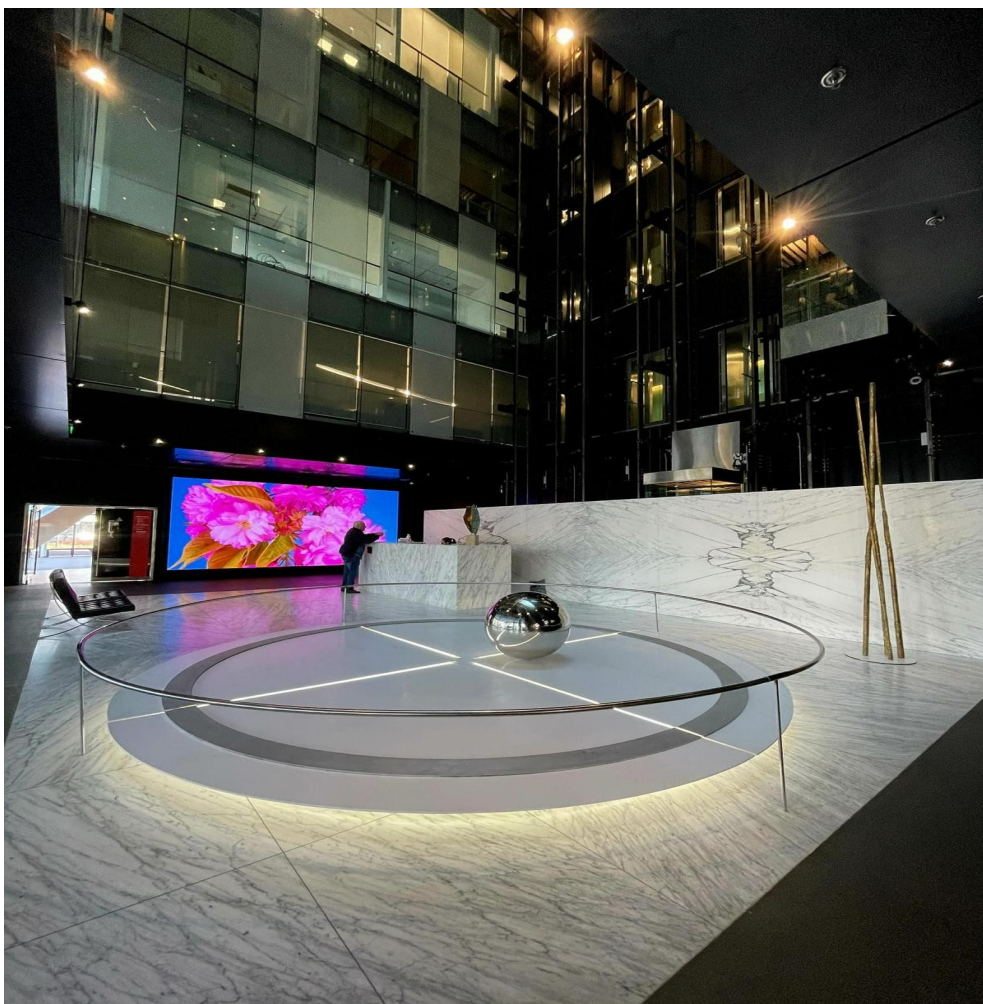

Aviatorilor

Inchiriere Spatii Comerciale

CARACTERISTICI

- ▶ **ZONA:** Aviatorilor
- ▶ **Suprafata utila:** 147 mp
- ▶ **Etaj:** P
- ▶ **Regim de inaltime:** 5S+P+16E

DESCRIERE

Spatiul comercial de inchiriat este situat la parterul unui imobil de birouri ce beneficiaza de o locatie exceptionala, fiind situat in zona Pietei Charles de Gaulle, la cateva minute distanta de Piata Victoriei.