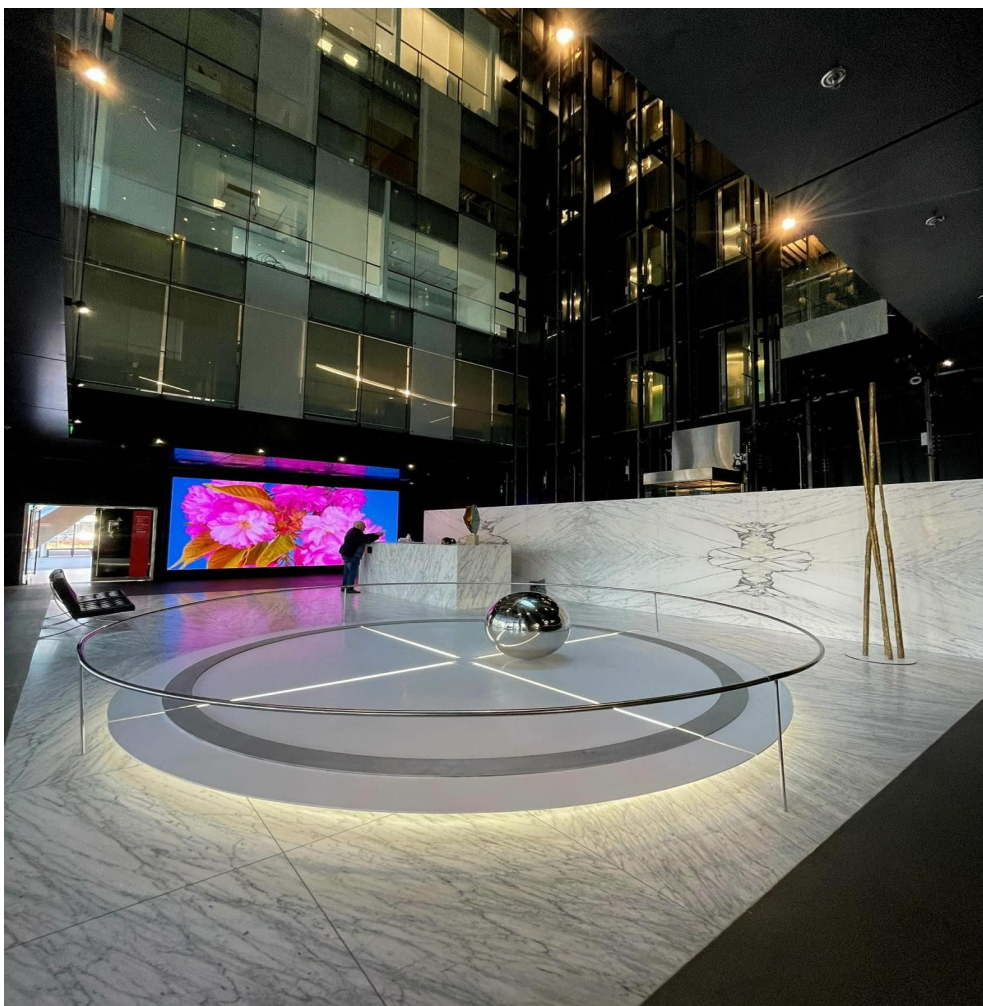

Aviatorilor

Inchiriere Spatii Comerciale

CARACTERISTICI

- ▶ **ZONA:** Aviatorilor
- ▶ **Suprafata utila:** 147 mp
- ▶ **Etaj:** P
- ▶ **Regim de inaltime:** 5S+P+16E

DESCRIERE

Spatiul comercial de inchiriat este situat la parterul unui imobil de birouri ce beneficiaza de o locatie exceptionala, fiind situat in zona Pietei Charles de Gaulle, la cateva minute distanta de Piata Victoriei.