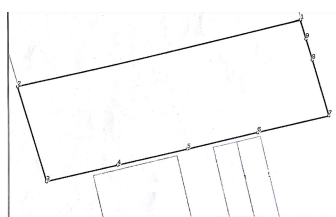

Snagov

Teren de Vanzare

CARACTERISTICI

- **ZONA:** Snagov
- **Destinatie:** Rezidential

DESCRIERE

Terenul este situat in Tancabesti, avand acces si o frumoasa deschidere la padure. Beneficiaza de acces facil atat catre DN1 cat si catre Bucuresti.

SUPRAFATA TOTALA TEREN: 100.171 mp

LOT 1: 40.500 mp

LOT 2: 38.500 mp

LOT 3: 21.171 mp

Informatii urbanism:

POT: 35%

CUT: 0.9

Locuinta individuala sau colectiva: P+1+M