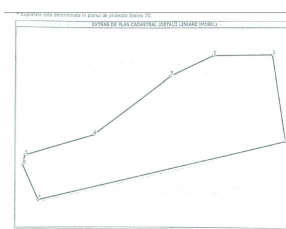

Snagov

Teren de Vanzare

CARACTERISTICI

- **ZONA:** Snagov
- **Destinatie:** Rezidential

DESCRIERE

Terenul este situat in Tancabesti, avand acces si o frumoasa deschidere la padure. Beneficiaza de acces facil atat catre DN1 cat si catre Bucuresti.

SUPRAFATA TOTALA TEREN: 100.171 mp

LOT 1: 40.500 mp

LOT 2: 38.500 mp

LOT 3: 21.171 mp

Informatii urbanism:

POT: 35%

CUT: 0.9

Locuinta individuala sau colectiva: P+1+M