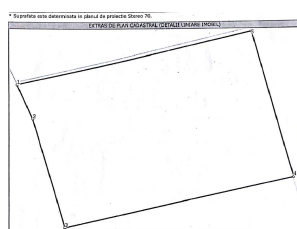

Snagov

Teren de Vanzare

CARACTERISTICI

- **ZONA:** Snagov
- **Destinatie:** Rezidential

DESCRIERE

Terenul este situat in Tancabesti, avand acces si o frumoasa deschidere la padure. Beneficiaza de acces facil atat catre DN1 cat si catre Bucuresti.

SUPRAFATA TOTALA TEREN: 100.171 mp

LOT 1: 40.500 mp

LOT 2: 38.500 mp

LOT 3: 21.171 mp

Informatii urbanism:

POT: 35%

CUT: 0.9

Locuinta individuala sau colectiva: P+1+M