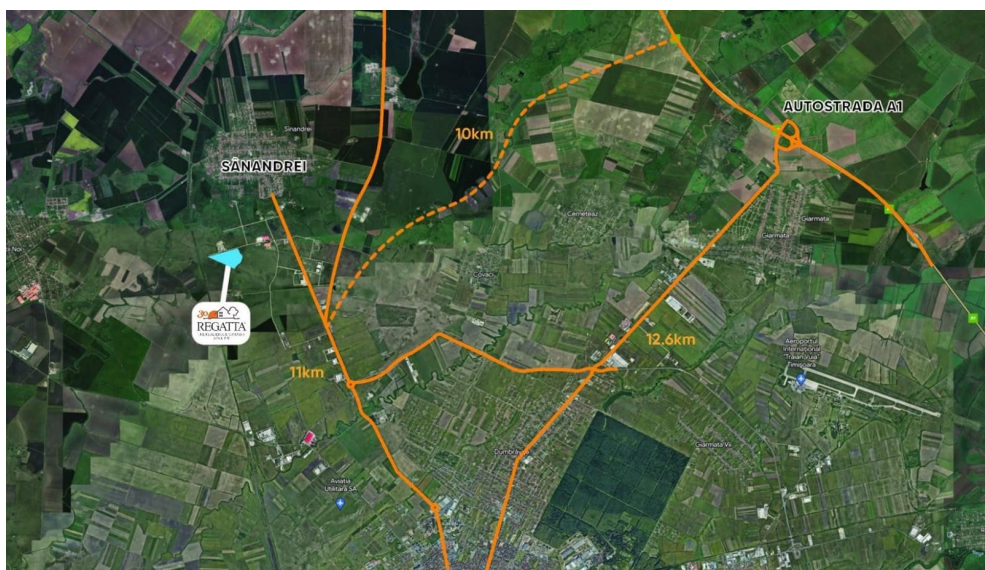

Timisoara

Teren de Vanzare

CARACTERISTICI

- **ZONA:** Timisoara
- **Destinatie:** Rezidential

DESCRIERE

Teren de vanzare situat in nordul orasului Timisoara, pe raza comunei Sanandrei, intr-o zona ce a cunoscut o puternica dezvoltare in ultimii ani.

In apropiere sunt platforme industriale, logistice, fabrici si centura ocolitoare a orasului, cu iesirea spre autostrada A1.

Suprafata teren: ~ 14.000 mp

Informatii Urbanism: CUT

Deschidere: Dubla deschidere (210 m deschidere la drum principal)

Utilitati: toate utilitatile;

Proprietar: Persoana juridica

20 EUR mp + TVA

0,01 ETHEREUM mp + TVA