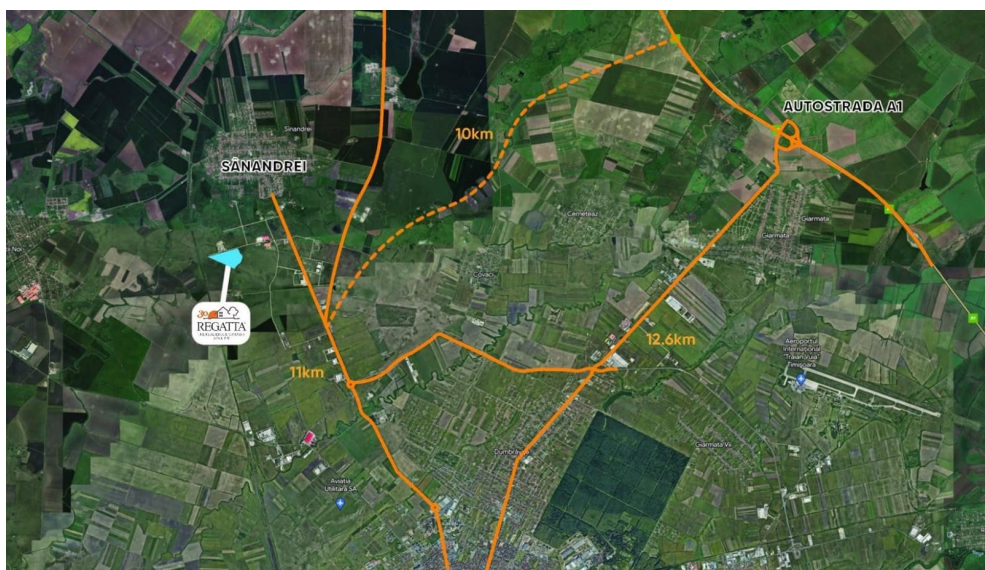

Timisoara

Teren de Vanzare

CARACTERISTICI

- ▶ **ZONA:** Timisoara
- ▶ **Destinatie:** Rezidential

DESCRIERE

Teren de vanzare situat in nordul orasului Timisoara, pe raza comunei Sanandrei, intr-o zona ce a cunoscut o puternica dezvoltare in ultimii ani.

In apropiere sunt platforme industriale, logistice, fabrici si centura ocolitoare a orasului, cu iesirea spre autostrada A1.

Suprafata teren: ~ 14.000 mp

Informatii Urbanism: CUT

Deschidere: Dubla deschidere (210 m deschidere la drum principal)