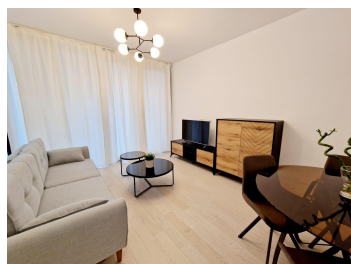

Herastrau

Inchiriere Apartament

2 camere

CARACTERISTICI

- **ZONA:** Herastrau
- **Suprafata utila:** 66.3 mp
- **Suprafata construita:** 78.6 mp
- **Nr. Dormitoare:** 1
- **Nr. camere:** 2
- **Nr. bai:** 1
- **Nr. locuri de parcare:** 1

FINISAJE/DOTARI

- **Mobilat:** Mobilat, Utilat
- **Alte dotari:** AC, Garaj, Geamuri Termopan, Gresie, Parchet, Marmura, Faianta

DESCRIERE

Apartamentul oferit spre inchiriere este situat la etajul 2 al unui imobil nou construit din zona Herastrau, este complet mobilat si utilat si are disponibil 1 loc de parcare subteran.

Locatia este foarte buna, oferind acces catre toate punctele de interes ale orasului dar si catre mijloacele de transport in comun. Apartamentul este alcatuit din living cu bucatarie deschisa si loc pentru servit masa, dormitor, dressing, baie, balcon.

1.150 EUR

0,01 BITCOIN

0,36 ETHEREUM