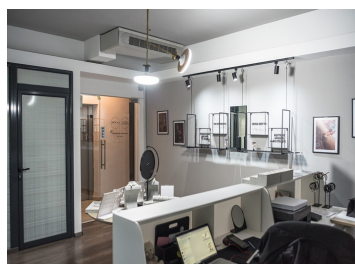

Dorobanti

Vanzare Birouri

CARACTERISTICI

- ▶ **ZONA:** Dorobanti
- ▶ **Suprafata utila:** 245 mp
- ▶ **Suprafata construita:** 270 mp
- ▶ **Etaj:** 3
- ▶ **Regim de inaltime:** 2S+P+5E

DESCRIERE

Cladirea este situata in imediata apropiere a Pietei Dorobanti, la cateva minute distanta de Piata Charles de Gaulles. Beneficiaza de acces direct catre zona centrala si de nord a capitalei.

Facilitati:

- Centrala termica proprie;
- Climatizare;
- Ascensor;
- Plafon fals;
- Suprafata exclusiva: 225 mp
- Suprafata utila: 245 mp

485.000 EUR

5,13 BITCOIN

149,83 ETHEREUM