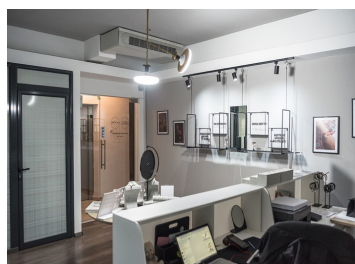

Dorobanti

Vanzare Birouri

CARACTERISTICI

- ▶ **ZONA:** Dorobanti
- ▶ **Suprafata utila:** 245 mp
- ▶ **Suprafata construita:** 270 mp
- ▶ **Etaj:** 3
- ▶ **Regim de inaltime:** 2S+P+5E

DESCRIERE

Cladirea este situata in imediata apropiere a Pietei Dorobanti, la cateva minute distanta de Piata Charles de Gaulles. Beneficiaza de acces direct catre zona centrala si de nord a capitalei.

Facilitati:

- Centrala termica proprie;
- Climatizare;
- Ascensor;
- Plafon fals;
- Suprafata exclusiva: 225 mp
- Suprafata utila: 245 mp

485.000 EUR

5,26 BITCOIN

182,82 ETHEREUM