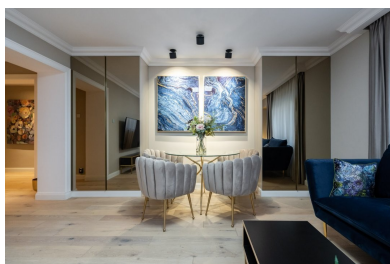

FINISAJE/DOTARI

- ▶ **Mobilat:** Mobilat, Utilat
- ▶ **Alte dotari:** AC, Conexiune Retea Vocea si Internet, Camere Depozitare, Geamuri Termopan, Faianta, Gresie, Parchet

DESCRIERE

Apartamentul este situat la primul etaj al unui imobil aflat in inima Bucurestiului in zona Piata Victoriei, foarte aproape de Palatul Guvernului Romaniei si Parcul Kiseleff.

Facilitati:

- compartimentare ideala
- amenajat cu ajutorul unui designer
- mobilat
- utilat - dotari premium
- parchet
- aer conditionat
- dressing generos si multe spatii pentru depozitare
- bucatarie inchisa