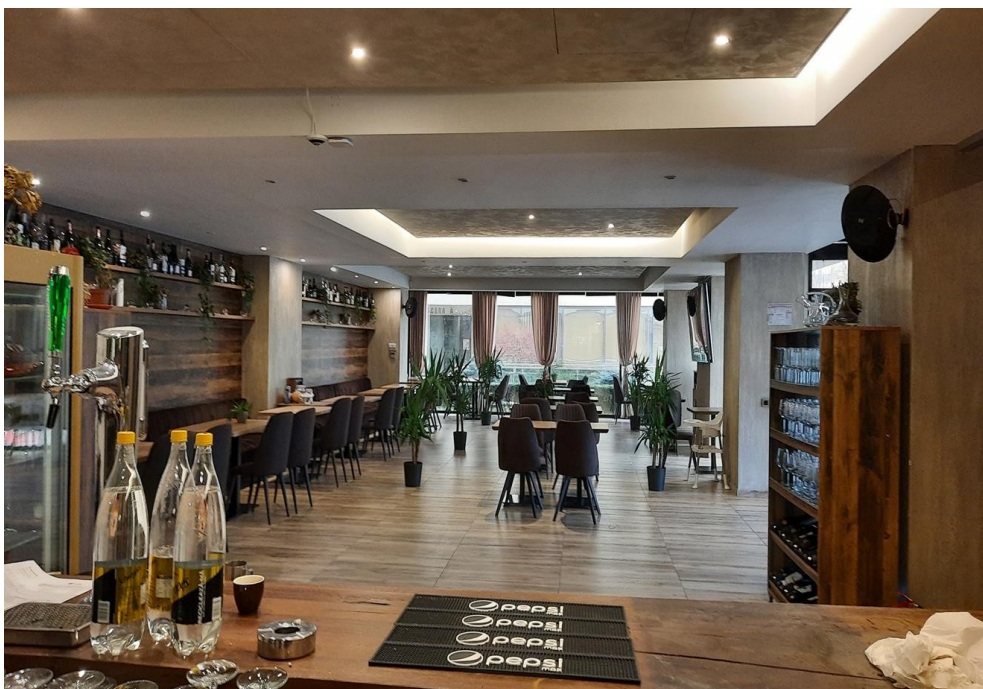

Aviatiei

Spatiu Comercial

CARACTERISTICI

- ▶ **ZONA:** Aviatiei
- ▶ **Suprafata construita:** 248 mp
- ▶ **Etaj:** P

DESCRIERE

Spatiu comercial de vanzare este situat la parterul unui imobil din cartierul Aviatiei, in apropiere de statia de metrou Aurel Vlaicu.
Total suprafata construita: 248 mp

Terasa: 135.45 mp

Spatiu este dispus pe un parter inalt cu o vitrina generoasa pe 3 laturi.

Facilitati:

2 grupuri sanitare;

spatiu este de tip open space

Ventiloconvectoare;

Terasa generoasa

Disponibil imediat.