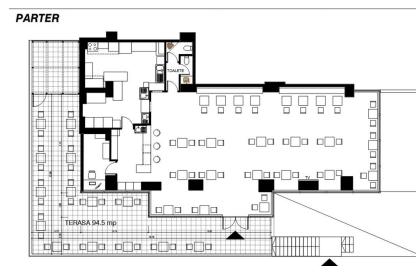

Aviatiei

Spatiu Comercial

CARACTERISTICI

- ▶ **ZONA:** Aviatiei
- ▶ **Suprafata construita:** 248 mp
- ▶ **Etaj:** P

DESCRIERE

Spatiu comercial de vanzare este situat la parterul unui imobil din cartierul Aviatiei, in apropiere de statia de metrou Aurel Vlaicu.
Total suprafata construita: 248 mp

Terasa: 135.45 mp

Spatiu este dispus pe un parter inalt cu o vitrina generoasa pe 3 laturi.

Facilitati:

2 grupuri sanitare;

spatiu este de tip open space

Ventiloconvectoare;

Terasa generoasa

Disponibil imediat.