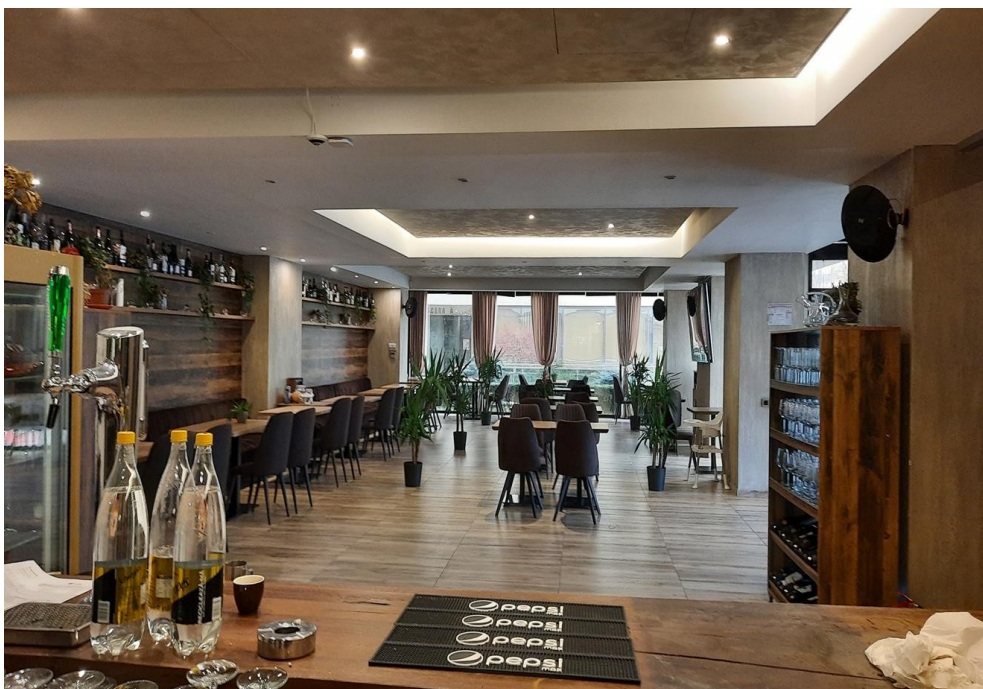

Aviatiei

Spatiu Comercial

CARACTERISTICI

- ▶ **ZONA:** Aviatiei
- ▶ **Suprafata construita:** 248 mp
- ▶ **Etaj:** P

DESCRIERE

Spatiu comercial de vanzare este situat la parterul unui imobil din cartierul Aviatiei, in apropiere de statia de metrou Aurel Vlaicu.

Total suprafata construita: 248 mp

Terasa: 135.45 mp

Spatiu este dispus pe un parter inalt cu o vitrina generoasa pe 3 laturi.

Facilitati:

2 grupuri sanitare;

spatiu este de tip open space

Ventiloconvectoare;