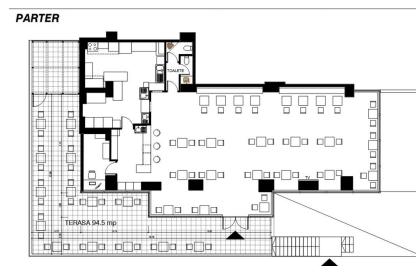

Aviatiei

Spatiu Comercial

CARACTERISTICI

- ▶ **ZONA:** Aviatiei
- ▶ **Suprafata construita:** 248 mp
- ▶ **Etaj:** P

DESCRIERE

Spatiu comercial de vanzare este situat la parterul unui imobil din cartierul Aviatiei, in apropiere de statia de metrou Aurel Vlaicu.

Total suprafata construita: 248 mp

Terasa: 135.45 mp

Spatiu este dispus pe un parter inalt cu o vitrina generoasa pe 3 laturi.

Facilitati:

2 grupuri sanitare;

spatiu este de tip open space

Ventiloconvectoare;