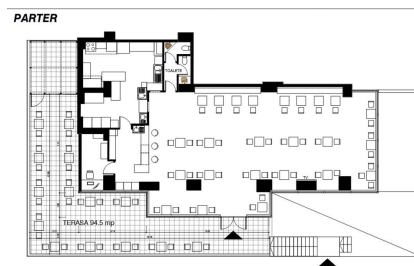

Aviatiei

Spatiu Comercial

CARACTERISTICI

- ▶ **ZONA:** Aviatiei
- ▶ **Suprafata construita:** 248 mp
- ▶ **Etaj:** P

DESCRIERE

Spatiu comercial de vanzare este situat la parterul unui imobil din cartierul Aviatiei, in apropiere de statia de metrou Aurel Vlaicu.

Total suprafata construita: 248 mp

Terasa: 135.45 mp

Spatiu este dispus pe un parter inalt cu o vitrina generoasa pe 3 laturi.

Facilitati:

2 grupuri sanitare;

spatiu este de tip open space

Ventiloconvectoare;