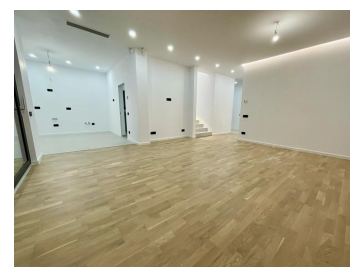

Pipera-Tunari

Casa de Vanzare

5 camere

CARACTERISTICI

- **ZONA:** Pipera-Tunari
- **Suprafata utila:** 329.02 mp
- **Suprafata construita:** 432 mp
- **Suprafata Gradina:** 142 mp
- **Proprietar:** Persoana Juridica
- **Nr. Dormitoare:** 3
- **Nr. camere:** 5
- **Nr. bai:** 4
- **Nr. locuri de parcare:** 6
- **An constructie:** 2023
- **Regim de inaltime:** P+1E+2R
- **Balcoane:** 5

Desfasurare

Suprafata Construita – 432 mp

Suprafata Utila Fara Terase - 187.67 mp

Suprafata Utila Totala - 329.02 mp

Regim Inaltime – P+1E+2R

Locuri Parcare ~ 6

Numar Camere – 5