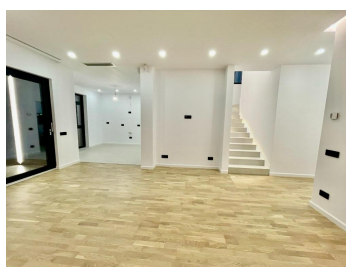

Pipera-Tunari

Casa de Vanzare

5 camere

CARACTERISTICI

- **ZONA:** Pipera-Tunari
- **Suprafata utila:** 329.02 mp
- **Suprafata construita:** 432 mp
- **Suprafata Gradina:** 142 mp
- **Proprietar:** Persoana Juridica
- **Nr. Dormitoare:** 3
- **Nr. camere:** 5
- **Nr. bai:** 4
- **Nr. locuri de parcare:** 6
- **An constructie:** 2023
- **Regim de inaltime:** P+1E+2R
- **Balcoane:** 5

Desfasurare

Suprafata Construita – 432 mp

Suprafata Utila Fara Terase - 187.67 mp

Suprafata Utila Totala - 329.02 mp

Regim Inaltime – P+1E+2R

Locuri Parcare ~ 6

Numar Camere – 5