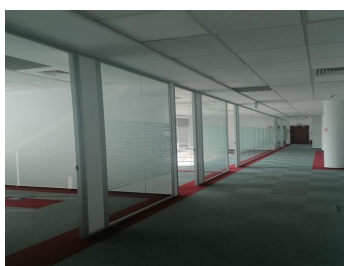

Piata Presei Libere

CARACTERISTICI

- ▶ **ZONA:** Piata Presei Libere
- ▶ **Suprafata utila:** 24489 mp
- ▶ **Regim de inaltime:** S+P+5E

DESCRIERE

Centrul de afaceri este amplasat in zona de nord a Bucurestiului in apropierea Parcului Herastrau la cateva minute de Piata Presei.

Facilitati:

- sistem BMS
 - incalzire/climatizare
 - bucatarii echipate
 - sali de sedinta;
 - plafon fals
 - retea voce date
 - receptie
 - ascensoare
 - locuri parcare interior/exterior (~ 60 / 100 Euro/loc parcare+TVA)
- Suprafete disponibile: 250 mp, 300 mp, 400 mp, 500 mp, 750 mp, 1.100 sqm;
Mentenanata: 4 Euro/ mp/ luna + TVA
Add-on factor: 5%