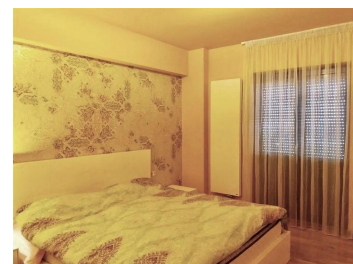

Barbu Vacarescu

Inchiriere Apartament

4 camere

CARACTERISTICI

- ▶ **ZONA:** Barbu Vacarescu
- ▶ **Suprafata utila:** 140 mp
- ▶ **Suprafata construita:** 165 mp
- ▶ **Nr. Dormitoare:** 3
- ▶ **Nr. camere:** 4
- ▶ **Nr. bai:** 3
- ▶ **Nr. locuri de parcare:** 1
- ▶ **Etaj:** 12
- ▶ **Regim de inaltime:** S+P+14

FINISAJE/DOTARI

- ▶ **Mobilat:** Mobilat, Utilat
- ▶ **Alte dotari:** Parcare, Supraveghere Video, Centrala Termica, Lift, AC, Geamuri Termopan, Faianta, Gresie, Parchet, Garaj

DESCRIERE

Apartamentul oferit spre inchiriere este situat in cadrul complexului Upground in zona Fabrica de Glucoza - Barbu Vacarescu. Complexul este unul construit recent intr-o zona ce se bucura de acces facil catre toate punctele de interes ale orasului si catre toate mijloacele de transport in comun, avand statia de metrou la numai cateva minute distanta.

Este situat la etajul 12 al unui imobil modern, realizat cu cele mai bune si eficiente materiale. Camerele mari si bine proportionate, cu suprafete vitrate generoase ofera locatarilor spatii luminoase pe perioada intregii zile.