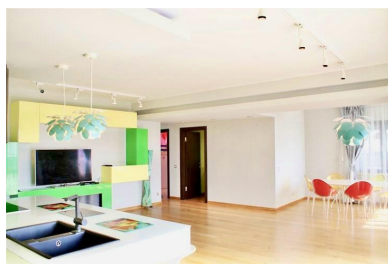

FINISAJE/DOTARI

- ▶ **Mobilat:** Mobilat, Utilat
- ▶ **Alte dotari:** Parcare, Supraveghere Video, Centrala Termica, Lift, AC, Geamuri Termopan, Faianta, Gresie, Parchet, Garaj

DESCRIERE

Apartamentul oferit spre inchiriere este situat in cadrul complexului Upground in zona Fabrica de Glucoza - Barbu Vacarescu. Complexul este unul construit recent intr-o zona ce se bucura de acces facil catre toate punctele de interes ale orasului si catre toate mijloacele de transport in comun, avand statia de metrou la numai cateva minute distanta.

Este situat la etajul 12 al unui imobil modern, realizat cu cele mai bune si eficiente materiale. Camerele mari si bine proportionate, cu suprafete vitrate generoase ofera locatarilor spatii luminoase pe perioada intregii zile.