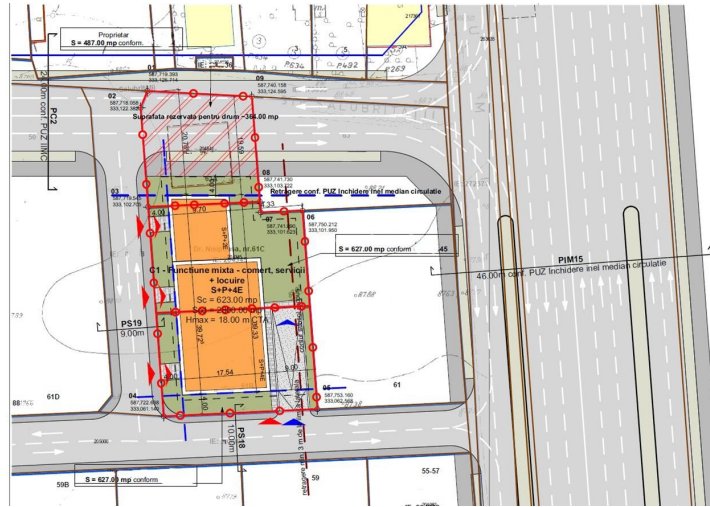

Aviatiei

Teren de Vanzare

CARACTERISTICI

- **ZONA:** Aviatiei
- **Suprafata Teren:** 1741 mp
- **POT:** 60
- **CUT:** 2.2
- **Destinatie:** Rezidential

DESCRIERE

Teren de vanzare situat ?n zona Aviatiei, cu deschidere dubla, colt de strada.
SUPRAFA?? TEREN 1741 mp
POT 60 %
CUT 2.20
REGIM INALTIMES + P + 4E; Hmax - 21 m
C1 functiune mixta: Comert, servicii + locuire.
Toate utilitatile.

470 EUR mp

0,01 BITCOIN mp

0,15 ETHEREUM mp