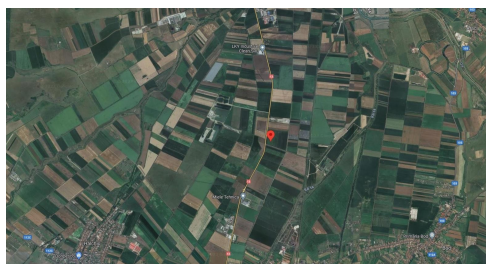

Brasov

Teren de Vanzare

CARACTERISTICI

- ▶ **ZONA:** Brasov
- ▶ **Suprafata Teren:** 59600 mp
- ▶ **Destinatie:** Rezidential

DESCRIERE

Teren de vanzare situat in Brasov intr-o zona cu real potential de dezvoltare, in vecinatatea Aeroportului International Brasov, la circa 9 minute distanta fata de soseaua de centura a orasului cu acces facil catre A3.

Suprafata teren:

Parcela 1: 20,000 mp (pe drum principal)

Parcela 2: 20,000 mp

Parcela 3: 10,500 mp

Parcela 4: 9,100 mp

PUZZona mica industrie si pretsari servicii

POT60%

CUT1