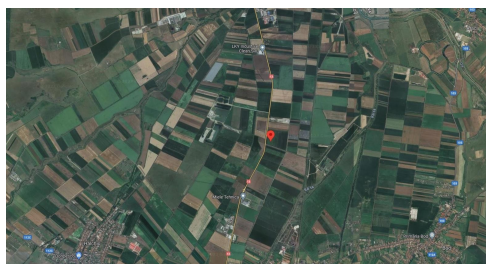

Brasov

Teren de Vanzare

CARACTERISTICI

- **ZONA:** Brasov
- **Suprafata Teren:** 59600 mp
- **Destinatie:** Rezidential

DESCRIERE

Teren de vanzare situat in Brasov intr-o zona cu real potential de dezvoltare, in vecinatatea Aeroportului International Brasov, la circa 9 minute distanta fata de soseaua de centura a orasului cu acces facil catre A3.

Suprafata teren:

Parcela 1: 20,000 mp (pe drum principal)

Parcela 2: 20,000 mp

Parcela 3: 10,500 mp

Parcela 4: 9,100 mp

PUZZona mica industrie si pretsari servicii

POT60%

CUT1

19 EUR mp

0,01 ETHEREUM mp