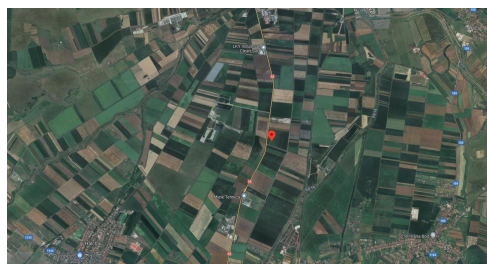

### CARACTERISTICI

- ▶ **ZONA:** Brasov
- ▶ **Suprafata Teren:** 59600 mp
- ▶ **Destinatie:** Rezidential

### DESCRIERE

Teren de vanzare situat in Brasov intr-o zona cu real potential de dezvoltare, in vecinatatea Aeroportului International Brasov, la circa 9 minute distanta fata de soseaua de centura a orasului cu acces facil catre A3.