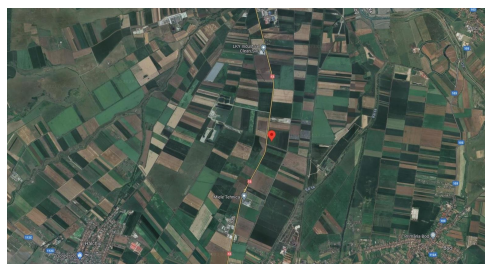

Brasov

Teren de Vanzare

CARACTERISTICI

- ▶ **ZONA:** Brasov
- ▶ **Suprafata Teren:** 59600 mp
- ▶ **Destinatie:** Rezidential

DESCRIERE

Teren de vanzare situat in Brasov intr-o zona cu real potential de dezvoltare, in vecinatatea Aeroportului International Brasov, la circa 9 minute distanta fata de soseaua de centura a orasului cu acces facil catre A3.

Suprafata teren:

Parcela 1: 20,000 mp (pe drum principal)

Parcela 2: 20,000 mp

Parcela 3: 10,500 mp

Parcela 4: 9,100 mp

PUZZona mica industrie si pretsari servicii

POT60%

CUT1