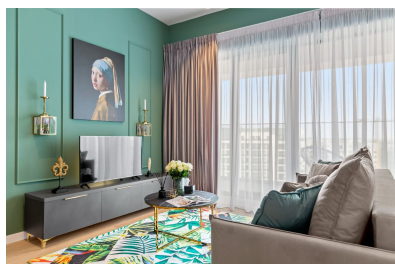

Floreasca

Vanzare Apartament

2 camere

CARACTERISTICI

- **ZONA:** Floreasca
- **Suprafata utila:** 56 mp
- **Suprafata construita:** 62 mp
- **Nr. Dormitoare:** 1
- **Nr. camere:** 2
- **Nr. bai:** 1
- **Etaj:** 9
- **An constructie:** 2023
- **Regim de inaltime:** S+P+20E

DESCRIERE

Acest apartament de lux cu doua camere v? ofer? o panoram? superb? asupra Lacului Tei. Se afl? într-o zon? foarte c?utat?, aproape de toate facilit?ile necesare pentru un mod de via?? confortabil ?i eficient: Pescariu Sports & Spa, Promenada Mall, cele mai bune restaurante ?i servicii din zona de nord ?i zona de afaceri Floreasca - Aviatiei - Pipera.

Design-ul interior a fost proiectat de un arhitect, care a ales cele mai calitative ?i elegante piese de mobilier, corpuri de iluminat ?i finisaje. Apartamentul dispune de înc?lzire prin pardoseal?, r?cire prin ventiloconvectoare integrate în tavan ?i este foarte economic din punct de vedere energetic.

Se vinde complet mobilat asa cum se poate vedea in fotografiile prezentate.

255.000 EUR

3,32 BITCOIN

152,19 ETHEREUM