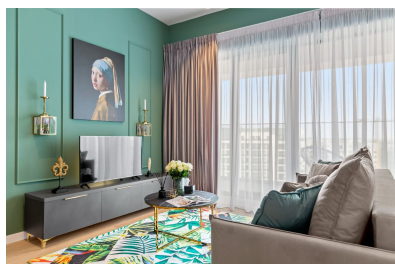

DESCRIERE

Acest apartament de lux cu doua camere v? ofer? o panoram? superb? asupra Lacului Tei. Se afl? într-o zon? foarte c?utat?, aproape de toate facilit?ile necesare pentru un mod de via?? confortabil ?i eficient: Pescariu Sports & Spa, Promenada Mall, cele mai bune restaurante ?i servicii din zona de nord ?i zona de afaceri Floreasca - Aviatiei - Pipera.

Design-ul interior a fost proiectat de un arhitect, care a ales cele mai calitative ?i elegante piese de mobilier, corpuri de iluminat ?i finisaje. Apartamentul dispune de înc?lzire prin pardoseal?, r?cire prin ventiloconvectoare integrate în tavan ?i este foarte economic din punct de vedere energetic.