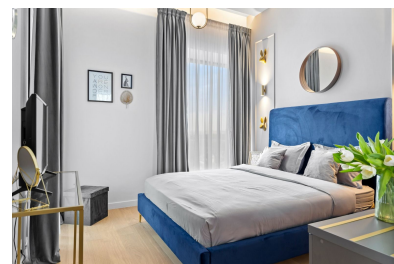

### DESCRIERE

Acest apartament de lux cu doua camere v? ofer? o panoram? superb? asupra Lacului Tei. Se afl? într-o zon? foarte c?utat?, aproape de toate facilit?ile necesare pentru un mod de via?? confortabil ?i eficient: Pescariu Sports & Spa, Promenada Mall, cele mai bune restaurante ?i servicii din zona de nord ?i zona de afaceri Floreasca - Aviatiei - Pipera.

Design-ul interior a fost proiectat de un arhitect, care a ales cele mai calitative ?i elegante piese de mobilier, corpuri de iluminat ?i finisaje. Apartamentul dispune de înc?lzire prin pardoseal?, r?cire prin ventiloconvectoare integrate în tavan ?i este foarte economic din punct de vedere energetic.