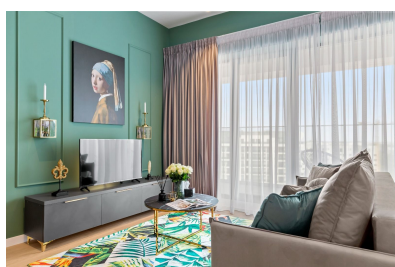

DESCRIERE

Acest apartament de lux cu doua camere v? ofer? o panoram? superb? asupra Lacului Tei. Se afl? într-o zon? foarte c?utat?, aproape de toate facilit?ile necesare pentru un mod de via?? confortabil ?i eficient: Pescariu Sports & Spa, Promenada Mall, cele mai bune restaurante ?i servicii din zona de nord ?i zona de afaceri Floreasca - Aviatiei - Pipera.

Design-ul interior a fost proiectat de un arhitect, care a ales cele mai calitative ?i elegante piese de mobilier, corpuri de iluminat ?i finisaje. Apartamentul dispune de înc?lzire prin pardoseal?, r?cire prin ventiloconvectoare integrate în tavan ?i este foarte economic din punct de vedere energetic.