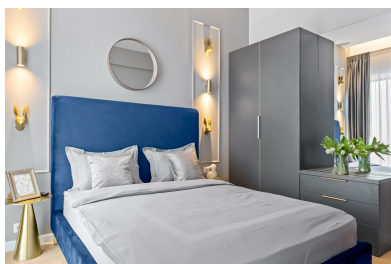

### DESCRIERE

Acest apartament de lux cu doua camere v? ofer? o panoram? superb? asupra Lacului Tei. Se afl? într-o zon? foarte c?utat?, aproape de toate facilit??ile necesare pentru un mod de via?? confortabil ?i eficient: Pescariu Sports & Spa, Promenada Mall, cele mai bune restaurante ?i servicii din zona de nord ?i zona de afaceri Floreasca - Aviatiei - Pipera.

Design-ul interior a fost proiectat de un arhitect, care a ales cele mai calitative ?i elegante piese de mobilier, corpuri de iluminat ?i finisaje. Apartamentul dispune de înc?lzire prin pardoseal?, r?cire prin ventiloconvectoare integrate în tavan ?i este foarte economic din punct de vedere energetic.