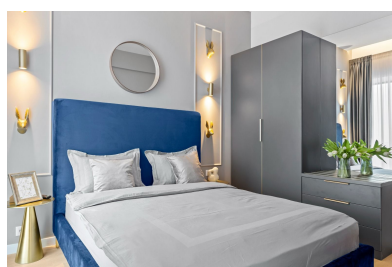

DESCRIERE

Acest apartament de lux cu doua camere v? ofer? o panoram? superb? asupra Lacului Tei. Se afl? într-o zon? foarte c?utat?, aproape de toate facilit?ile necesare pentru un mod de via?? confortabil ?i eficient: Pescariu Sports & Spa, Promenada Mall, cele mai bune restaurante ?i servicii din zona de nord ?i zona de afaceri Floreasca - Aviatiei - Pipera.

Design-ul interior a fost proiectat de un arhitect, care a ales cele mai calitative ?i elegante piese de mobilier, corpuri de iluminat ?i finisaje. Apartamentul dispune de înc?lzire prin pardoseal?, r?cire prin ventiloconvectoare integrate în tavan ?i este foarte economic din punct de vedere energetic.