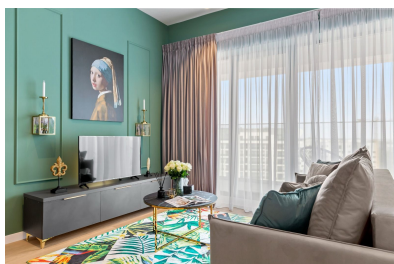

### DESCRIERE

Acest apartament de lux cu doua camere v? ofer? o panoram? superb? asupra Lacului Tei. Se afl? într-o zon? foarte c?utat?, aproape de toate facilit?ile necesare pentru un mod de via?? confortabil ?i eficient: Pescariu Sports & Spa, Promenada Mall, cele mai bune restaurante ?i servicii din zona de nord ?i zona de afaceri Floreasca - Aviatiei - Pipera.

Design-ul interior a fost proiectat de un arhitect, care a ales cele mai calitative ?i elegante piese de mobilier, corpuri de iluminat ?i finisaje. Apartamentul dispune de înc?lzire prin pardoseal?, r?cire prin ventiloconvectoare integrate în tavan ?i este foarte economic din punct de vedere energetic.