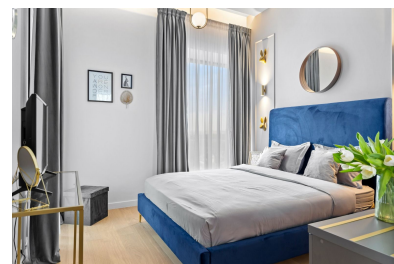

### DESCRIERE

Acest apartament de lux cu doua camere v? ofer? o panoram? superb? asupra Lacului Tei. Se afl? într-o zon? foarte c?utat?, aproape de toate facilit??ile necesare pentru un mod de via?? confortabil ?i eficient: Pescariu Sports & Spa, Promenada Mall, cele mai bune restaurante ?i servicii din zona de nord ?i zona de afaceri Floreasca - Aviatiei - Pipera.

Design-ul interior a fost proiectat de un arhitect, care a ales cele mai calitative ?i elegante piese de mobilier, corpuri de iluminat ?i finisaje. Apartamentul dispune de înc?lzire prin pardoseal?, r?cire prin ventiloconvectoare integrate în tavan ?i este foarte economic din punct de vedere energetic.