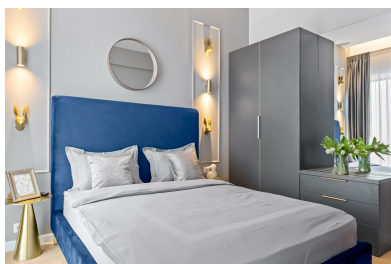

DESCRIERE

Acest apartament de lux cu doua camere v? ofer? o panoram? superb? asupra Lacului Tei. Se afl? într-o zon? foarte c?utat?, aproape de toate facilit?ile necesare pentru un mod de via?? confortabil ?i eficient: Pescariu Sports & Spa, Promenada Mall, cele mai bune restaurante ?i servicii din zona de nord ?i zona de afaceri Floreasca - Aviatiei - Pipera.

Design-ul interior a fost proiectat de un arhitect, care a ales cele mai calitative ?i elegante piese de mobilier, corpuri de iluminat ?i finisaje. Apartamentul dispune de înc?lzire prin pardoseal?, r?cire prin ventiloconvectoare integrate în tavan ?i este foarte economic din punct de vedere energetic.