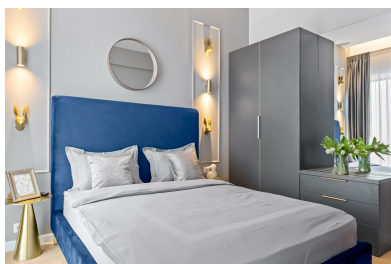

### DESCRIERE

Acest apartament de lux cu doua camere v? ofer? o panoram? superb? asupra Lacului Tei. Se afl? într-o zon? foarte c?utat?, aproape de toate facilit?ile necesare pentru un mod de via?? confortabil ?i eficient: Pescariu Sports & Spa, Promenada Mall, cele mai bune restaurante ?i servicii din zona de nord ?i zona de afaceri Floreasca - Aviatiei - Pipera.

Design-ul interior a fost proiectat de un arhitect, care a ales cele mai calitative ?i elegante piese de mobilier, corpuri de iluminat ?i finisaje. Apartamentul dispune de înc?lzire prin pardoseal?, r?cire prin ventiloconvectoare integrate în tavan ?i este foarte economic din punct de vedere energetic.