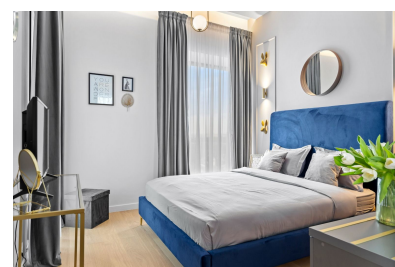

DESCRIERE

Acest apartament de lux cu doua camere v? ofer? o panoram? superb? asupra Lacului Tei. Se afl? într-o zon? foarte c?utat?, aproape de toate facilit?ile necesare pentru un mod de via?? confortabil ?i eficient: Pescariu Sports & Spa, Promenada Mall, cele mai bune restaurante ?i servicii din zona de nord ?i zona de afaceri Floreasca - Aviatiei - Pipera.

Design-ul interior a fost proiectat de un arhitect, care a ales cele mai calitative ?i elegante piese de mobilier, corpuri de iluminat ?i finisaje. Apartamentul dispune de înc?lzire prin pardoseal?, r?cire prin ventiloconvectoare integrate în tavan ?i este foarte economic din punct de vedere energetic.