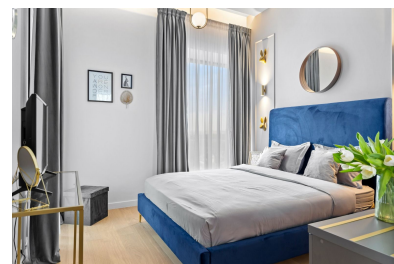

DESCRIERE

Acest apartament de lux cu doua camere v? ofer? o panoram? superb? asupra Lacului Tei. Se afl? într-o zon? foarte c?utat?, aproape de toate facilit?ile necesare pentru un mod de via?? confortabil ?i eficient: Pescariu Sports & Spa, Promenada Mall, cele mai bune restaurante ?i servicii din zona de nord ?i zona de afaceri Floreasca - Aviatiei - Pipera.

Design-ul interior a fost proiectat de un arhitect, care a ales cele mai calitative ?i elegante piese de mobilier, corpuri de iluminat ?i finisaje. Apartamentul dispune de înc?lzire prin pardoseal?, r?cire prin ventiloconvectoare integrate în tavan ?i este foarte economic din punct de vedere energetic.