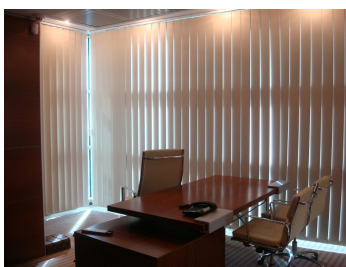

Victoriei

Inchiriere Birouri

CARACTERISTICI

- **ZONA:** Victoriei
- **Suprafata utila:** 160 mp
- **Etaj:** Et.6
- **Regim de inaltime:** S+P+7E

DESCRIERE

Cladire de birouri de inchiriat Bucuresti zona Piata Victoriei

Imobilul este situat in imediata vecinatate a Pietei Victoriei si a Guvernului Romaniei, la cateva minute de Bulevardul Aviatorilor.

Facilitati:

- amenajari moderne
- parchet, mocheta
- climatizare
- receptie, paza