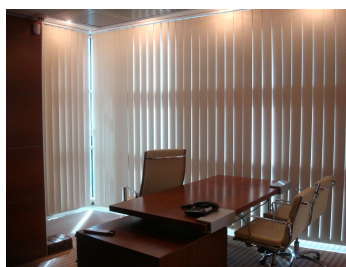

Victoriei

Inchiriere Birouri

CARACTERISTICI

- **ZONA:** Victoriei
- **Suprafata utila:** 160 mp
- **Etaj:** Et.6
- **Regim de inaltime:** S+P+7E

DESCRIERE

Cladire de birouri de inchiriat Bucuresti zona Piata Victoriei

Imobilul este situat in imediata vecinatate a Pietei Victoriei si a Guvernului Romaniei, la cateva minute de Bulevardul Aviatorilor.

Facilitati:

- amenajari moderne
- parchet, mocheta
- climatizare
- receptie, paza