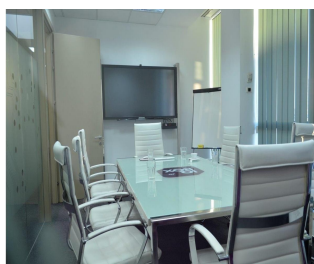

Victoriei

Inchiriere Birouri

CARACTERISTICI

- **ZONA:** Victoriei
- **Suprafata utila:** 230 mp
- **Nr. locuri de parcare:** 2 locuri/etaj
- **Etaj:** Et. 5
- **Regim de inaltime:** S+P+5 E

Desfasurare

Suprafete disponibile:

Etaj 5: 230 mp +30 terasa

Depozit: 150 mp

Parcare: 2 locuri / etaj (80 Euro/ loc/ luna + TVA)

PRETURI INCHIRIERE:

Birouri: 11 €/mp/luna + TVA

Depozit: 7.5 €/mp/luna + TVA

Mentenanata: 4.5 €/mp/luna + TVA

FINISAJE/DOTARI

- **Alte dotari:** AC, Lift, Centrala Termica, Conexiune Retea Vocea si Internet, Gresie, Faianta, Geamuri Termopan

DESCRIERE

Birouri de inchiriat Bucuresti situate in zona Piata Victoriei, la cateva minute de Bulevardul Buzesti si Soseaua Nicolae Titulescu.

Facilitati:

- climatizare HVAC