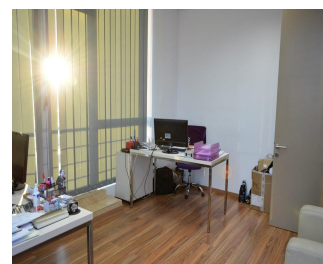

Victoriei

Inchiriere Birouri

CARACTERISTICI

- **ZONA:** Victoriei
- **Suprafata utila:** 230 mp
- **Nr. locuri de parcare:** 2 locuri/etaj
- **Etaj:** Et. 5
- **Regim de inaltime:** S+P+5 E

Desfasurare

Suprafete disponibile:

Etaj 5: 230 mp +30 terasa

Depozit: 150 mp

Parcare: 2 locuri / etaj (80 Euro/ loc/ luna + TVA)

PRETURI INCHIRIERE:

Birouri: 11 €/mp/luna + TVA

Depozit: 7.5 €/mp/luna + TVA

Mentenanata: 4.5 €/mp/luna + TVA

FINISAJE/DOTARI

- **Alte dotari:** AC, Lift, Centrala Termica, Conexiune Retea Vocea si Internet, Gresie, Faianta, Geamuri Termopan

DESCRIERE

Birouri de inchiriat Bucuresti situate in zona Piata Victoriei, la cateva minute de Bulevardul Buzesti si Soseaua Nicolae Titulescu.

Facilitati:

- climatizare HVAC