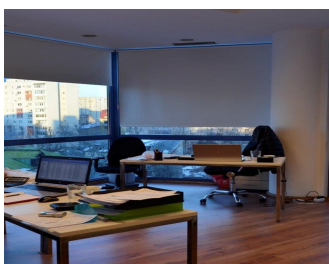

Victoriei

Inchiriere Birouri

CARACTERISTICI

- **ZONA:** Victoriei
- **Suprafata utila:** 230 mp
- **Nr. locuri de parcare:** 2 locuri/etaj
- **Etaj:** Et. 5
- **Regim de inaltime:** S+P+5 E

Desfasurare

Suprafete disponibile:

Etaj 5: 230 mp +30 terasa

Depozit: 150 mp

Parcare: 2 locuri / etaj (80 Euro/ loc/ luna + TVA)

PRETURI INCHIRIERE:

Birouri: 11 €/mp/luna + TVA

Depozit: 7.5 €/mp/luna + TVA

Mentenanata: 4.5 €/mp/luna + TVA

FINISAJE/DOTARI

- **Alte dotari:** AC, Lift, Centrala Termica, Conexiune Retea Vocea si Internet, Gresie, Faianta, Geamuri Termopan

DESCRIERE

Birouri de inchiriat Bucuresti situate in zona Piata Victoriei, la cateva minute de Bulevardul Buzesti si Soseaua Nicolae Titulescu.

Facilitati:

- climatizare HVAC