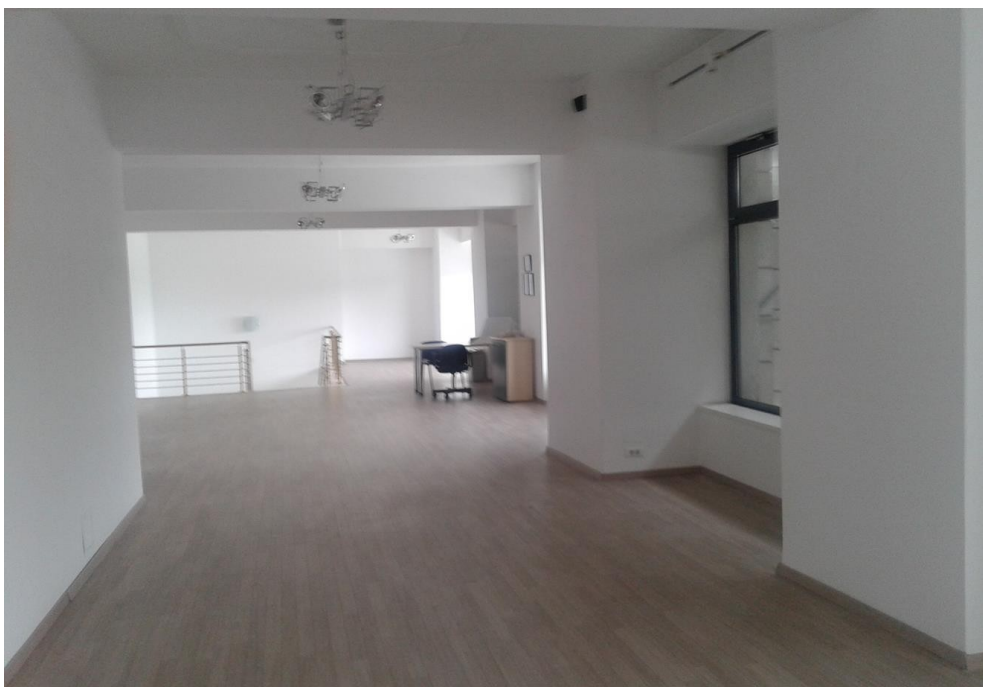

Unirii

Inchiriere Spatii Comerciale

CARACTERISTICI

- ▶ **ZONA:** Unirii
- ▶ **Suprafata utila:** 570 mp
- ▶ **Nr. bai:** 4
- ▶ **Etaj:** P+M
- ▶ **Regim de inaltime:** P+M
- ▶ **Vitrina:** 30

Desfasurare

Total suprafata utila: 570 mp

Parter: 310 mp

Mezanin: 260 mp

DESCRIERE

Spatiul se afla situat in Piata Unirii perfect pretabil pentru showroom, clinica, magazin, birouri. Spatiul este dispus pe Parter + Mezanin;

Facilitati:

- open space
 - 4 grupuri sanitare
 - 2 intrari fata + 2 intrari in spate pentru aprovizionare
 - pardoseli placate cu parchet in suprafata comerciala si cu mocheta in spatiile de birouri;
 - climatizare la mezanin asigurata de aparate de aer conditionat de tip split;
 - instalatie de detectie, semnalizare si alarmare in caz de incendiu;
 - instalatie de supraveghere video;
 - instalatie de alarmare la efracție;
- Poate fi divizat in 2 unitati distincte: 287 mp (parter + mezanin) si 283 mp (parter + mezanin)