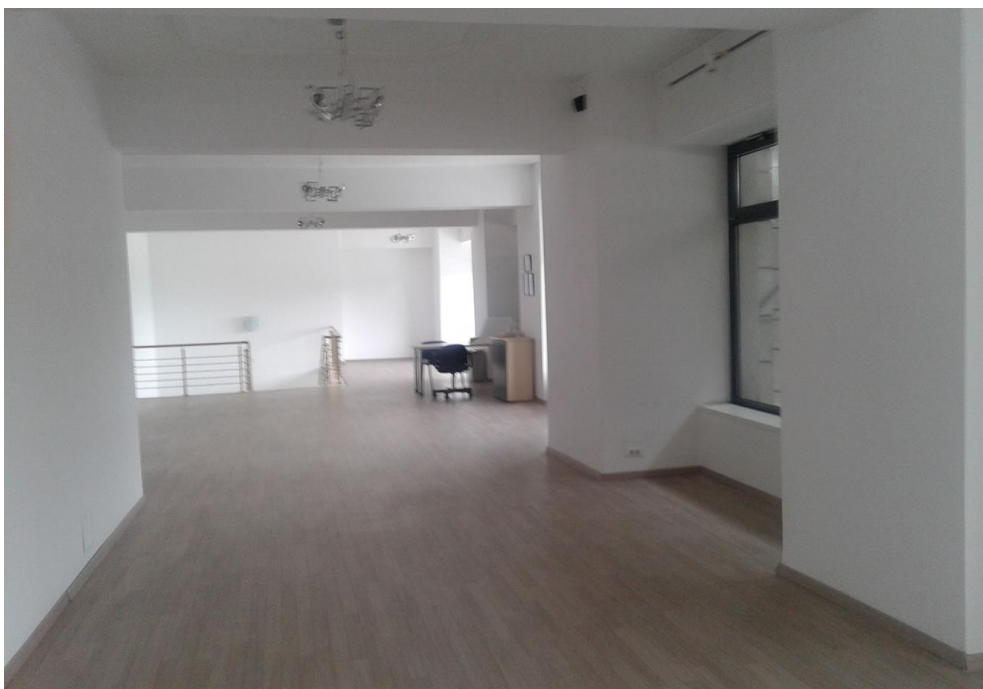

Unirii

Inchiriere Spatii Comerciale

CARACTERISTICI

- **ZONA:** Unirii
- **Suprafata utila:** 570 mp
- **Nr. bai:** 4
- **Etaj:** P+M
- **Regim de inaltime:** P+M
- **Vitrina:** 30

Desfasurare

Total suprafata utila: 570 mp

Parter: 310 mp

Mezanin: 260 mp

DESCRIERE

Spatiul se afla situat in Piata Unirii perfect pretabil pentru showroom, clinica, magazin, birouri. Spatiul este dispus pe Parter + Mezanin;

Facilitati:

1. open space
   - 4 grupuri sanitare
   - 2 intrari fata + 2 intrari in spate pentru aprovizionare
   - pardoseli placate cu parchet in suprafata comerciala si cu mocheta in spatiile de birouri;
   - climatizare la mezanin asigurata de aparate de aer conditionat de tip split;
   - instalatie de detectie, semnalizare si alarmare in caz de incendiu;
   - instalatie de supraveghere video;
   - instalatie de alarmare la efracție;
2. Poate fi divizat in 2 unitati distincte: 287 mp (parter + mezanin) si 283 mp (parter + mezanin)