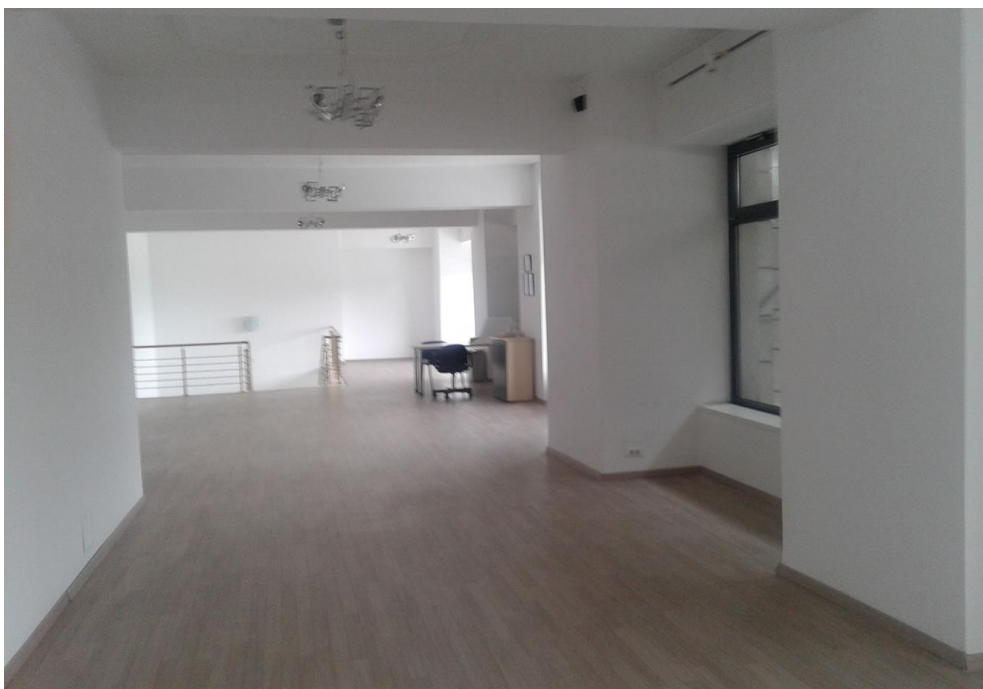

Unirii

Inchiriere Spatii Comerciale

CARACTERISTICI

- ▶ **ZONA:** Unirii
- ▶ **Suprafata utila:** 570 mp
- ▶ **Nr. bai:** 4
- ▶ **Etaj:** P+M
- ▶ **Regim de inaltime:** P+M
- ▶ **Vitrina:** 30

Desfasurare

Total suprafata utila: 570 mp

Parter: 310 mp

Mezanin: 260 mp

DESCRIERE

Spatiul se afla situat in Piata Unirii perfect pretabil pentru showroom, clinica, magazin, birouri. Spatiul este dispus pe Parter + Mezanin;

Facilitati:

- open space
 - 4 grupuri sanitare
 - 2 intrari fata + 2 intrari in spate pentru aprovizionare
 - pardoseli placate cu parchet in suprafata comerciala si cu mocheta in spatiile de birouri;
 - climatizare la mezanin asigurata de aparate de aer conditionat de tip split;
 - instalatie de detectie, semnalizare si alarmare in caz de incendiu;
 - instalatie de supraveghere video;
 - instalatie de alarmare la efracție;
- Poate fi divizat in 2 unitati distincte: 287 mp (parter + mezanin) si 283 mp (parter + mezanin)