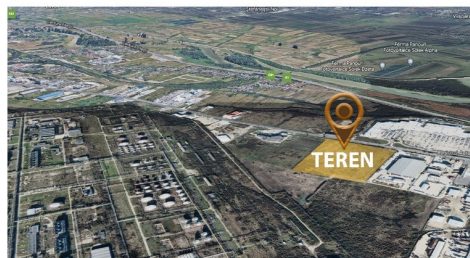

### CARACTERISTICI

- ▶ **ZONA:** Pitesti
- ▶ **Suprafata utila:** 62643 mp
- ▶ **Front stradal:** 210
- ▶ **Nr. fronturi stradale:** 1

**Autostrada  
București-Pitești**

**Dacia România**

**Metro**

**Carrefour**

**Parcul Triviale**

**Grădina  
Zoologică**

### DESCRIERE

Terenul este localizat in zona comerciala a orasului Pitesti, pe drumul principal de iesire din Pitesti si care continua spre autostrada A1, vis-a-vis de Carrefour si inainte de Metro.

Deschidere: 210 m la A1