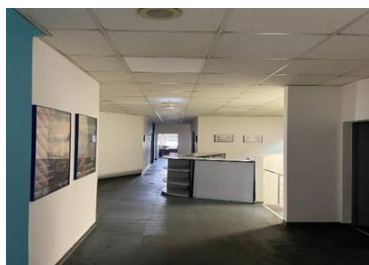

### DESCRIERE

Proprietatea oferita spre vanzare este situata in zona de Sud a Bucurestiului pe Soseaua Imobil 1: suprafata desfasurata 1.208 mp: birouri, studio sunet, birouri editare si postproductie, platou productie film si TV, anexe depozitare, inaltimea la coama 7,8 m  
 Teren 1: 2.560,96 mp  
 Imobil 2: suprafata desfasurata 1.198,5 mp: service si microproductie echipamente, birouri echipa tehnica, magazine marfa stoc vanzare, magazine echipamente sunet, lumina si video rental pentru anexe depozitare  
 Inaltimea la coama 7,5 m  
 Teren 2 : 1.501,44 mp  
 Imobil 3: suprafata construita 228,25 mp: ateliere mecanice, tamplarie pentru microproductie si intretinere  
 Teren 3: 737,67 mp  
 Imobil 4: fara constructie  
 Teren 4: 112 mp  
 Teren total : 4.912 mp  
 Deschidere: 62 m  
 2 porti acces tir