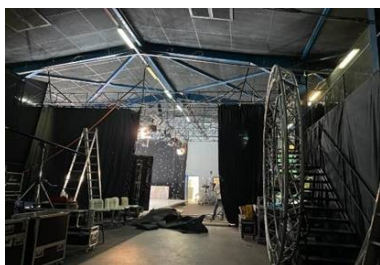

### DESCRIERE

Proprietatea oferita spre vanzare este situata in zona de Sud a Bucurestiului pe Soseaua Imobil 1: suprafata desfasurata 1.208 mp: birouri, studio sunet, birouri editare si postproductie, platou productie film si TV, anexe depozitare, inaltimea la coama 7,8 m  
 Teren 1: 2.560,96 mp  
 Imobil 2: suprafata desfasurata 1.198,5 mp: service si microproductie echipamente, birouri echipa tehnica, magazine marfa stoc vanzare, magazine echipamente sunet, lumina si video rental pentru anexe depozitare  
 Inaltimea la coama 7,5 m  
 Teren 2 : 1.501,44 mp  
 Imobil 3: suprafata construita 228,25 mp: ateliere mecanice, tamplarie pentru microproductie si intretinere  
 Teren 3: 737,67 mp  
 Imobil 4: fara constructie  
 Teren 4: 112 mp  
 Teren total : 4.912 mp  
 Deschidere: 62 m  
 2 porti acces tir