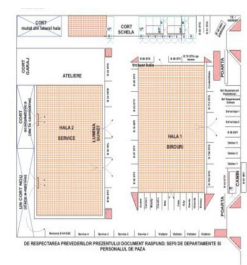

### CARACTERISTICI

- ▶ **ZONA:** Oltenitei
- ▶ **Suprafata Teren:** 4912 mp

### DESCRIERE

Proprietatea oferita spre vanzare este situata in zona de Sud a Bucurestiului pe Soseaua Imobil 1: suprafata desfasurata 1.208 mp: birouri, studio sunet, birouri editare si postproductie, platou productie film si TV, anexe depozitare, inaltimea la coama 7,8 m  
 Teren 1: 2.560,96 mp  
 Imobil 2: suprafata desfasurata 1.198,5 mp: service si microproductie echipamente, birouri echipa tehnica, magazine marfa stoc vanzare, magazine echipamente sunet, lumina si video rental pentru anexe depozitare  
 Inaltimea la coama 7,5 m  
 Teren 2 : 1.501,44 mp  
 Imobil 3: suprafata construita 228,25 mp: ateliere mecanice, tamplarie pentru microproductie si intretinere  
 Teren 3: 737,67 mp  
 Imobil 4: fara constructie  
 Teren 4: 112 mp  
 Teren total : 4.912 mp  
 Deschidere: 62 m  
 2 porti acces tir