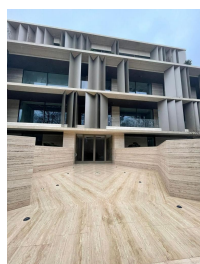

B-dul Kiseleff

Inchiriere Apartament

4 camere

CARACTERISTICI

- **ZONA:** B-dul Kiseleff
- **Suprafata construita:** 400 mp
- **Nr. Dormitoare:** 3
- **Nr. camere:** 4
- **Nr. bai:** 4
- **Nr. locuri de parcare:** 2
- **Etaj:** 3
- **An constructie:** 2022
- **Regim de inaltime:** S+P+3

FINISAJE/DOTARI

- **Alte dotari:** Piscina, Parchet, Marmura, Garaj, Camere Depozitare, AC, Lift

DESCRIERE

Penthouse-ul oferit spre inchiriere este situat pe Bulevardul Kiseleff, o artera ce poarta acelasi nume, dat in onoarea generalului Pavel Dmitrievici Kiseleff, de peste 180 de ani. El a initiat construirea acestei strazi care, cu timpul, a devenit tot mai frumoasa si s-a transformat intr-un adevarat loc de promenada pentru bucuresteni.

Este parte a celui mai luxos si exclusivist proiect rezidential si se bucura de vecinatatea unor cartiere rezidentiale exclusiviste, a parcurilor Kiseleff si Herastrau, a mai multor muzee, scole, licee, restaurante, etc. Imobilul are un numar restrans de apartamente, oferind intimitate si liniste. Frumusetea si eleganta acestui imobil este data de materialele naturale, rafinate, luxoase dar fara sa fie opulente, ce nu se vor schimba si nu se vor demoda odata cu trecerea timpului.

Apartamentul este alcatuit din 4 camere mari si luminoase, bucatarie, dressinguri, bai luxoase, terasa mare cu priveliste frumoasa, 2 locuri de parcare in subteran.

20.000 EUR

0,24 BITCOIN

9,78 ETHEREUM