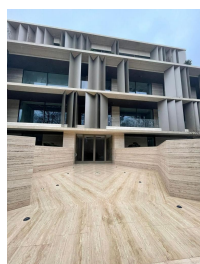

B-dul Kiseleff

Inchiriere Apartament

4 camere

CARACTERISTICI

- ▶ **ZONA:** B-dul Kiseleff
- ▶ **Suprafata construita:** 400 mp
- ▶ **Nr. Dormitoare:** 3
- ▶ **Nr. camere:** 4
- ▶ **Nr. bai:** 4
- ▶ **Nr. locuri de parcare:** 2
- ▶ **Etaj:** 3
- ▶ **An constructie:** 2022
- ▶ **Regim de inaltime:** S+P+3

FINISAJE/DOTARI

- ▶ **Alte dotari:** Piscina, Parchet, Marmura, Garaj, Camere Depozitare, AC, Lift

DESCRIERE

Penthouse-ul oferit spre inchiriere este situat pe Bulevardul Kiseleff, o artera ce poarta acelasi nume, dat in onoarea generalului Pavel Dmitrievici Kiseleff, de peste 180 de ani. El a initiat construirea acestei strazi care, cu timpul, a devenit tot mai frumoasa si s-a transformat intr-un adevarat loc de promenada pentru bucuresteni.

Este parte a celui mai luxos si exclusivist proiect rezidential si se bucura de vecinatatea unor cartiere rezidentiale exclusiviste, a parcurilor Kiseleff si Herastrau, a mai multor muzee, scoli, licee, restaurante, etc. Imobilul are un numar restrans de apartamente, oferind intimitate si liniste. Frumusetea si eleganta acestui imobil este data de materialele naturale, rafinate, luxoase dar fara sa fie opulente, ce nu se vor schimba si nu se vor demoda odata cu trecerea timpului.

Apartamentul este alcatuit din 4 camere mari si luminoase, bucatarie, dressinguri, bai luxoase, terasa mare cu priveliste frumoasa, 2 locuri de parcare in subteran.

20.000 EUR

0,20 BITCOIN

6,37 ETHEREUM