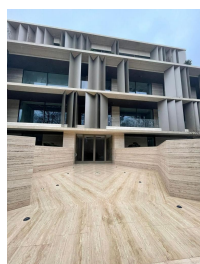

B-dul Kiseleff

Inchiriere Apartament

4 camere

CARACTERISTICI

- ▶ **ZONA:** B-dul Kiseleff
- ▶ **Suprafata construita:** 400 mp
- ▶ **Nr. Dormitoare:** 3
- ▶ **Nr. camere:** 4
- ▶ **Nr. bai:** 4
- ▶ **Nr. locuri de parcare:** 2
- ▶ **Etaj:** 3
- ▶ **An constructie:** 2022
- ▶ **Regim de inaltime:** S+P+3

FINISAJE/DOTARI

- ▶ **Alte dotari:** Piscina, Parchet, Marmura, Garaj, Camere Depozitare, AC, Lift

DESCRIERE

Penthouse-ul oferit spre inchiriere este situat pe Bulevardul Kiseleff, o artera ce poarta acelasi nume, dat in onoarea generalului Pavel Dmitrievici Kiseleff, de peste 180 de ani. El a initiat construirea acestei strazi care, cu timpul, a devenit tot mai frumoasa si s-a transformat intr-un adevarat loc de promenada pentru bucuresteni.

Este parte a celui mai luxos si exclusivist proiect rezidential si se bucura de vecinatatea unor cartiere rezidentiale exclusiviste, a parcurilor Kiseleff si Herastrau, a mai multor muzee, scoli, licee, restaurante, etc. Imobilul are un numar restrans de apartamente, oferind intimitate si liniste. Frumusetea si eleganta acestui imobil este data de materialele naturale, rafinate, luxoase dar fara sa fie opulente, ce nu se vor schimba si nu se vor demoda odata cu trecerea timpului.

Apartamentul este alcatuit din 4 camere mari si luminoase, bucatarie, dressinguri, bai luxoase, terasa mare cu priveliste frumoasa, 2 locuri de parcare in subteran.

20.000 EUR

0,32 BITCOIN

6,24 ETHEREUM