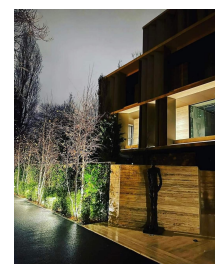

B-dul Kiseleff

Inchiriere Apartament

4 camere

CARACTERISTICI

- ▶ **ZONA:** B-dul Kiseleff
- ▶ **Suprafata construita:** 400 mp
- ▶ **Nr. Dormitoare:** 3
- ▶ **Nr. camere:** 4
- ▶ **Nr. bai:** 4
- ▶ **Nr. locuri de parcare:** 2
- ▶ **Etaj:** 3
- ▶ **An constructie:** 2022
- ▶ **Regim de inaltime:** S+P+3

FINISAJE/DOTARI

- ▶ **Alte dotari:** Piscina, Parchet, Marmura, Garaj, Camere Depozitare, AC, Lift

DESCRIERE

Penthouse-ul oferit spre inchiriere este situat pe Bulevardul Kiseleff, o artera ce poarta acelasi nume, dat in onoarea generalului Pavel Dmitrievici Kiseleff, de peste 180 de ani. El a initiat construirea acestei strazi care, cu timpul, a devenit tot mai frumoasa si s-a transformat intr-un adevarat loc de promenada pentru bucuresteni.

Este parte a celui mai luxos si exclusivist proiect rezidential si se bucura de vecinatatea unor cartiere rezidentiale exclusiviste, a parcurilor Kiseleff si Herastrau, a mai multor muzee, scole, licee, restaurante, etc. Imobilul are un numar restrans de apartamente, oferind intimitate si liniste. Frumusetea si eleganta acestui imobil este data de materialele naturale, rafinate, luxoase dar fara sa fie opulente, ce nu se vor schimba si nu se vor demoda odata cu trecerea timpului.

Apartamentul este alcatuit din 4 camere mari si luminoase, bucatarie, dressinguri, bai luxoase, terasa mare cu priveliste frumoasa, 2 locuri de parcare in subteran.

20.000 EUR

0,24 BITCOIN

9,78 ETHEREUM