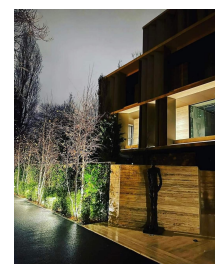

### CARACTERISTICI

- ▶ **ZONA:** B-dul Kiseleff
- ▶ **Suprafata construita:** 400 mp
- ▶ **Nr. Dormitoare:** 3
- ▶ **Nr. camere:** 4
- ▶ **Nr. bai:** 4
- ▶ **Nr. locuri de parcare:** 2
- ▶ **Etaj:** 3
- ▶ **An constructie:** 2022
- ▶ **Regim de inaltime:** S+P+3

### DESCRIERE

Penthouse-ul oferit spre inchiriere este situat pe Bulevardul Kiseleff, o artera ce poarta acelasi nume, dat in onoarea generalului Pavel Dmitrievici Kiseleff, de peste 180 de ani. El a initiat construirea acestei strazi care, cu timpul, a devenit tot mai frumoasa si s-a transformat intr-un adevarat loc de promenada pentru bucuresteni.

Este parte a celui mai luxos si exclusivist proiect rezidential si se bucura de vecinatatea unor cartiere rezidentiale exclusiviste, a parcurilor Kiseleff si Herastrau, a mai multor muzee, scoli, licee, restaurante, etc. Imobilul are un numar restrans de apartamente, oferind intimitate si liniste. Frumusetea si eleganta acestui imobil este data de materialele naturale, rafinate, luxoase dar fara sa fie opulente, ce nu se vor schimba si nu se vor demoda odata cu trecerea timpului.

Apartamentul este alcatuit din 4 camere mari si luminoase, bucatarie, dressinguri, bai luxoase, terasa mare cu priveliste frumoasa, 2 locuri de parcare in subteran.

20.000 EUR

0,27 BITCOIN

12,21 ETHEREUM