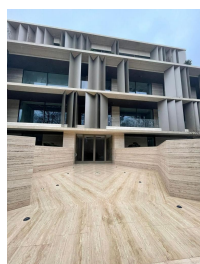

B-dul Kiseleff

Inchiriere Apartament

4 camere

CARACTERISTICI

- ▶ **ZONA:** B-dul Kiseleff
- ▶ **Suprafata construita:** 400 mp
- ▶ **Nr. Dormitoare:** 3
- ▶ **Nr. camere:** 4
- ▶ **Nr. bai:** 4
- ▶ **Nr. locuri de parcare:** 2
- ▶ **Etaj:** 3
- ▶ **An constructie:** 2022
- ▶ **Regim de inaltime:** S+P+3

FINISAJE/DOTARI

- ▶ **Alte dotari:** Piscina, Parchet, Marmura, Garaj, Camere Depozitare, AC, Lift

DESCRIERE

Penthouse-ul oferit spre inchiriere este situat pe Bulevardul Kiseleff, o artera ce poarta acelasi nume, dat in onoarea generalului Pavel Dmitrievici Kiseleff, de peste 180 de ani. El a initiat construirea acestei strazi care, cu timpul, a devenit tot mai frumoasa si s-a transformat intr-un adevarat loc de promenada pentru bucuresteni.

Este parte a celui mai luxos si exclusivist proiect rezidential si se bucura de vecinatatea unor cartiere rezidentiale exclusiviste, a parcurilor Kiseleff si Herastrau, a mai multor muzee, scoli, licee, restaurante, etc. Imobilul are un numar restrans de apartamente, oferind intimitate si liniste. Frumusetea si eleganta acestui imobil este data de materialele naturale, rafinate, luxoase dar fara sa fie opulente, ce nu se vor schimba si nu se vor demoda odata cu trecerea timpului.

Apartamentul este alcatuit din 4 camere mari si luminoase, bucatarie, dressinguri, bai luxoase, terasa mare cu priveliste frumoasa, 2 locuri de parcare in subteran.

20.000 EUR

0,21 BITCOIN

6,21 ETHEREUM