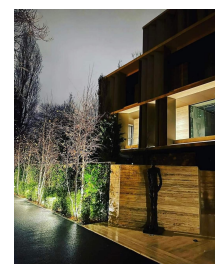

### CARACTERISTICI

- ▶ **ZONA:** B-dul Kiseleff
- ▶ **Suprafata construita:** 400 mp
- ▶ **Nr. Dormitoare:** 3
- ▶ **Nr. camere:** 4
- ▶ **Nr. bai:** 4
- ▶ **Nr. locuri de parcare:** 2
- ▶ **Etaj:** 3
- ▶ **An constructie:** 2022
- ▶ **Regim de inaltime:** S+P+3

### DESCRIERE

Penthouse-ul oferit spre inchiriere este situat pe Bulevardul Kiseleff, o artera ce poarta acelasi nume, dat in onoarea generalului Pavel Dmitrievici Kiseleff, de peste 180 de ani. El a initiat construirea acestei strazi care, cu timpul, a devenit tot mai frumoasa si s-a transformat intr-un adevarat loc de promenada pentru bucuresteni.

Este parte a celui mai luxos si exclusivist proiect rezidential si se bucura de vecinatatea unor cartiere rezidentiale exclusiviste, a parcurilor Kiseleff si Herastrau, a mai multor muzee, scooli, licee, restaurante, etc. Imobilul are un numar restrans de apartamente, oferind intimitate si liniste. Frumusetea si eleganta acestui imobil este data de materialele naturale, rafinate, luxoase dar fara sa fie opulente, ce nu se vor schimba si nu se vor demoda odata cu trecerea timpului.

Apartamentul este alcatuit din 4 camere mari si luminoase, bucatarie, dressinguri, bai luxoase, terasa mare cu priveliste frumoasa, 2 locuri de parcare in subteran.

20.000 EUR

0,22 BITCOIN

6,26 ETHEREUM