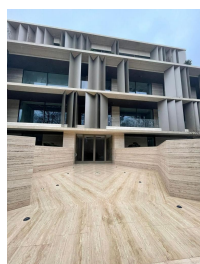

B-dul Kiseleff

Inchiriere Apartament

4 camere

CARACTERISTICI

- ▶ **ZONA:** B-dul Kiseleff
- ▶ **Suprafata construita:** 400 mp
- ▶ **Nr. Dormitoare:** 3
- ▶ **Nr. camere:** 4
- ▶ **Nr. bai:** 4
- ▶ **Nr. locuri de parcare:** 2
- ▶ **Etaj:** 3
- ▶ **An constructie:** 2022
- ▶ **Regim de inaltime:** S+P+3

FINISAJE/DOTARI

- ▶ **Alte dotari:** Piscina, Parchet, Marmura, Garaj, Camere Depozitare, AC, Lift

DESCRIERE

Penthouse-ul oferit spre inchiriere este situat pe Bulevardul Kiseleff, o artera ce poarta acelasi nume, dat in onoarea generalului Pavel Dmitrievici Kiseleff, de peste 180 de ani. El a initiat construirea acestei strazi care, cu timpul, a devenit tot mai frumoasa si s-a transformat intr-un adevarat loc de promenada pentru bucuresteni.

Este parte a celui mai luxos si exclusivist proiect rezidential si se bucura de vecinatatea unor cartiere rezidentiale exclusiviste, a parcurilor Kiseleff si Herastrau, a mai multor muzee, scole, licee, restaurante, etc. Imobilul are un numar restrans de apartamente, oferind intimitate si liniste. Frumusetea si eleganta acestui imobil este data de materialele naturale, rafinate, luxoase dar fara sa fie opulente, ce nu se vor schimba si nu se vor demoda odata cu trecerea timpului.

Apartamentul este alcatuit din 4 camere mari si luminoase, bucatarie, dressinguri, bai luxoase, terasa mare cu priveliste frumoasa, 2 locuri de parcare in subteran.

20.000 EUR

0,24 BITCOIN

9,78 ETHEREUM