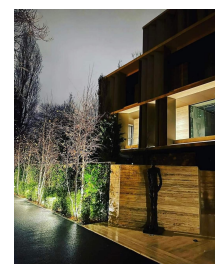

B-dul Kiseleff

Inchiriere Apartament

4 camere

CARACTERISTICI

- ▶ **ZONA:** B-dul Kiseleff
- ▶ **Suprafata construita:** 400 mp
- ▶ **Nr. Dormitoare:** 3
- ▶ **Nr. camere:** 4
- ▶ **Nr. bai:** 4
- ▶ **Nr. locuri de parcare:** 2
- ▶ **Etaj:** 3
- ▶ **An constructie:** 2022
- ▶ **Regim de inaltime:** S+P+3

FINISAJE/DOTARI

- ▶ **Alte dotari:** Piscina, Parchet, Marmura, Garaj, Camere Depozitare, AC, Lift

DESCRIERE

Penthouse-ul oferit spre inchiriere este situat pe Bulevardul Kiseleff, o artera ce poarta acelasi nume, dat in onoarea generalului Pavel Dmitrievici Kiseleff, de peste 180 de ani. El a initiat construirea acestei strazi care, cu timpul, a devenit tot mai frumoasa si s-a transformat intr-un adevarat loc de promenada pentru bucuresteni.

Este parte a celui mai luxos si exclusivist proiect rezidential si se bucura de vecinatatea unor cartiere rezidentiale exclusiviste, a parcurilor Kiseleff si Herastrau, a mai multor muzee, scoli, licee, restaurante, etc. Imobilul are un numar restrans de apartamente, oferind intimitate si liniste. Frumusetea si eleganta acestui imobil este data de materialele naturale, rafinate, luxoase dar fara sa fie opulente, ce nu se vor schimba si nu se vor demoda odata cu trecerea timpului.

Apartamentul este alcatuit din 4 camere mari si luminoase, bucatarie, dressinguri, bai luxoase, terasa mare cu priveliste frumoasa, 2 locuri de parcare in subteran.

20.000 EUR

0,21 BITCOIN

6,21 ETHEREUM