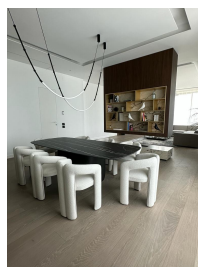

Primaverii

Vanzare Apartament

5 camere

CARACTERISTICI

- **ZONA:** Primaverii
- **Suprafata utila:** 350 mp
- **Nr. Dormitoare:** 4
- **Nr. camere:** 5
- **Nr. bai:** 5
- **Nr. locuri de parcare:** 2
- **Etaj:** Et. 15
- **An constructie:** 2021
- **Regim de inaltime:** P+16
- **Nr. balcoane:** 2