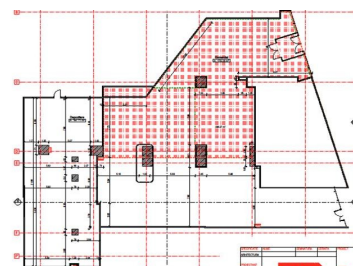

Eroii Revolutiei

Inchiriere Spatii Comerciale

CARACTERISTICI

- ▶ **ZONA:** Eroii Revolutiei
- ▶ **Suprafata utila:** 780 mp
- ▶ **Etaj:** P

Desfasurare

Parter 1: 500 mp

Parter 2: 280 mp

Spatiu 500 mp

Descriere:

locuri parcare

Vitrina

Paza, receptie

2 intrari

Spatiu se inchiriaza la gri

Pentru spatiul de 280 mp exista autorizare pentru inceperea lucrarilor de amenajare.

11 EUR mp + TVA