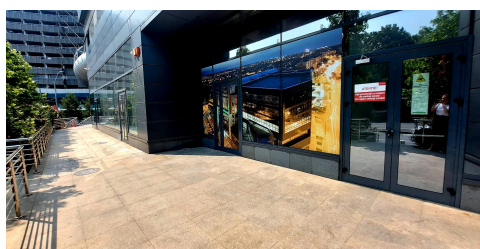

Eroii Revolutiei

Inchiriere Spatii Comerciale

CARACTERISTICI

- ▶ **ZONA:** Eroii Revolutiei
- ▶ **Suprafata utila:** 780 mp
- ▶ **Etaj:** P

Desfasurare

Parter 1: 500 mp

Parter 2: 280 mp

Spatiu 500 mp

11€/mp + TVA/luna

Spatiu 280 mp—exclusiv food.

8% din cifra de afaceri

Mentenanata:

3.5 €/mp + TVA/luna

DESCRIERE

Imobilul este situat in partea de sud a Bucurestiului, intr-o zona aglomerata Eroii Revolutiei, la intersecta a doua artere importante Giurgiului si Oltenitei. Cartierele Berceni, Tineretului si Vacaresti sunt situate in vecinatate, ca si importantele parcuri Tineretului si Carol.

Descriere:

locuri parcare

Vitrina

Paza, receptie

2 intrari

Spatiu se inchiriaza la gri

Pentru spatiul de 280 mp exista autorizare pentru inceperea lucrarilor de amenajare.

11 EUR mp + TVA