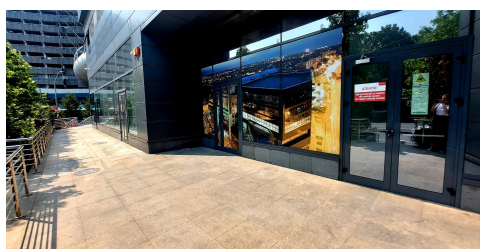

Eroii Revolutiei

Inchiriere Spatii Comerciale

CARACTERISTICI

- ▶ **ZONA:** Eroii Revolutiei
- ▶ **Suprafata utila:** 780 mp
- ▶ **Etaj:** P

Desfasurare

Parter 1: 500 mp

Parter 2: 280 mp

Spatiu 500 mp

11€/mp + TVA/luna

Spatiu 280 mp—exclusiv food.

8% din cifra de afaceri

Mentenananta:

3.5 €/mp + TVA/luna

DESCRIERE

Imobilul este situat in partea de sud a Bucurestiului, intr-o zona aglomerata Eroii Revolutiei, la intersecta a doua artere importante Giurgiului si Oltenitei. Cartierele Berceni, Tineretului si Vacaresti sunt situate in vecinatate, ca si importantele parcuri Tineretului si Carol.

Descriere:

locuri parcare

Vitrina

Paza, receptie

2 intrari

Spatiu se inchiriaza la gri

Pentru spatiul de 280 mp exista autorizare pentru inceperea lucrarilor de amenajare.

11 EUR mp + TVA