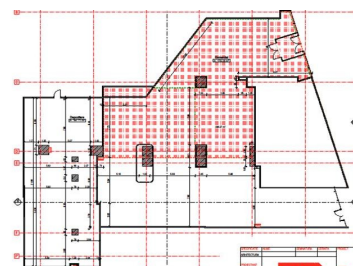

### CARACTERISTICI

- ▶ **ZONA:** Eroii Revolutiei
- ▶ **Suprafata utila:** 780 mp
- ▶ **Etaj:** P