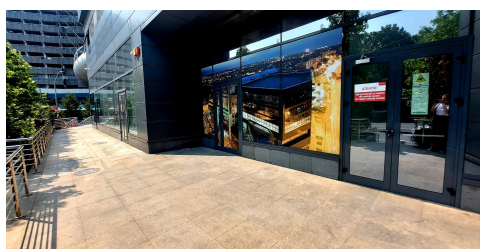

### CARACTERISTICI

- ▶ **ZONA:** Eroii Revolutiei
- ▶ **Suprafata utila:** 780 mp
- ▶ **Etaj:** P

### DESCRIERE

Imobilul este situat in partea de sud a Bucurestiului, intr-o zona aglomerata Eroii Revolutiei, la intersecta a doua artere importante Giurgiului si Oltenitei. Cartierele Berceni, Tineretului si Vacaresti sunt situate in vecinatate, ca si importantele parcuri Tineretului si Carol.