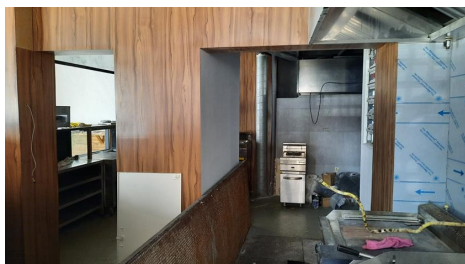

Piata Romana

Inchiriere Spatii Comerciale

CARACTERISTICI

- ▶ **ZONA:** Piata Romana
- ▶ **Suprafata utila:** 90 mp
- ▶ **Etaj:** S+P

Desfasurare

Total suprafata utila: 90 mp

Suprafata utila parter: 55 mp

Suprafata utila subsol: 35 mp

DESCRIERE

Spatiu este situat in zona Piata Romana beneficiind de vad comercial si trafic auto exceptionale.

Facilitati:

vitrina generoasa

dublu acces

Perfect pentru activitate horeca

Disponibil imediat.

5.500 EUR