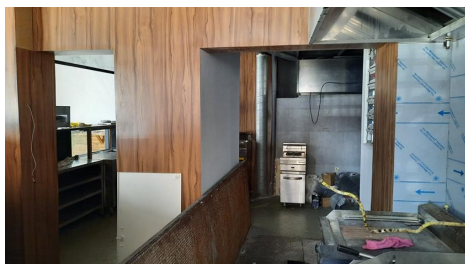

Piata Romana

Inchiriere Spatii Comerciale

CARACTERISTICI

- ▶ **ZONA:** Piata Romana
- ▶ **Suprafata utila:** 90 mp
- ▶ **Etaj:** S+P

Desfasurare

Total suprafata utila: 90 mp

Suprafata utila parter: 55 mp

Suprafata utila subsol: 35 mp

DESCRIERE

Spatiul este situat in zona Piata Romana beneficiind de vad comercial si trafic auto exceptionale.

Facilitati:

vitrina generoasa

dublu acces

Perfect pentru activitate horeca

Disponibil imediat.

5.500 EUR