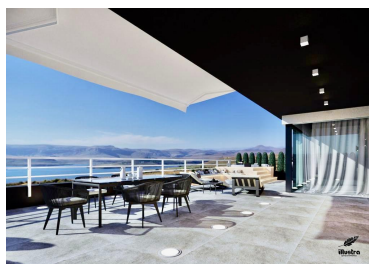

DESCRIERE

Penthouse-ul oferit spre vanzare este situat in complex Laguna Residence si are o vedere absolut spectaculoasa catre lac. Terasa mare si frumoasa in suprafata de 118 mp are o vedere panoramica deosebita.