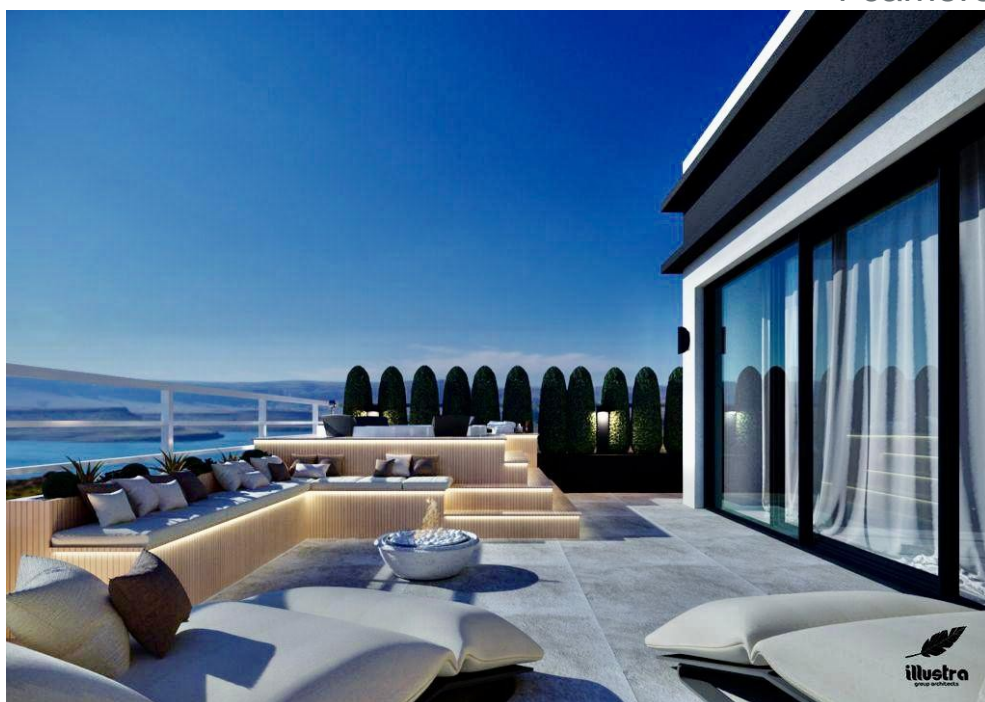

DESCRIERE

Penthouse-ul oferit spre vanzare este situat in complex Laguna Residence si are o vedere absolut spectaculoasa catre lac. Terasa mare si frumoasa in suprafata de 118 mp are o vedere panoramica deosebita.

Compartimentare:

Nivel 1 (SU - 185 mp): living, zona dining si bucatarie, dressing/dormitor + baie, dormitor + baie, hol.

Nivel 2 (SU - 60 mp): dormitor matrimonial + baie, zona de relaxare, terasa cu vedere la lac in suprafata de 118 mp.