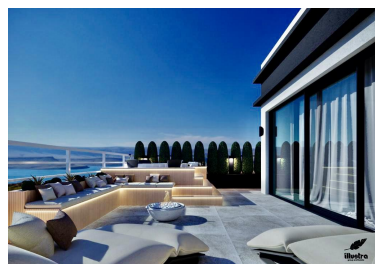

DESCRIERE

Penthouse-ul oferit spre vanzare este situat in complex Laguna Residence si are o vedere absolut spectaculoasa catre lac. Terasa mare si frumoasa in suprafata de 118 mp are o vedere panoramica deosebita.