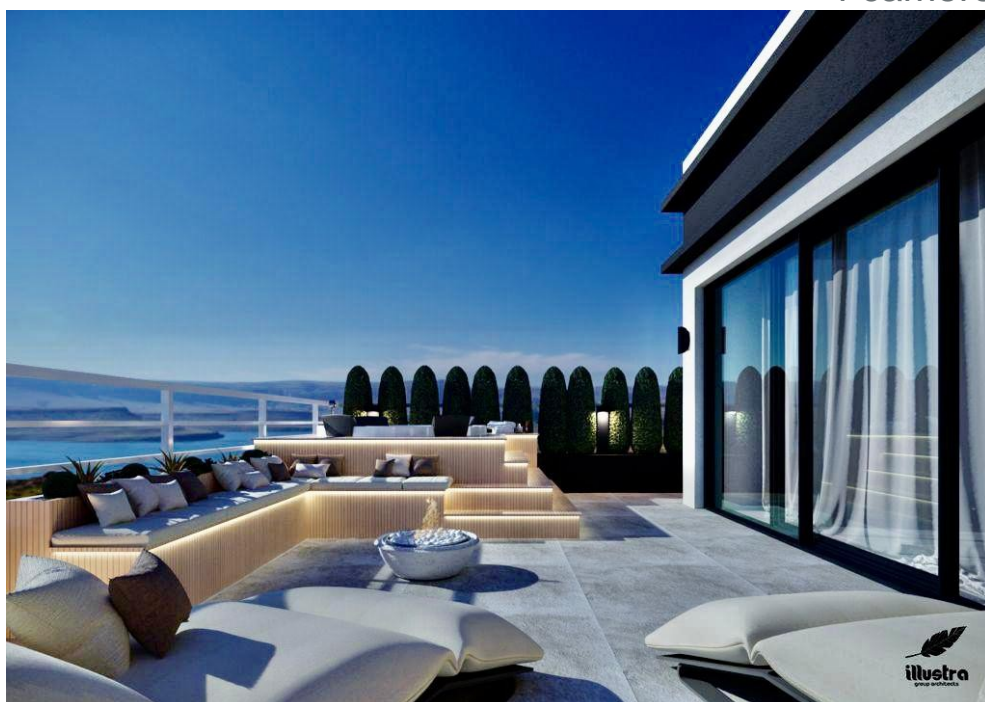

DESCRIERE

Penthouse-ul oferit spre vanzare este situat in complex Laguna Residence si are o vedere absolut spectaculoasa catre lac. Terasa mare si frumoasa in suprafata de 118 mp are o vedere panoramica deosebita.