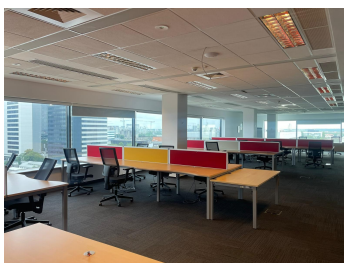

Barbu Vacarescu

Vanzare Birouri

CARACTERISTICI

- **ZONA:** Barbu Vacarescu
- **Suprafata utila:** 12577 mp
- **Suprafata construita:** 20000 mp
- **Suprafata Teren:** 6723 mp
- **Nr. locuri de parcare:** 157
- **Regim de inaltime:** S+P+9E

FINISAJE/DOTARI

- **Alte dotari:** Sistem de Alarma, Anti Incendiu, AC, Lift, Conexiune Retea Vocea si Internet, Cablu TV, Camere Depozitare, Acces Asfaltat, Administrare, Garaj, Parchet, Gresie, Faianta, Geamuri Termopan

DESCRIERE

Cladirea este situata in zona de nord, foarte aproape de Barbu Vacarescu si doar la cateva minute distanta de Calea Floreasca, in zona Dimitrie Pompeiu.

Facilitati:

- open space/nivel
- sistem de incalzire independent cu 4 tevi
- tavane false cu corpuri de iluminat incorporate
- zona luminata natural cu perete cortina de sticla colorata