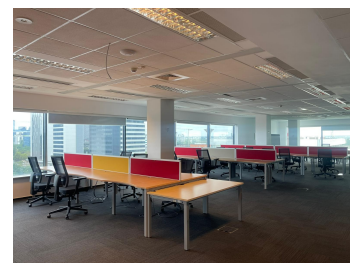

Barbu Vacarescu

Vanzare Birouri

CARACTERISTICI

- **ZONA:** Barbu Vacarescu
- **Suprafata utila:** 12577 mp
- **Suprafata construita:** 20000 mp
- **Suprafata Teren:** 6723 mp
- **Nr. locuri de parcare:** 157
- **Regim de inaltime:** S+P+9E

FINISAJE/DOTARI

- **Alte dotari:** Sistem de Alarma, Anti Incendiu, AC, Lift, Conexiune Retea Vocea si Internet, Cablu TV, Camere Depozitare, Acces Asfaltat, Administrare, Garaj, Parchet, Gresie, Faianta, Geamuri Termopan

DESCRIERE

Cladirea este situata in zona de nord, foarte aproape de Barbu Vacarescu si doar la cateva minute distanta de Calea Floreasca, in zona Dimitrie Pompeiu.

Facilitati:

- open space/nivel
- sistem de incalzire independent cu 4 tevi
- tavane false cu corpuri de iluminat incorporate
- zona luminata natural cu perete cortina de sticla colorata