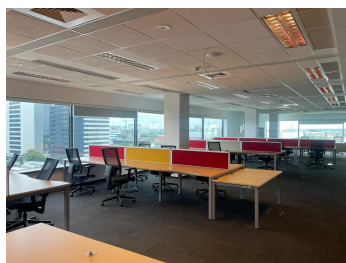

Barbu Vacarescu

Vanzare Birouri

CARACTERISTICI

- **ZONA:** Barbu Vacarescu
- **Suprafata utila:** 12577 mp
- **Suprafata construita:** 20000 mp
- **Suprafata Teren:** 6723 mp
- **Nr. locuri de parcare:** 157
- **Regim de inaltime:** S+P+9E

FINISAJE/DOTARI

- **Alte dotari:** Sistem de Alarma, Anti Incendiu, AC, Lift, Conexiune Retea Vocea si Internet, Cablu TV, Camere Depozitare, Acces Asfaltat, Administrare, Garaj, Parchet, Gresie, Faianta, Geamuri Termopan

DESCRIERE

Cladirea este situata in zona de nord, foarte aproape de Barbu Vacarescu si doar la cateva minute distanta de Calea Floreasca, in zona Dimitrie Pompeiu.

Facilitati:

- open space/nivel
- sistem de incalzire independent cu 4 tevi
- tavane false cu corpuri de iluminat incorporate
- zona luminata natural cu perete cortina de sticla colorata