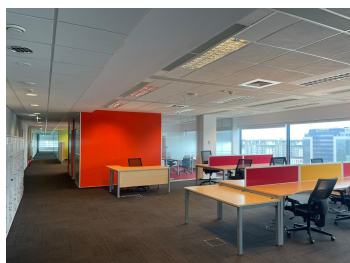

Barbu Vacarescu

Vanzare Birouri

CARACTERISTICI

- **ZONA:** Barbu Vacarescu
- **Suprafata utila:** 12577 mp
- **Suprafata construita:** 20000 mp
- **Suprafata Teren:** 6723 mp
- **Nr. locuri de parcare:** 157
- **Regim de inaltime:** S+P+9E

FINISAJE/DOTARI

- **Alte dotari:** Sistem de Alarma, Anti Incendiu, AC, Lift, Conexiune Retea Vocea si Internet, Cablu TV, Camere Depozitare, Acces Asfaltat, Administrare, Garaj, Parchet, Gresie, Faianta, Geamuri Termopan

DESCRIERE

Cladirea este situata in zona de nord, foarte aproape de Barbu Vacarescu si doar la cateva minute distanta de Calea Floreasca, in zona Dimitrie Pompeiu.

Facilitati:

- open space/nivel
- sistem de incalzire independent cu 4 tevi
- tavane false cu corpuri de iluminat incorporate
- zona luminata natural cu perete cortina de sticla colorata