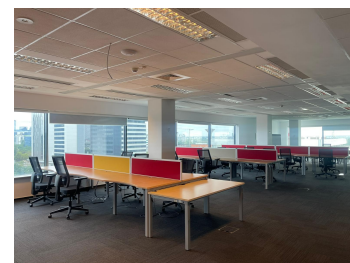

Barbu Vacarescu

Vanzare Birouri

CARACTERISTICI

- **ZONA:** Barbu Vacarescu
- **Suprafata utila:** 12577 mp
- **Suprafata construita:** 20000 mp
- **Suprafata Teren:** 6723 mp
- **Nr. locuri de parcare:** 157
- **Regim de inaltime:** S+P+9E

FINISAJE/DOTARI

- **Alte dotari:** Sistem de Alarma, Anti Incendiu, AC, Lift, Conexiune Retea Vocea si Internet, Cablu TV, Camere Depozitare, Acces Asfaltat, Administrare, Garaj, Parchet, Gresie, Faianta, Geamuri Termopan

DESCRIERE

Cladirea este situata in zona de nord, foarte aproape de Barbu Vacarescu si doar la cateva minute distanta de Calea Floreasca, in zona Dimitrie Pompeiu.

Facilitati:

- open space/nivel
- sistem de incalzire independent cu 4 tevi
- tavane false cu corpuri de iluminat incorporate
- zona luminata natural cu perete cortina de sticla colorata