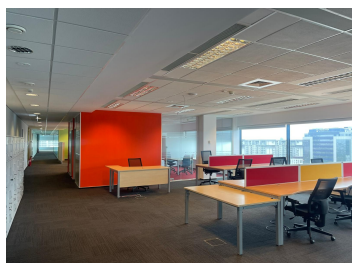

Barbu Vacarescu

Vanzare Birouri

CARACTERISTICI

- **ZONA:** Barbu Vacarescu
- **Suprafata utila:** 12577 mp
- **Suprafata construita:** 20000 mp
- **Suprafata Teren:** 6723 mp
- **Nr. locuri de parcare:** 157
- **Regim de inaltime:** S+P+9E

FINISAJE/DOTARI

- **Alte dotari:** Sistem de Alarma, Anti Incendiu, AC, Lift, Conexiune Retea Vocea si Internet, Cablu TV, Camere Depozitare, Acces Asfaltat, Administrare, Garaj, Parchet, Gresie, Faianta, Geamuri Termopan

DESCRIERE

Cladirea este situata in zona de nord, foarte aproape de Barbu Vacarescu si doar la cateva minute distanta de Calea Floreasca, in zona Dimitrie Pompeiu.

Facilitati:

- open space/nivel
- sistem de incalzire independent cu 4 tevi
- tavane false cu corpuri de iluminat incorporate
- zona luminata natural cu perete cortina de sticla colorata