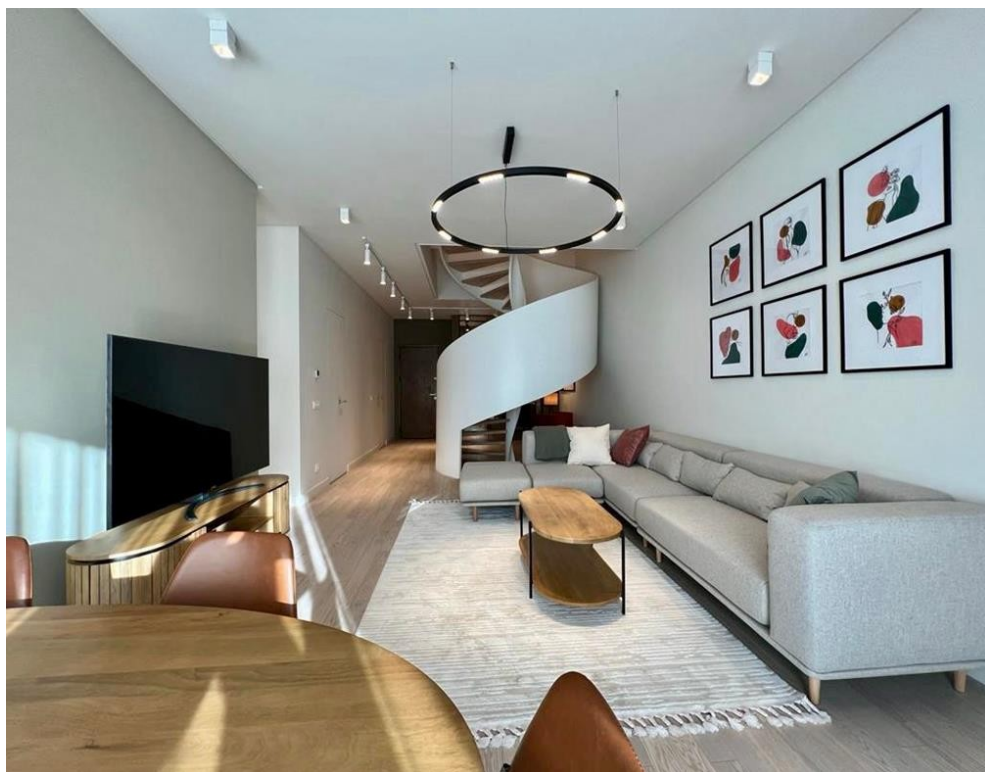

DESCRIERE

Situat intr-una dintre cele mai ravnite zone ale orasului, in zona Nord, acest duplex cu finisaje si amenajari moderne, de ultima generatie, are o locatie deosebita intre 2 parcuri si 2 lacuri, avand acces extrem de facil catre toate punctele de interes ale orasului, avand in vecinatate, tot ce are capitala mai frumos si special de oferit.

Descriere:

2 dormitoare, 3 bai, living mare si luminos, bucatarie complet mobilata si echipata;

incalzire in pardosela;

sistem de racire prin tavan;

2 terase;

loc de parcare subteran, inclus

Concierge 24/7

Lobby de 600 mp;