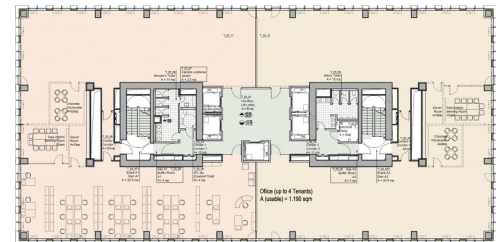

Timpuri Noi

Inchiriere Birouri

CARACTERISTICI

- ▶ **ZONA:** Timpuri Noi
- ▶ **Suprafata utila:** 2160 mp
- ▶ **Etaj:** 2
- ▶ **An constructie:** 2017
- ▶ **Regim de inaltime:** 2S+P+7E

Desfasurare

Cladirea A: