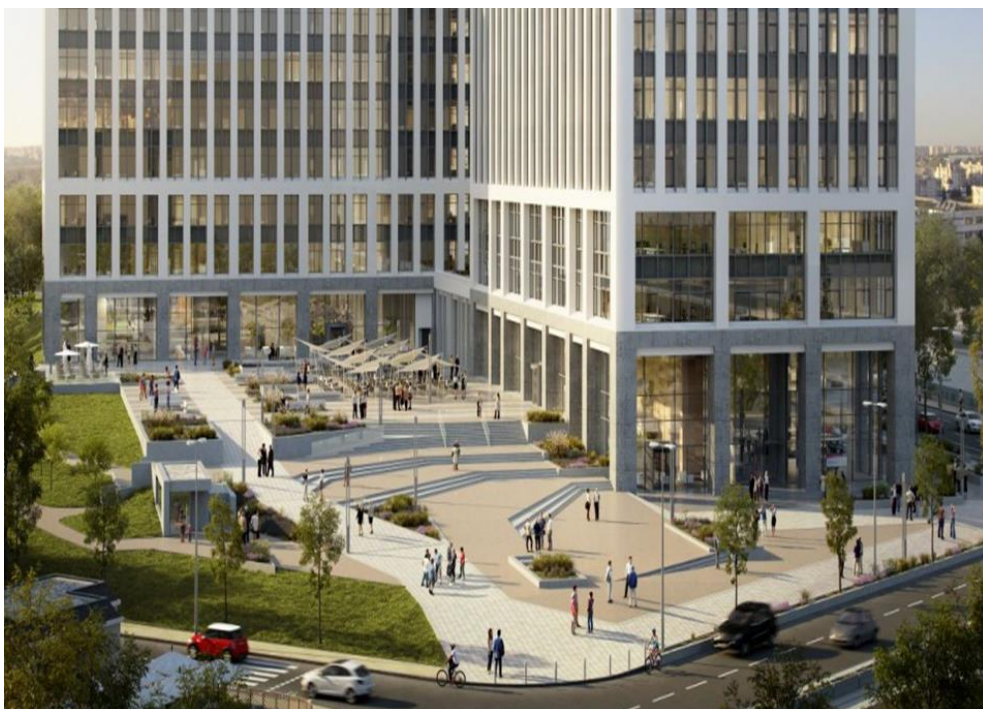

Timpuri Noi

Inchiriere Birouri

CARACTERISTICI

- **ZONA:** Timpuri Noi
- **Suprafata utila:** 2160 mp
- **Etaj:** 2
- **An constructie:** 2017
- **Regim de inaltime:** 2S+P+7E

Desfasurare

Cladirea A:

Etaj 2: 1.200 mp

Cladirea B:

Etaj 2: 960 mp

3 Cladiri: 2S+P+7E (50.000 mp)

Preturi de inchiriere: 16.5 Euro/ mp/ luna + TVA

Mentenanata: 4.15 Euro/ mp/ luna + TVA

FINISAJE/DOTARI

- **Alte dotari:** Supraveghere Video, Sistem de Alarma, Anti Incendiu, AC, Lift, Conexiune Retea Vocea si Internet, Cablu TV, Marmura, Gresie, Faianta, Geamuri Termopan

DESCRIERE

Cladirile de birouri sunt situate in imediata apropiere a Metroului Timpuri Noi, la intersectia a doua artere importante si la numai cateva minute distanta de Piata Unirii.

Detalii suplimentare: