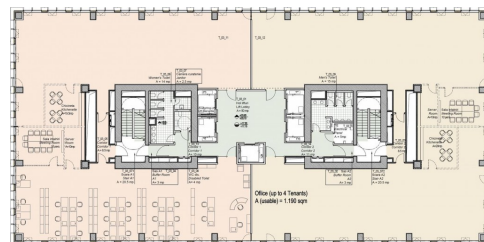

### CARACTERISTICI

- ▶ **ZONA:** Timpuri Noi
- ▶ **Suprafata utila:** 2160 mp
- ▶ **Etaj:** 2
- ▶ **An constructie:** 2017
- ▶ **Regim de inaltime:** 2S+P+7E