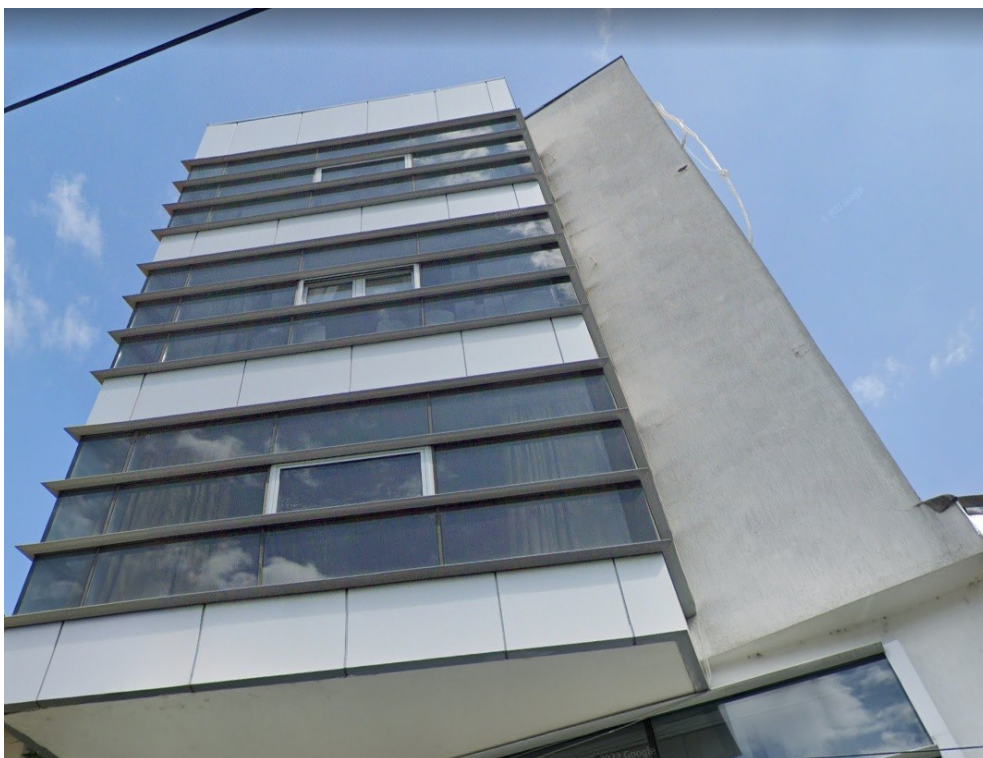

Maria Rosetti

Vanzare Birouri

CARACTERISTICI

- ▶ **ZONA:** Maria Rosetti
- ▶ **Suprafata utila:** 1907 mp
- ▶ **Suprafata Teren:** 670 mp
- ▶ **Nr. locuri de parcare:** 8
- ▶ **An constructie:** 2009
- ▶ **Regim de inaltime:** S+P+4E

FINISAJE/DOTARI

- ▶ **Alte dotari:** Supraveghere Video, AC, Lift, Conexiune Retea Vocea si Internet, Garaj

DESCRIERE

Imobilul este situat in zona Armeneasca—Maria Rosetti, beneficiind de acces foarte bun catre toate punctele de interes ale orasului.