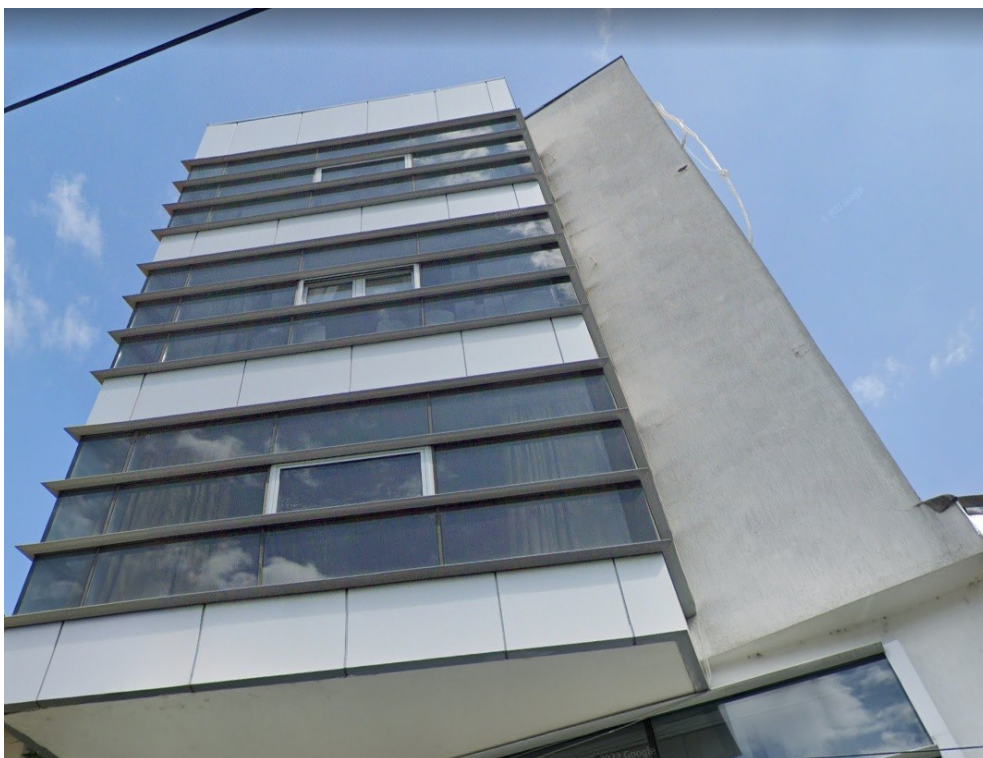

Maria Rosetti

Vanzare Birouri

CARACTERISTICI

- **ZONA:** Maria Rosetti
- **Suprafata utila:** 1907 mp
- **Suprafata Teren:** 670 mp
- **Nr. locuri de parcare:** 8
- **An constructie:** 2009
- **Regim de inaltime:** S+P+4E

FINISAJE/DOTARI

- **Alte dotari:** Supraveghere Video, AC, Lift, Conexiune Retea Vocea si Internet, Garaj

DESCRIERE

Imobilul este situat in zona Armeneasca—Maria Rosetti, beneficiind de acces foarte bun catre toate punctele de interes ale orasului.

Facilitati:

2 lifturi

HVAC sistem de incalzire centralizat;

Terasa de circa 360 mp;

Parcare subteran;

Camera de servere;

Camera pentru supraveghere;

acces control;

Teren in proprietate:562 mp

Teren in concesiune:188 mp

3.900.000 EUR + TVA

41,35 BITCOIN + TVA

1.449,17 ETHEREUM + TVA