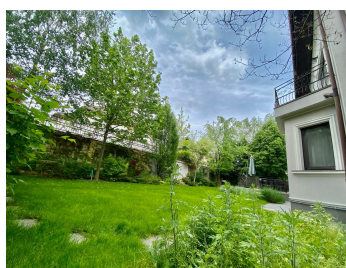

Baneasa

Casa de Vanzare

CARACTERISTICI

- **ZONA:** Baneasa
- **Suprafata utila:** 531 mp
- **Suprafata construita:** 626 mp
- **Suprafata Teren:** 1000 mp
- **Nr. Dormitoare:** 4
- **Nr. camere:** 7
- **Nr. bai:** 4
- **Nr. locuri de parcare:** 3
- **An constructie:** 2005

FINISAJE/DOTARI

- **Alte dotari:** AC, Centrala Termica, Faianta, Gresie, Parchet, Garaj, Geamuri Termopan, Sistem de irigatie, Camere Depozitare

DESCRIERE

Va propunem spre achizitie o vila superba langa padure in zona Baneasa DN1, sector 1.

Vila are o arhitectura deosebita, care se incadreaza armonios in peisajul urban prin simplitate, confort, principii durabile si sustenabile, finisaje premium, elemente de design interior deosebit. Dispune de o gradina proprie si beneficiaza de compartimentari inteligente, camere generoase si luminoase, inalte si finisaje premium. Se vinde complet mobilata si utilata conform pozelor de prezentare.

La parter se afla bucataria inchisa cu zona de dining, un living generos si acces in terasa din curtea proprie.

Scara interioara conduce catre etaj unde se afla zona de odihna care dispune de 3 dormitoare cu dressinguri si bai proprii si acces pe o terasa.

Deasemenea mansarda generoasa ofera o zona deschisa, ideala pentru hobby sau loc de joaca, cu baie dotata cu sauna umeda si un dormitor pentru oapeti.

Curtea este prevazuta cu gazon si e dotata cu loc de joaca si o superba casuta in copac.