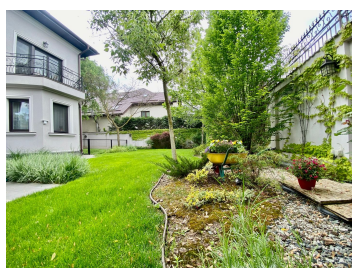

Baneasa

Casa de Vanzare

CARACTERISTICI

- **ZONA:** Baneasa
- **Suprafata utila:** 531 mp
- **Suprafata construita:** 626 mp
- **Suprafata Teren:** 1000 mp
- **Nr. Dormitoare:** 4
- **Nr. camere:** 7
- **Nr. bai:** 4
- **Nr. locuri de parcare:** 3
- **An constructie:** 2005

FINISAJE/DOTARI

- **Alte dotari:** AC, Centrala Termica, Faianta, Gresie, Parchet, Garaj, Geamuri Termopan, Sistem de irigatie, Camere Depozitare

DESCRIERE

Va propunem spre achizitie o vila superba langa padure in zona Baneasa DN1, sector 1.

Vila are o arhitectura deosebita, care se incadreaza armonios in peisajul urban prin simplitate, confort, principii durabile si sustenabile, finisaje premium, elemente de design interior deosebit. Dispune de o gradina proprie si beneficiaza de compartimentari inteligente, camere generoase si luminoase, inalte si finisaje premium. Se vinde complet mobilata si utilata conform pozelor de prezentare.

La parter se afla bucataria inchisa cu zona de dining, un living generos si acces in terasa din curtea proprie.

Scara interioara conduce catre etaj unde se afla zona de odihna care dispune de 3 dormitoare cu dressinguri si bai proprii si acces pe o terasa.

Deasemenea mansarda generoasa ofera o zona deschisa, ideala pentru hobby sau loc de joaca, cu baie dotata cu sauna umeda si un dormitor pentru oapeti.

Curtea este prevazuta cu gazon si e dotata cu loc de joaca si o superba casuta in copac.