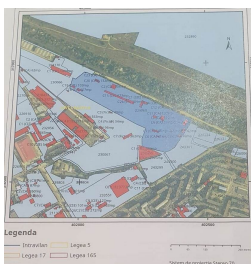

### CARACTERISTICI

- ▶ **ZONA:** Craiova
- ▶ **Suprafata Teren:** 62725 mp
- ▶ **Destinatie:** Industrial

### DESCRIERE

Terenul oferit spre vanzare este situat in zona Cartierului Craiovitia, in apropierea unor cunoscute magazine de bricolaj si amenari interioare, avand acces facil catre strazi principale.

In vecinatate sunt atat imobile rezidentiale cat si scoli, gradinita si supermarketuri.

Terenul poate fi potrivit pentru dezvoltari industriale sau comerciale, vanad acces facil atat catre infrastructura rutiera cat si catre cea feroviara.