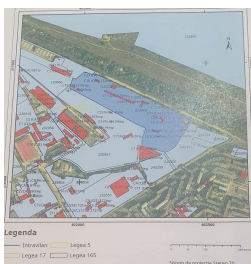

### CARACTERISTICI

- ▶ **ZONA:** Craiova
- ▶ **Suprafata Teren:** 62725 mp
- ▶ **Destinatie:** Industrial

### DESCRIERE

Terenul oferit spre vanzare este situat in zona Cartierului Craiovit, in apropierea unor cunoscute magazine de bricolaj si amenari interioare, avand acces facil catre strazi principale.

In vecinatate sunt atat imobile rezidentiale cat si scoli, gradinita si supermarketuri.

Terenul poate fi potrivit pentru dezvoltari industriale sau comerciale, vanad acces facil atat catre infrastructura rutiera cat si catre cea feroviara.