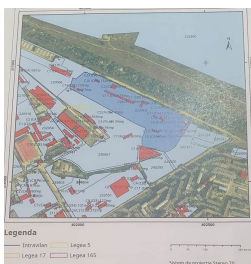

Craiova

Teren de Vanzare

CARACTERISTICI

- ▶ **ZONA:** Craiova
- ▶ **Suprafata Teren:** 62725 mp
- ▶ **Destinatie:** Industrial

DESCRIERE

Terenul oferit spre vanzare este situat in zona Cartierului Craiovita, in apropierea unor cunoscute magazine de bricolaj si amenari interioare, avand acces facil catre strazi principale.

In vecinatate sunt atat imobile rezidentiale cat si scoli, gradinita si supermarketuri.

Terenul poate fi potrivit pentru dezvoltari industriale sau comerciale, vanad acces facil atat catre infrastructura rutiera cat si catre cea feroviara.