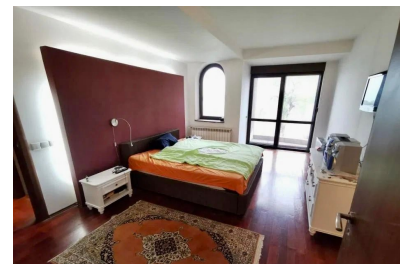

Straulesti

CARACTERISTICI

- **ZONA:** Straulesti
- **Suprafata utila:** 370 mp
- **Suprafata construita:** 500 mp
- **Suprafata Teren:** 1000 mp
- **Nr. camere:** 10
- **Nr. bai:** 5
- **Nr. locuri de parcare:** 5
- **An constructie:** 2008
- **Regim de inaltime:** P+1E+M

Casa de Vanzare

FINISAJE/DOTARI

- **Alte dotari:** AC, Centrala Termica, Garaj

DESCRIERE

Această casă este un vis devenit realitate pentru cei care iubesc natura și confortul. Construită din materiale de calitate și cu un design modern, casa are 10 camere spațioase și luminoase. Bucătăria este dotată cu electrocasnice de ultimă generație și are o zonă de dining cu acces spre grădina sufrageria are un emineu elegant ideal pentru a te relaxa în lui cu vedere spre lac. Dormitorul principal are un pat king-size și un dressing generos, precum și o baie proprie. La parter casa are și un birou, baie și garaj. În plus, casa are o terasă mare și o grădină frumos amenajată, unde poți admira peisajul lacului. Casa este dotată cu sistem de încălzire prin pardoseala, climatizare cu ventiloconvectoare. Această casă este o oază de liniște și lux, unde te vei simți ca acasă.

1.100.000 EUR

14,68 BITCOIN

671,67 ETHEREUM