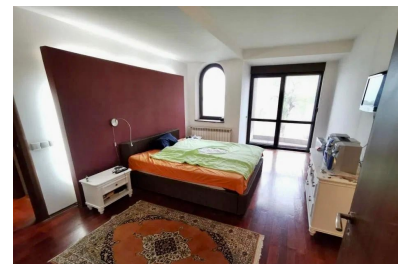

Straulesti

CARACTERISTICI

- **ZONA:** Straulesti
- **Suprafata utila:** 370 mp
- **Suprafata construita:** 500 mp
- **Suprafata Teren:** 1000 mp
- **Nr. camere:** 10
- **Nr. bai:** 5
- **Nr. locuri de parcare:** 5
- **An constructie:** 2008
- **Regim de inaltime:** P+1E+M

Casa de Vanzare

FINISAJE/DOTARI

- **Alte dotari:** AC, Centrala Termica, Garaj

DESCRIERE

Această casă este un vis devenit realitate pentru cei care iubesc natura și confortul. Construită din materiale de calitate și cu un design modern, casa are 10 camere spațioase și luminoase. Bucătăria este dotată cu electrocasnice de ultimă generație și are o zonă de dining cu acces spre grădina sufrageriei. Sufrageria are un emineu elegant ideal pentru a te relaxa în lui cu vedere spre lac. Dormitorul principal are un pat king-size și un dressing generos, precum și o baie proprie. La parter casa are și un birou, baie și garaj. În plus, casa are o terasă mare și o grădină frumos amenajată, unde poți admira peisajul lacului. Casa este dotată cu sistem de încălzire prin pardoseală, climatizare cu ventiloconvectoare. Această casă este o oază de liniște și lux, unde te vei simți ca acasă.

850.000 EUR

9,14 BITCOIN

262,84 ETHEREUM