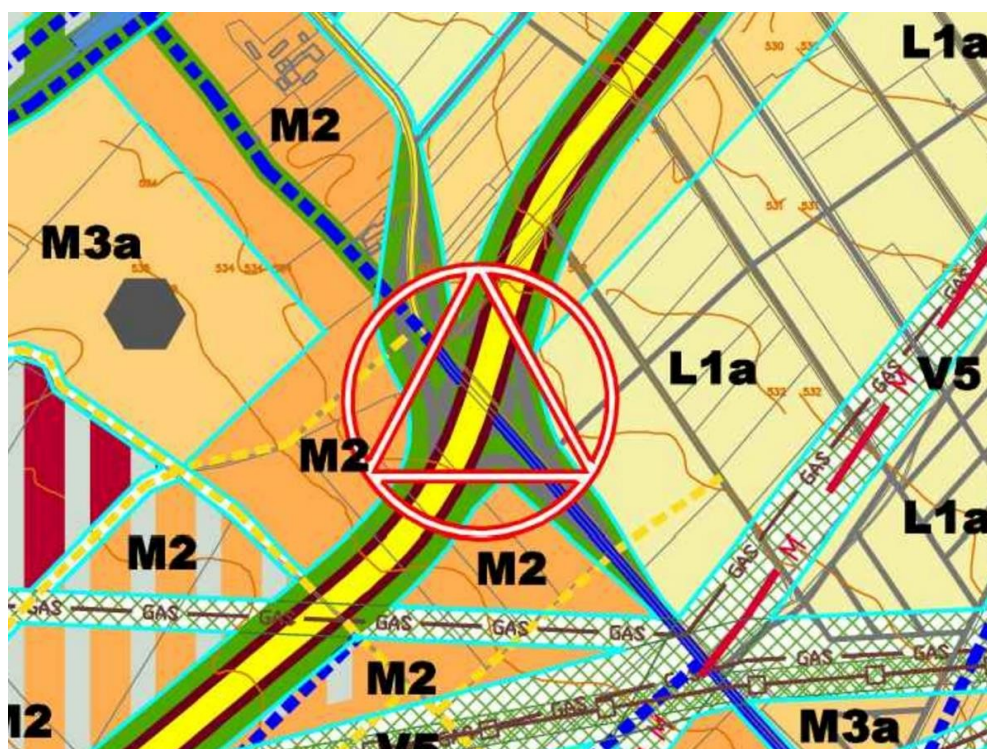

Brasov

Teren de Vanzare

CARACTERISTICI

- ▶ **ZONA:** Brasov
- ▶ **Suprafata utila:** 49906 mp
- ▶ **Suprafata Teren:** 49906 mp
- ▶ **POT:** 40
- ▶ **CUT:** 1
- ▶ **Destinatie:** Rezidential

DESCRIERE

Teren de vanzare situat in Brasov, intr-o zona ce se afla intr-un intens proces de dezvoltare. Infrastructura, suprafata, imprejurimile, sunt elemente ce favorizeaza dezvoltarea terenului.

Vecinatati: Aeroportul International Brasov, cartierul rezidential Avantgarden, Eliana Mall.

Suprafata teren: 49.906 mp

Informatii Urbanism: POT: 40%

CUT: 1

DeschidereDubla;

ProprietatePersoana fizica