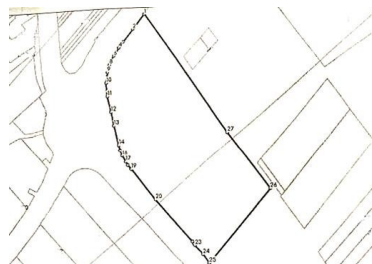

### CARACTERISTICI

- ▶ **ZONA:** Brasov
- ▶ **Suprafata utila:** 49906 mp
- ▶ **Suprafata Teren:** 49906 mp
- ▶ **POT:** 40
- ▶ **CUT:** 1
- ▶ **Destinatie:** Rezidential

### DESCRIERE

Teren de vanzare situat in Brasov, intr-o zona ce se afla intr-un intens proces de dezvoltare. Infrastructura, suprafata, imprejurimile, sunt elemente ce favorizeaza dezvoltarea terenului.

Vecinatati: Aeroportul International Brasov, cartierul rezidential Avantgarden, Eliana Mall.

Suprafata teren: 49.906 mp

Informatii Urbanism: POT: 40%

CUT: 1

DeschidereDubla;

ProprietatePersoana fizica