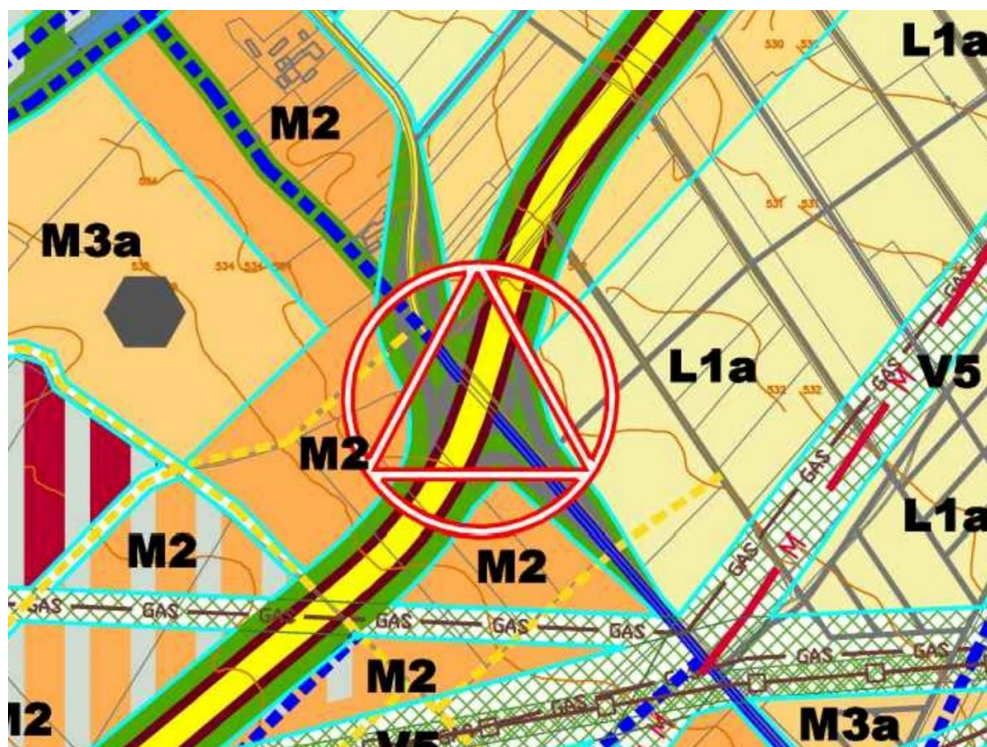

Brasov

Teren de Vanzare

CARACTERISTICI

- ▶ **ZONA:** Brasov
- ▶ **Suprafata utila:** 49906 mp
- ▶ **Suprafata Teren:** 49906 mp
- ▶ **POT:** 40
- ▶ **CUT:** 1
- ▶ **Destinatie:** Rezidential

DESCRIERE

Teren de vanzare situat in Brasov, intr-o zona ce se afla intr-un intens proces de dezvoltare. Infrastructura, suprafata, imprejurimile, sunt elemente ce favorizeaza dezvoltarea terenului.

Vecinatati: Aeroportul International Brasov, cartierul rezidential Avantgarden, Eliana Mall.

Suprafata teren: 49.906 mp

Informatii Urbanism: POT: 40%

CUT: 1

DeschidereDubla;

ProprietatePersoana fizica