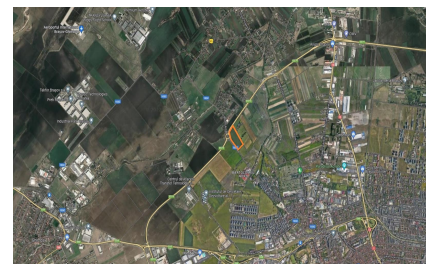

### CARACTERISTICI

- ▶ **ZONA:** Brasov
- ▶ **Suprafata utila:** 49906 mp
- ▶ **Suprafata Teren:** 49906 mp
- ▶ **POT:** 40
- ▶ **CUT:** 1
- ▶ **Destinatie:** Rezidential

### DESCRIERE

Teren de vanzare situat in Brasov, intr-o zona ce se afla intr-un intens proces de dezvoltare. Infrastructura, suprafata, imprejurimile, sunt elemente ce favorizeaza dezvoltarea terenului.

Vecinatati: Aeroportul International Brasov, cartierul rezidential Avantgarden, Eliana Mall.

Suprafata teren: 49.906 mp

Informatii Urbanism: POT: 40%

CUT: 1

DeschidereDubla;

ProprietatePersoana fizica