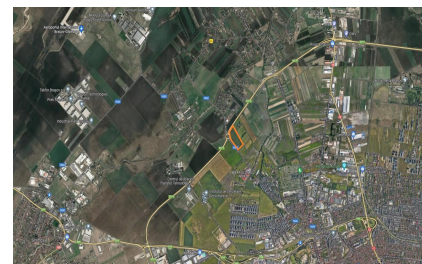

Brasov

Teren de Vanzare

CARACTERISTICI

- ▶ **ZONA:** Brasov
- ▶ **Suprafata utila:** 49906 mp
- ▶ **Suprafata Teren:** 49906 mp
- ▶ **POT:** 40
- ▶ **CUT:** 1
- ▶ **Destinatie:** Rezidential

DESCRIERE

Teren de vanzare situat in Brasov, intr-o zona ce se afla intr-un intens proces de dezvoltare. Infrastructura, suprafata, imprejurimile, sunt elemente ce favorizeaza dezvoltarea terenului.

Vecinatati: Aeroportul International Brasov, cartierul rezidential Avantgarden, Eliana Mall.

Suprafata teren: 49.906 mp

Informatii Urbanism: POT: 40%

CUT: 1

DeschidereDubla;

ProprietatePersoana fizica