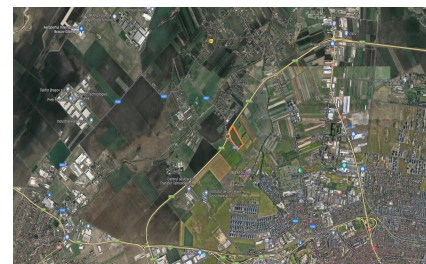

Brasov

Teren de Vanzare

CARACTERISTICI

- ▶ **ZONA:** Brasov
- ▶ **Suprafata utila:** 49906 mp
- ▶ **Suprafata Teren:** 49906 mp
- ▶ **POT:** 40
- ▶ **CUT:** 1
- ▶ **Destinatie:** Rezidential

DESCRIERE

Teren de vanzare situat in Brasov, intr-o zona ce se afla intr-un intens proces de dezvoltare. Infrastructura, suprafata, imprejurimile, sunt elemente ce favorizeaza dezvoltarea terenului.

Vecinatati: Aeroportul International Brasov, cartierul rezidential Avantgarden, Eliana Mall.

Suprafata teren: 49.906 mp

Informatii Urbanism: POT: 40%

CUT: 1

DeschidereDubla;

ProprietatePersoana fizica