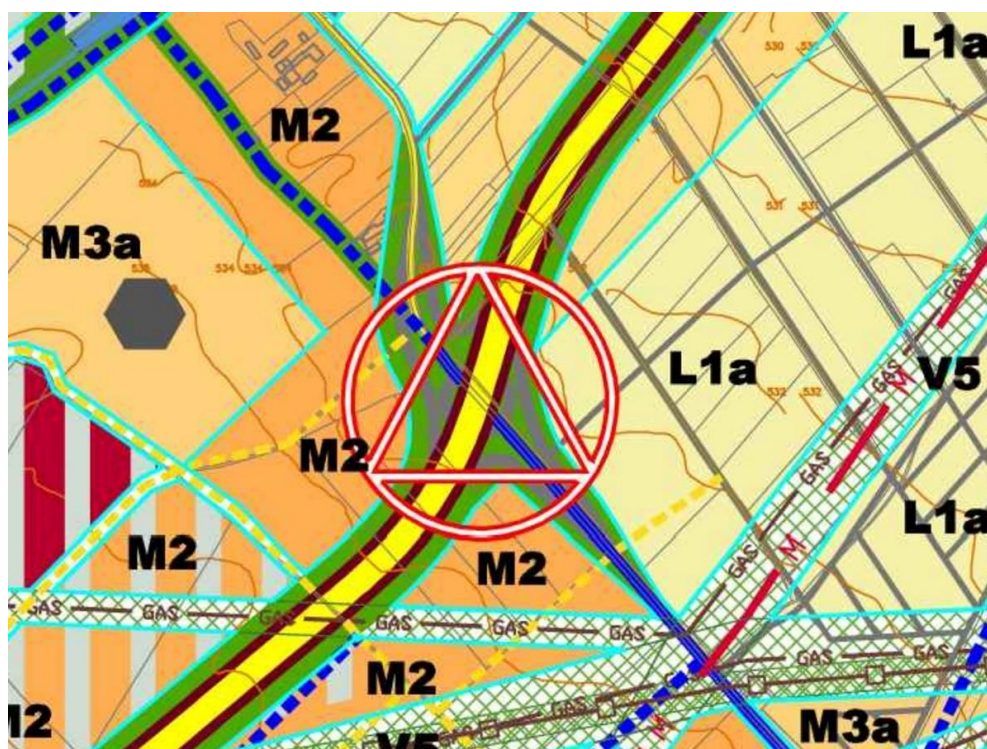

### CARACTERISTICI

- ▶ **ZONA:** Brasov
- ▶ **Suprafata utila:** 49906 mp
- ▶ **Suprafata Teren:** 49906 mp
- ▶ **POT:** 40
- ▶ **CUT:** 1
- ▶ **Destinatie:** Rezidential

### DESCRIERE

Teren de vanzare situat in Brasov, intr-o zona ce se afla intr-un intens proces de dezvoltare. Infrastructura, suprafata, imprejurimile, sunt elemente ce favorizeaza dezvoltarea terenului.

Vecinatati: Aeroportul International Brasov, cartierul rezidential Avantgarden, Eliana Mall.

Suprafata teren: 49.906 mp

Informatii Urbanism: POT: 40%

CUT: 1

DeschidereDubla;

ProprietatePersoana fizica