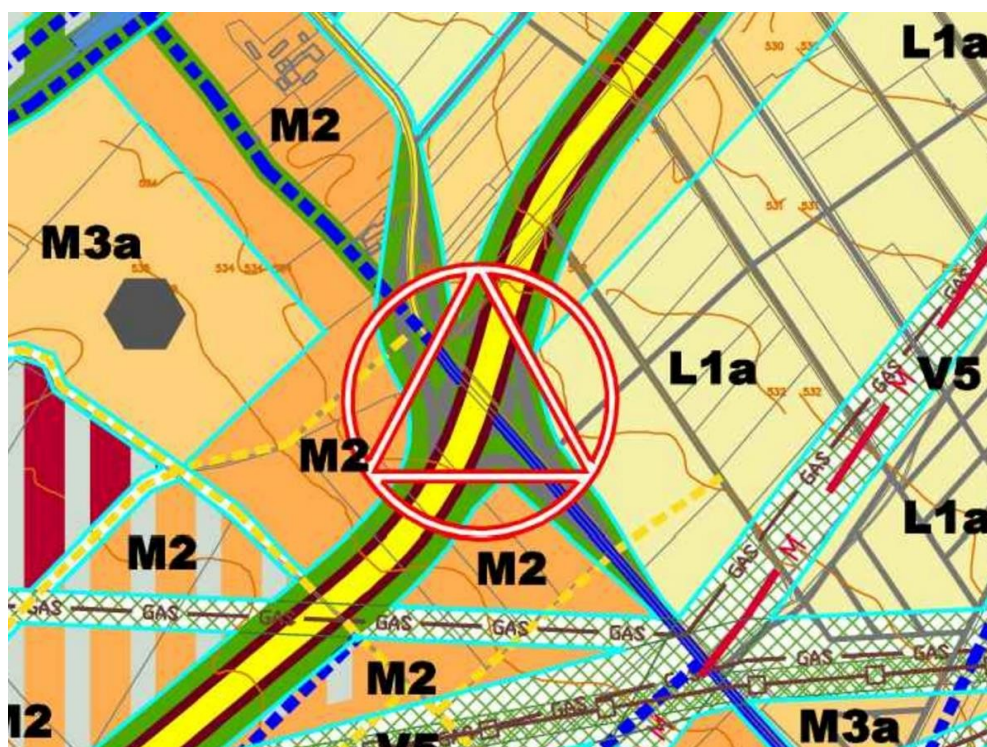

### CARACTERISTICI

- ▶ **ZONA:** Brasov
- ▶ **Suprafata utila:** 49906 mp
- ▶ **Suprafata Teren:** 49906 mp
- ▶ **POT:** 40
- ▶ **CUT:** 1
- ▶ **Destinatie:** Rezidential

### DESCRIERE

Teren de vanzare situat in Brasov, intr-o zona ce se afla intr-un intens proces de dezvoltare. Infrastructura, suprafata, imprejurimile, sunt elemente ce favorizeaza dezvoltarea terenului.

Vecinatati: Aeroportul International Brasov, cartierul rezidential Avantgarden, Eliana Mall.

Suprafata teren: 49.906 mp

Informatii Urbanism: POT: 40%

CUT: 1

DeschidereDubla;

ProprietatePersoana fizica