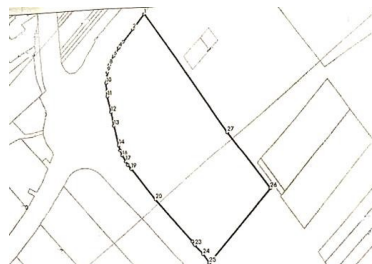

Brasov

Teren de Vanzare

CARACTERISTICI

- ▶ **ZONA:** Brasov
- ▶ **Suprafata utila:** 49906 mp
- ▶ **Suprafata Teren:** 49906 mp
- ▶ **POT:** 40
- ▶ **CUT:** 1
- ▶ **Destinatie:** Rezidential

DESCRIERE

Teren de vanzare situat in Brasov, intr-o zona ce se afla intr-un intens proces de dezvoltare. Infrastructura, suprafata, imprejurimile, sunt elemente ce favorizeaza dezvoltarea terenului.

Vecinatati: Aeroportul International Brasov, cartierul rezidential Avantgarden, Eliana Mall.

Suprafata teren: 49.906 mp

Informatii Urbanism: POT: 40%

CUT: 1

DeschidereDubla;

ProprietatePersoana fizica