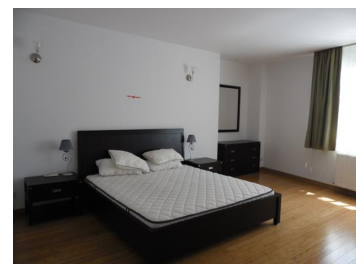

Mihai Eminescu

Inchiriere Apartament

4 camere

CARACTERISTICI

- ▶ **ZONA:** Mihai Eminescu
- ▶ **Suprafata utila:** 240 mp
- ▶ **Nr. Dormitoare:** 4
- ▶ **Nr. camere:** 4
- ▶ **Nr. bai:** 4
- ▶ **Nr. locuri de parcare:** 2
- ▶ **Etaj:** 4
- ▶ **An constructie:** 2007

DESCRIERE

Apartament de inchiriat 4 camere situat in zona mihai Eminescu, intr-un imobil nou cu finisaje deosebite si suprafete generoase.

Apartamentul este impartit in: living larg si luminos cu loc pentru servit masa, bucatarie, 3 dormitoare, 4 bai, 2 balcoane, spalatorie, 2 locuri de parcare.