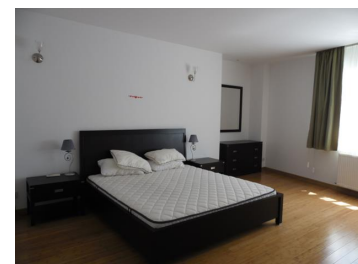

Mihai Eminescu

Inchiriere Apartament

4 camere

CARACTERISTICI

- ▶ **ZONA:** Mihai Eminescu
- ▶ **Suprafata utila:** 240 mp
- ▶ **Nr. Dormitoare:** 4
- ▶ **Nr. camere:** 4
- ▶ **Nr. bai:** 4
- ▶ **Nr. locuri de parcare:** 2
- ▶ **Etaj:** 4
- ▶ **An constructie:** 2007

DESCRIERE

Apartament de inchiriat 4 camere situat in zona mihai Eminescu, intr-un imobil nou cu finisaje deosebite si suprafete generoase.

Apartamentul este impartit in: living larg si luminos cu loc pentru servit masa, bucatarie, 3 dormitoare, 4 bai, 2 balcoane, spalatorie, 2 locuri de parcare.