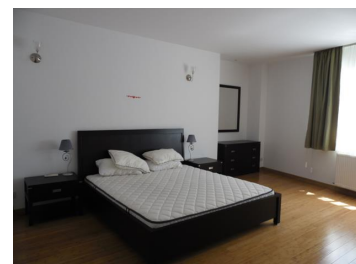

### DESCRIERE

Apartament de inchiriat 4 camere situat in zona mihai Eminescu, intr-un imobil nou cu finisaje deosebite si suprafete generoase.

Apartamentul este impartit in: living larg si luminos cu loc pentru servit masa, bucatarie, 3 dormitoare, 4 bai, 2 balcoane, spalatorie, 2 locuri de parcare.