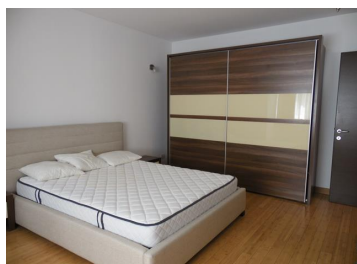

Mihai Eminescu

Inchiriere Apartament

4 camere

CARACTERISTICI

- ▶ **ZONA:** Mihai Eminescu
- ▶ **Suprafata utila:** 240 mp
- ▶ **Nr. Dormitoare:** 4
- ▶ **Nr. camere:** 4
- ▶ **Nr. bai:** 4
- ▶ **Nr. locuri de parcare:** 2
- ▶ **Etaj:** 4
- ▶ **An constructie:** 2007

DESCRIERE

Apartament de inchiriat 4 camere situat in zona mihai Eminescu, intr-un imobil nou cu finisaje deosebite si suprafete generoase.

Apartamentul este impartit in: living larg si luminos cu loc pentru servit masa, bucatarie, 3 dormitoare, 4 bai, 2 balcoane, spalatorie, 2 locuri de parcare.