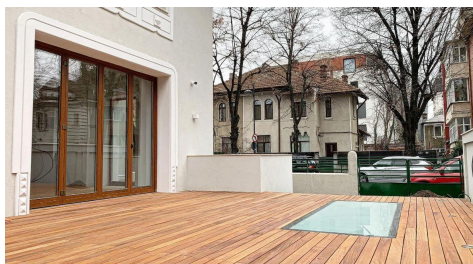

DESCRIERE

Vila oferita spre inchiriere este situata intr-una dintre cele mai bune zone rezidentiale din Capitala.

Accesul facil catre toate punctele de interes ale orasului, linistea si securitatea zonei, vecinatatea multor institutii publice, Palatul Guvernului, ambasade, muzee, licee, scoli, centre comerciale, finisajele ce vor fi de cea mai buna calitate, totul nou, avand termen de finalizare a amenajarilor in perioada imediat urmatoare, toate acestea fac ca proprietatea sa fie una de exceptie, unica pe piata.

Vila are 2 usi de acces;

Gradina amenajata;

Amenajari si finisaje elegante si de foarte buna calitate;

Pret de inchiriere in functie de utilizare.