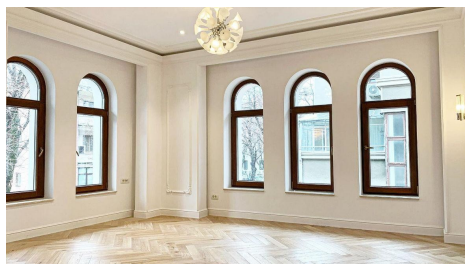

DESCRIERE

Vila oferita spre inchiriere este situata intr-una dintre cele mai bune zone rezidentiale din Capitala.

Accesul facil catre toate punctele de interes ale orasului, linistea si securitatea zonei, vecinatatea multor institutii publice, Palatul Guvernului, ambasade, muzee, licee, scoli, centre comerciale, finisajele ce vor fi de cea mai buna calitate, totul nou, avand termen de finalizare a amenajarilor in perioada imediat urmatoare, toate acestea fac ca proprietatea sa fie una de exceptie, unica pe piata.