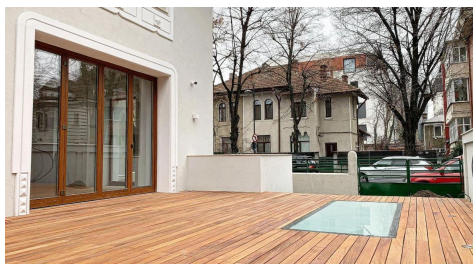

Casa de Inchiriat

DESCRIERE

Vila oferita spre inchiriere este situata intr-una dintre cele mai bune zone rezidentiale din Capitala.

Accesul facil catre toate punctele de interes ale orasului, linistea si securitatea zonei, vecinatatea multor institutii publice, Palatul Guvernului, ambasade, muzee, licee, scoli, centre comerciale, finisajele ce vor fi de cea mai buna calitate, totul nou, avand termen de finalizare a amenajarilor in perioada imediat urmatoare, toate acestea fac ca proprietatea sa fie una de exceptie, unica pe piata.

Vila are 2 usi de acces;

Gradina amenajata;

Amenajari si finisaje elegante si de foarte buna calitate;

Pret de inchiriere in functie de utilizare.