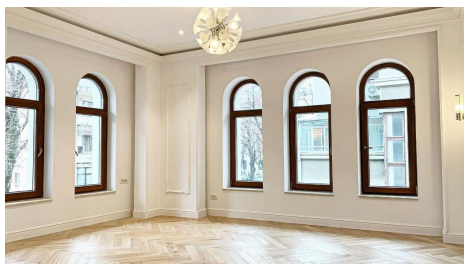

Casa de Inchiriat

DESCRIERE

Vila oferita spre inchiriere este situata intr-una dintre cele mai bune zone rezidentiale din Capitala.

Accesul facil catre toate punctele de interes ale orasului, linistea si securitatea zonei, vecinatatea multor institutii publice, Palatul Guvernului, ambasade, muzee, licee, scoli, centre comerciale, finisajele ce vor fi de cea mai buna calitate, totul nou, avand termen de finalizare a amenajarilor in perioada imediat urmatoare, toate acestea fac ca proprietatea sa fie una de exceptie, unica pe piata.