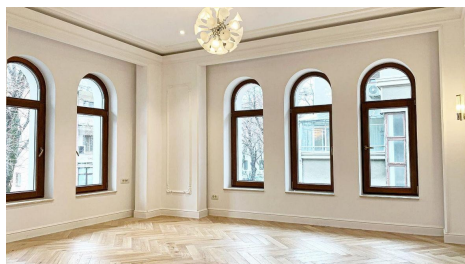

Casa de Inchiriat

DESCRIERE

Vila oferita spre inchiriere este situata intr-una dintre cele mai bune zone rezidentiale din Capitala.

Accesul facil catre toate punctele de interes ale orasului, linistea si securitatea zonei, vecinatatea multor institutii publice, Palatul Guvernului, ambasade, muzee, licee, scoli, centre comerciale, finisajele ce vor fi de cea mai buna calitate, totul nou, avand termen de finalizare a amenajarilor in perioada imediat urmatoare, toate acestea fac ca proprietatea sa fie una de exceptie, unica pe piata.